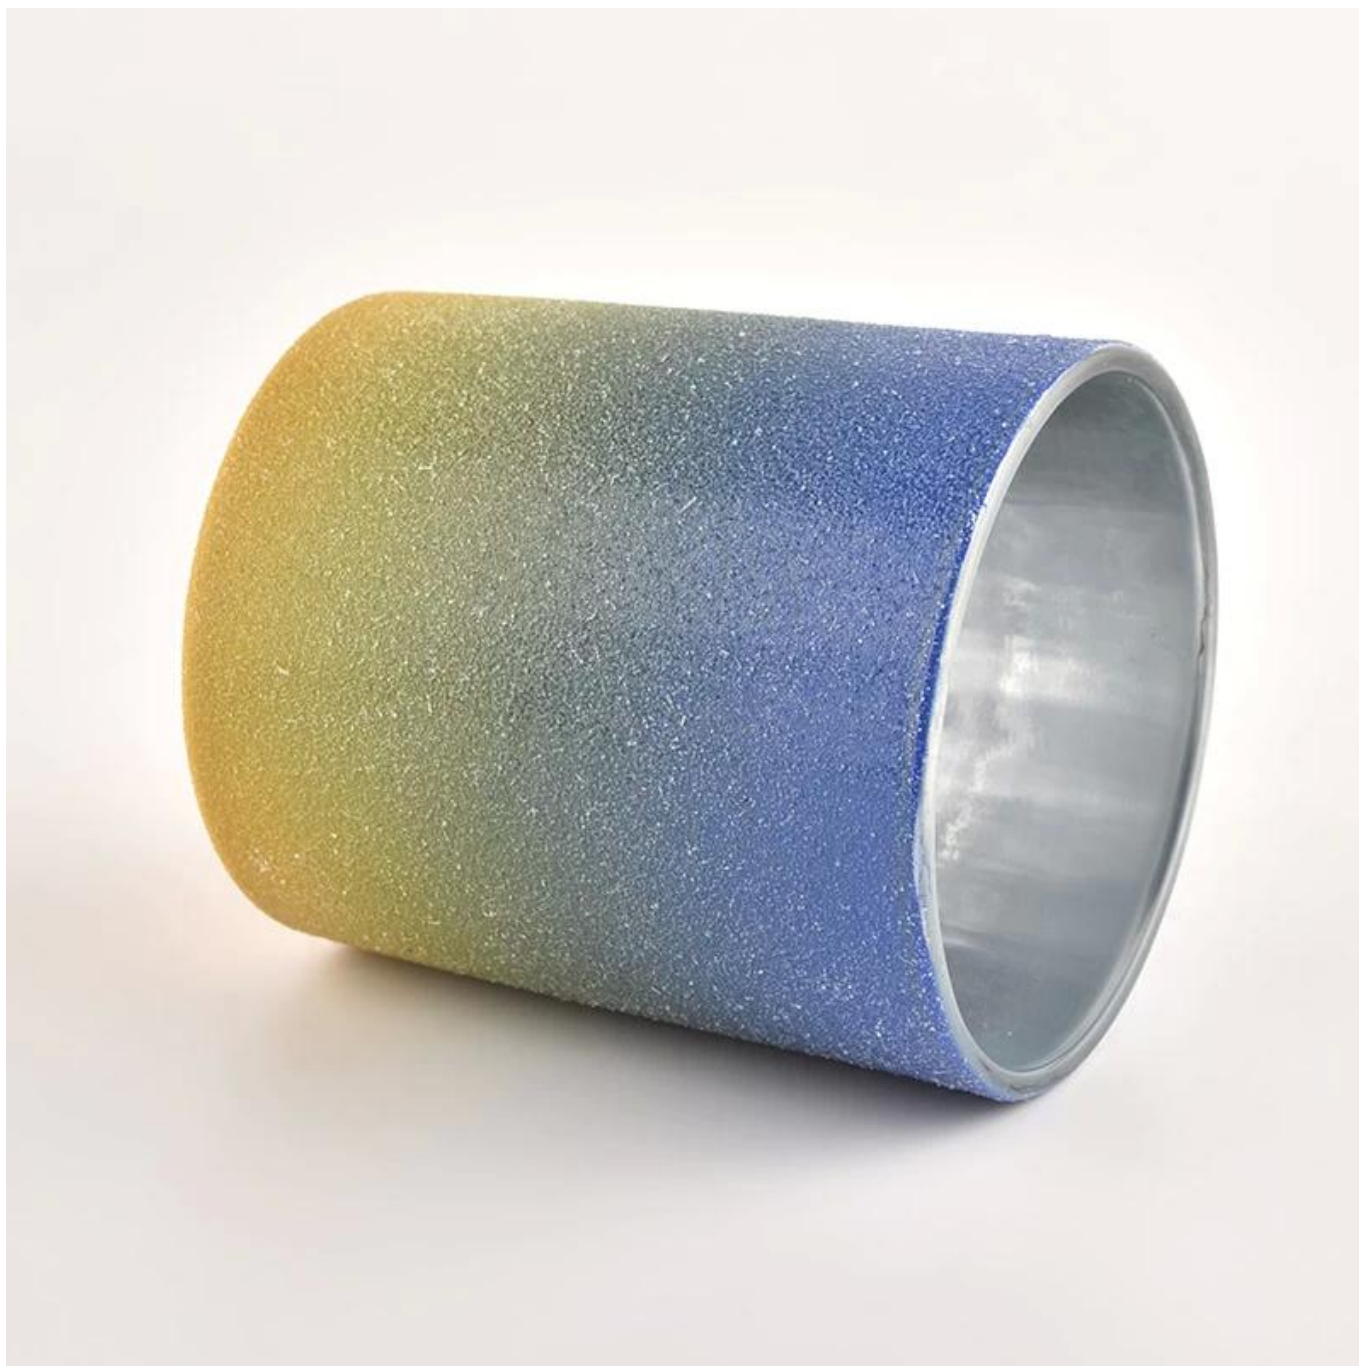

## Opis słoików na świece

Numer przedmiotu.	SGHL22012420
Materiał	glass
rękodzieło	świeca ze szkła prasowanego (słoiki)
Okres próbny	1. 5 dni, jeśli istnieje kształt i rozmiar szkła! 2. 15 dni, jeśli potrzebujesz nowych kształtów i rozmiarów szkła
Uszczelka	Zwykłe opakowanie, 4 sztuki w pudełku wewnętrznym, pudełko 48 sztuk
Pojemność produktu	500 000 ~ 1 000 000 sztuk miesięcznie
Czas dostawy	W ciągu 35 dni po pobraniu próbek i potwierdzeniu zamówienia
Zasady płatności	30% depozytu przez T / T z góry i saldo w stosunku do kopii B / L
Dostawa	Drogą morską, lotniczą, za pośrednictwem ekspresowego i spedycyjnego dopuszczalnego

cechy produktu	<ol style="list-style-type: none"><li>1. Ozdoby do domu szklany słoik na świecę z wysokiej jakości</li><li>2. Nadaje się do użytku w hotelu, domu itp.</li><li>3. Poznaj test ASTM</li></ol>
Do wyboru	<ol style="list-style-type: none"><li>1. Różne wzory i rozmiary do wyboru</li><li>2. Dowolny kolor malowany, chłodny, poszycia, model laserowy Obcinak do obróbki</li><li>3. Opakowanie specjalne jako folia termokurczliwa, kolorowe pudełko upominkowe, białe pudełko upominkowe itp.</li><li>4. Posiadamy profesjonalny warsztat i magazyn, aby zapewnić czas dostawy;</li></ol>