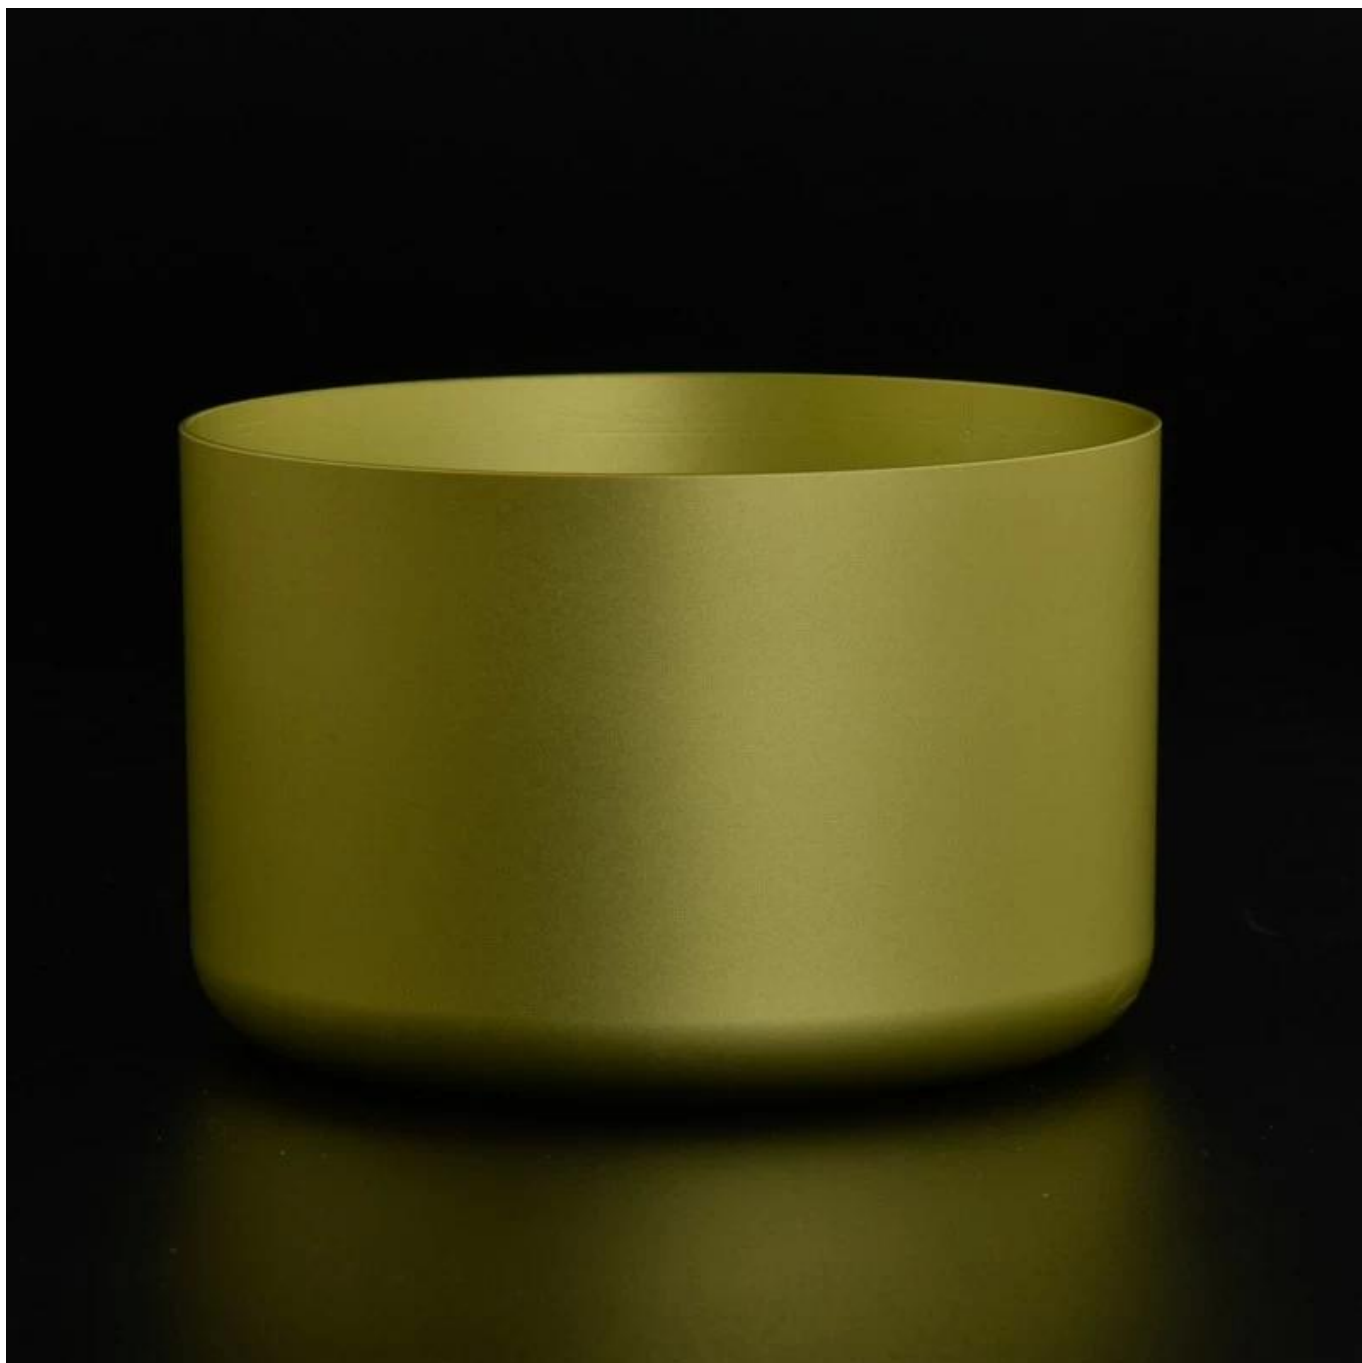

Award-winning Design Team

won the trust of many upscale brands

Small Quantity Acceptance

all products have stock anytime

QC Extra Six Steps

No major quality complaints
for 9 years

Opis słoików na świece

Numer przedmiotu.	SGHRX23011301
Materiał	aluminiowy słoik na świece
rzemiosło	wykonane maszynowo
Okres próbny	1. 5 dni, jeśli istnieje kształt i rozmiar 2. 15 dni, jeśli potrzebujesz nowych kształtów i rozmiarów formy
Uszczelka	Zwyczajne pakowanie
Pojemność produktu	500 000 ~ 1 000 000 sztuk miesięcznie
Czas dostawy	W ciągu 45 dni po pobraniu próbki i potwierdzeniu zamówienia
Zasady płatności	30% depozytu T / T z góry i saldo z kopią B / L

Dostawa	Drogą morską, lotniczą, za pośrednictwem agenta ekspresowego i spedycyjnego
cechy produktu	1. Dekoracje do domu metalowy słoik na świecę z wysokiej jakości 2. Nadaje się do użytku w hotelu, domu itp.
Do wyboru	1. Różne wzory i rozmiary do wyboru 2. Dowolna grafika lub kolory 3. Specjalne opakowanie jako folia termokurczliwa, kolorowe pudełko upominkowe, białe pudełko upominkowe itp. 4. Posiadamy profesjonalny warsztat i magazyn zapewniający czas dostawy