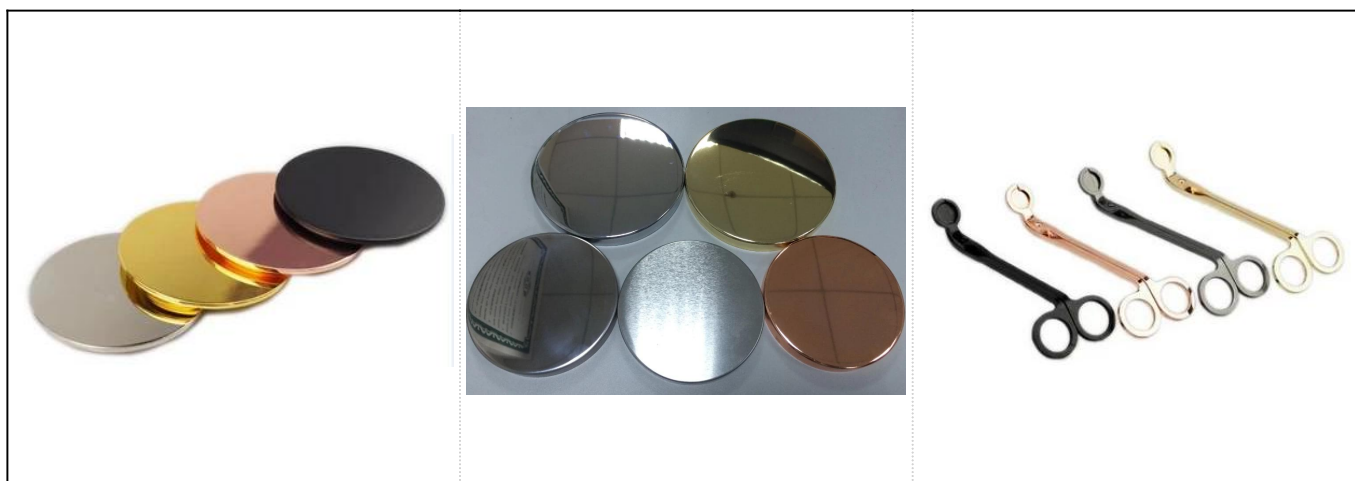

Dopasowane akcesoria: