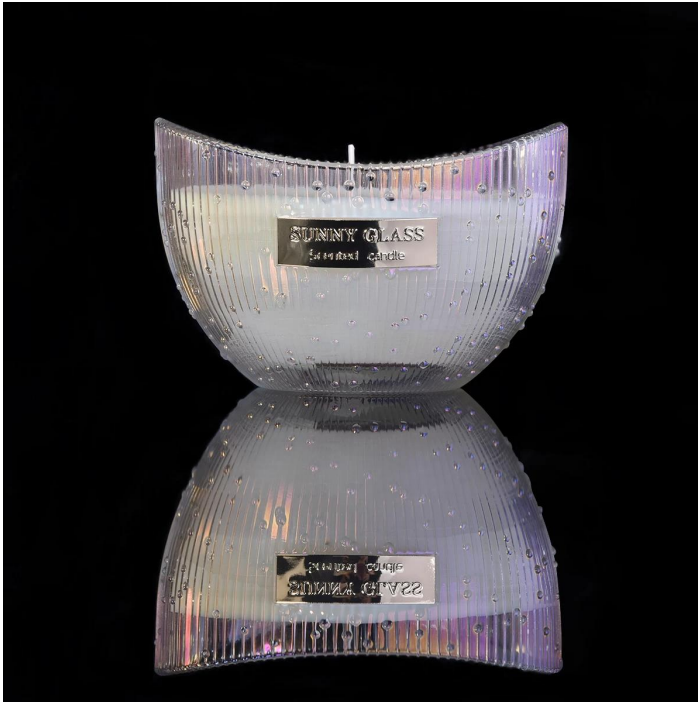

Opalana dekoracja Kształt Kształt Kształt Szklany Ze Świeca Ze Sunny szklowane

## Opis słoików świecowych.

---

Opalana dekoracja Kształt Kształt Kształt Szklany Ze Świeca Ze Sunny Glassware

- . Zaprojektowany przez Nagrodę Winning Professional w SG
- . Dostałem gniazdo zapachy bardzo podziw
- . Prezent przyjaciel lub relacji biznesowej
- . Relaksacja i życie romantyczne