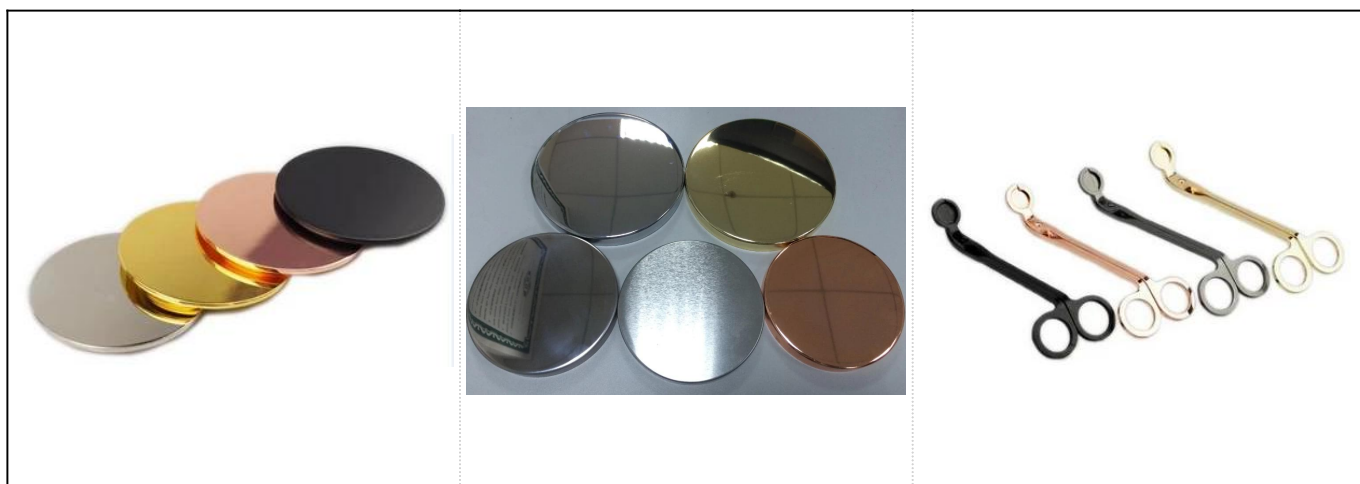

## Długi cylinder z białego marmuru Ceramiczne stoiki na świece gorąca sprzedaż

Dopasowane akcesoria: