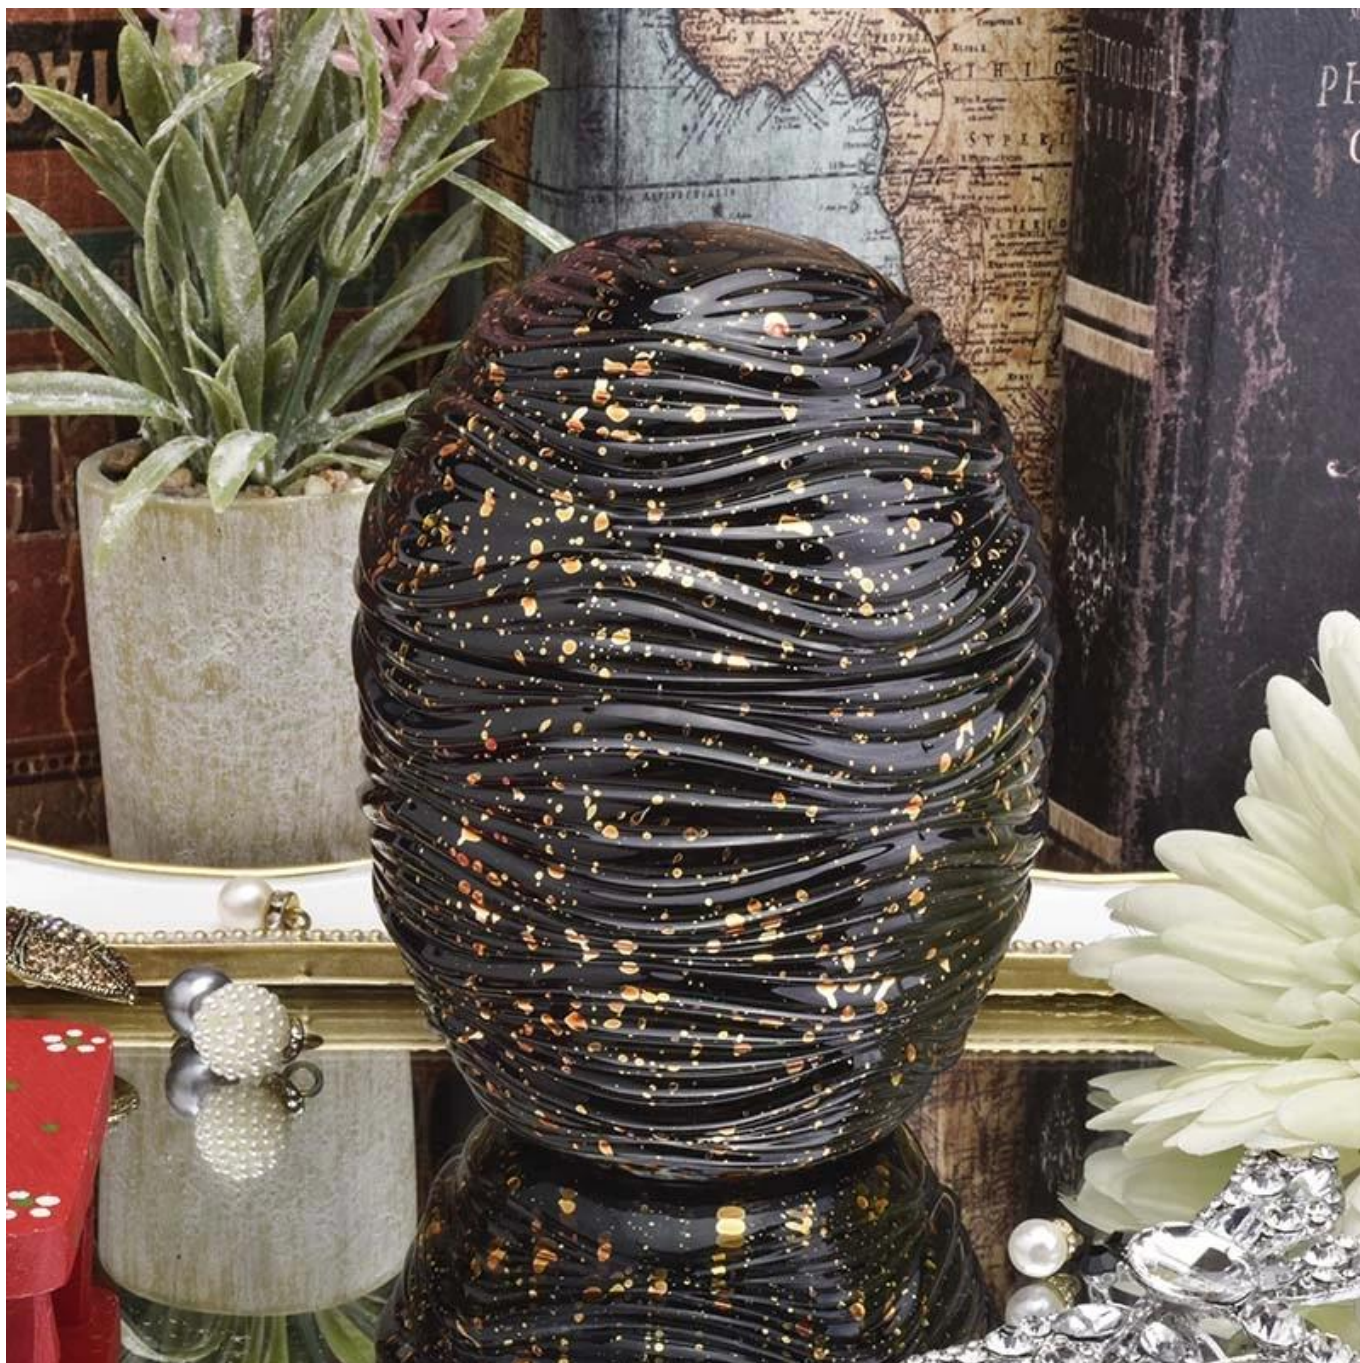

Scena życia

- . Kawa lub bar
- . Idealne dla rodzin, hoteli czy ogrodów
- . Prezent dla kochanka
- . Każdy remont