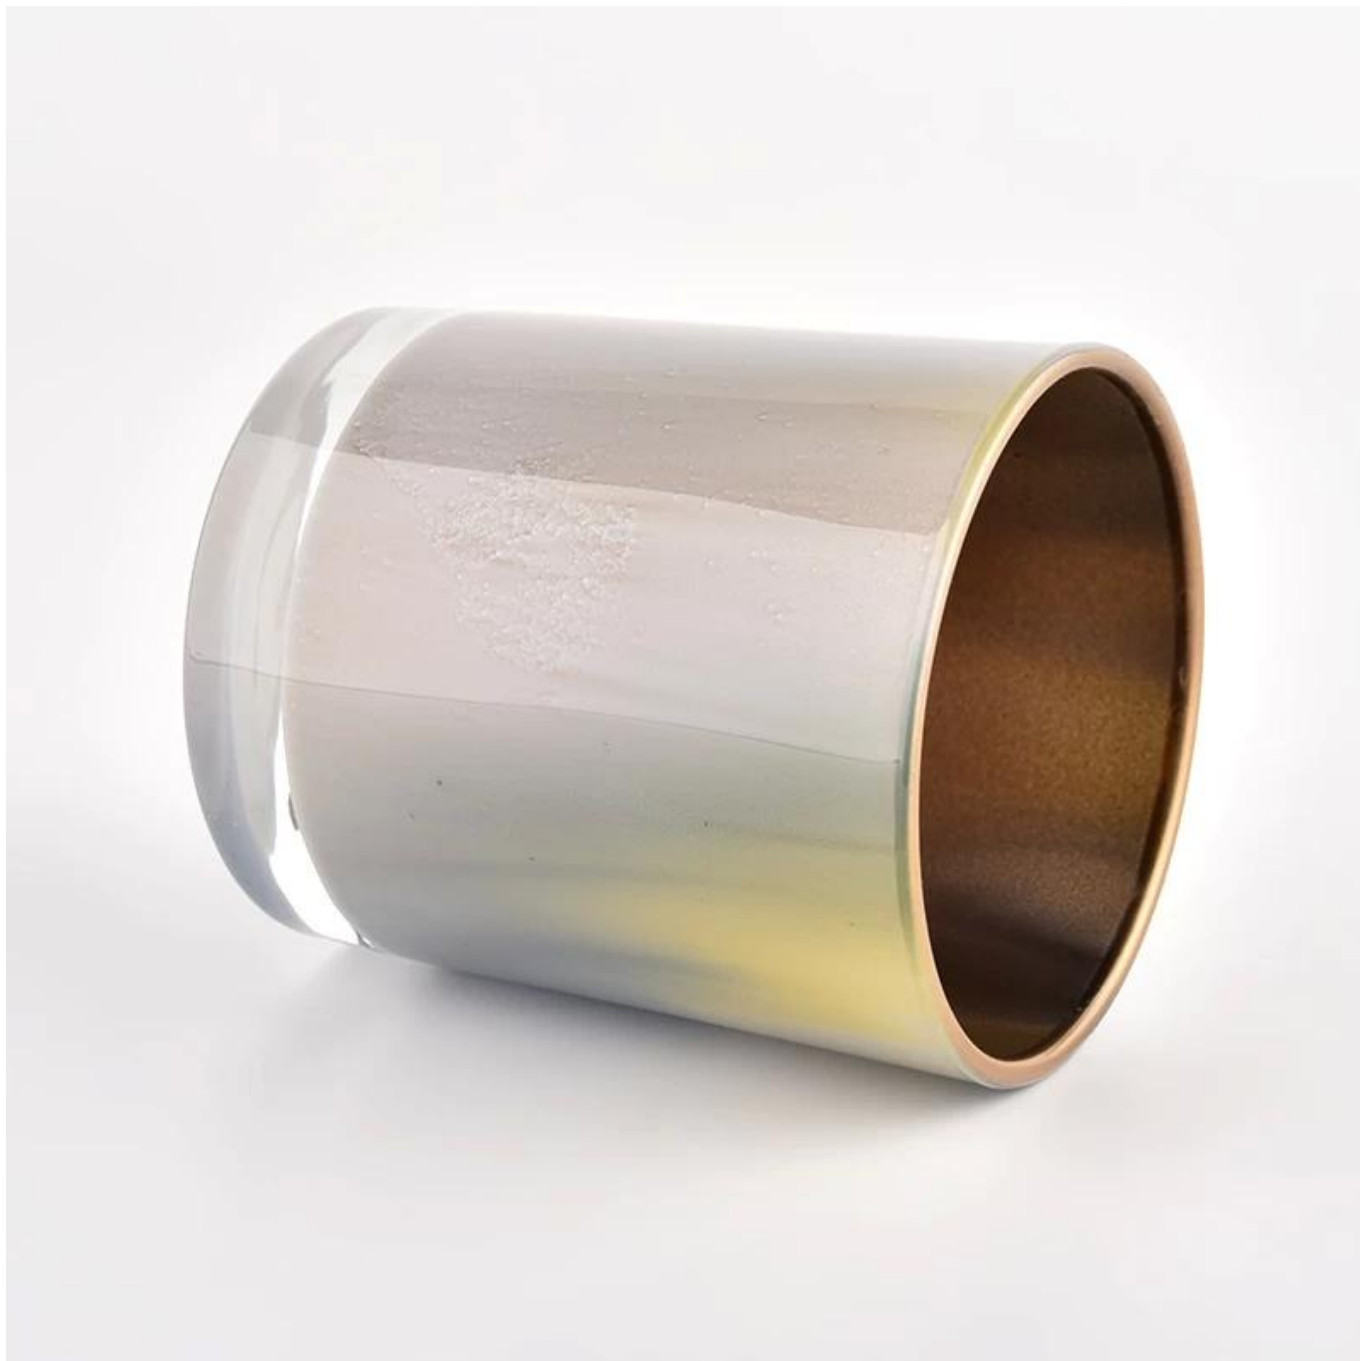

## Opis słoików na świece

Numer przedmiotu.	SGHL21121510
Materiał	glass
rękoździeło	świeca ze szkła prasowanego (słoiki)
Okres próbny	1. 5 dni, jeśli istnieje kształt i rozmiar szkła! 2. 15 dni, jeśli potrzebujesz nowych kształtów i rozmiarów szkła
Uszczelka	Zwykłe opakowanie, 4 sztuki w pudełku wewnętrznym, pudełko 48 sztuk
Pojemność produktu	500 000 ~ 1 000 000 sztuk miesięcznie
Czas dostawy	W ciągu 35 dni po pobraniu próbek i potwierdzeniu zamówienia

Zasady płatności	30% depozytu przez T / T z góry i saldo w stosunku do kopii B / L
Dostawa	Drogą morską, lotniczą, za pośrednictwem przewoźnika ekspresowego i spedycyjnego do przyjęcia!
cechy produktu	<ol style="list-style-type: none"> <li>1. Ozdoby do domu szklany słoik na świecę z wysokiej jakości</li> <li>2. Nadaje się do użytku w hotelu, domu itp.</li> <li>3. Poznaj test ASTM</li> </ol>
Do wyboru	<ol style="list-style-type: none"> <li>1. Różne wzory i rozmiary do wyboru</li> <li>2. Dowolny kolor malowany, chłodny, poszycia, model laserowy Obcinak do obróbki</li> <li>3. Opakowanie specjalne jako folia termokurczliwa, kolorowe pudełko upominkowe, białe pudełko upominkowe itp.</li> <li>4. Posiadamy profesjonalny warsztat i magazyn, aby zapewnić czas dostawy;</li> </ol>

**rozmiar: 3.15x3.54 "**

**może pomieścić 8-9 uncji wosku**

ręczne malowanie sprawia, że każdy przedmiot z żywą grafiką!

8oz glass candle jar  
milk painting with metallic color

D3.15'xH3.54'

Fill wax: 8oz