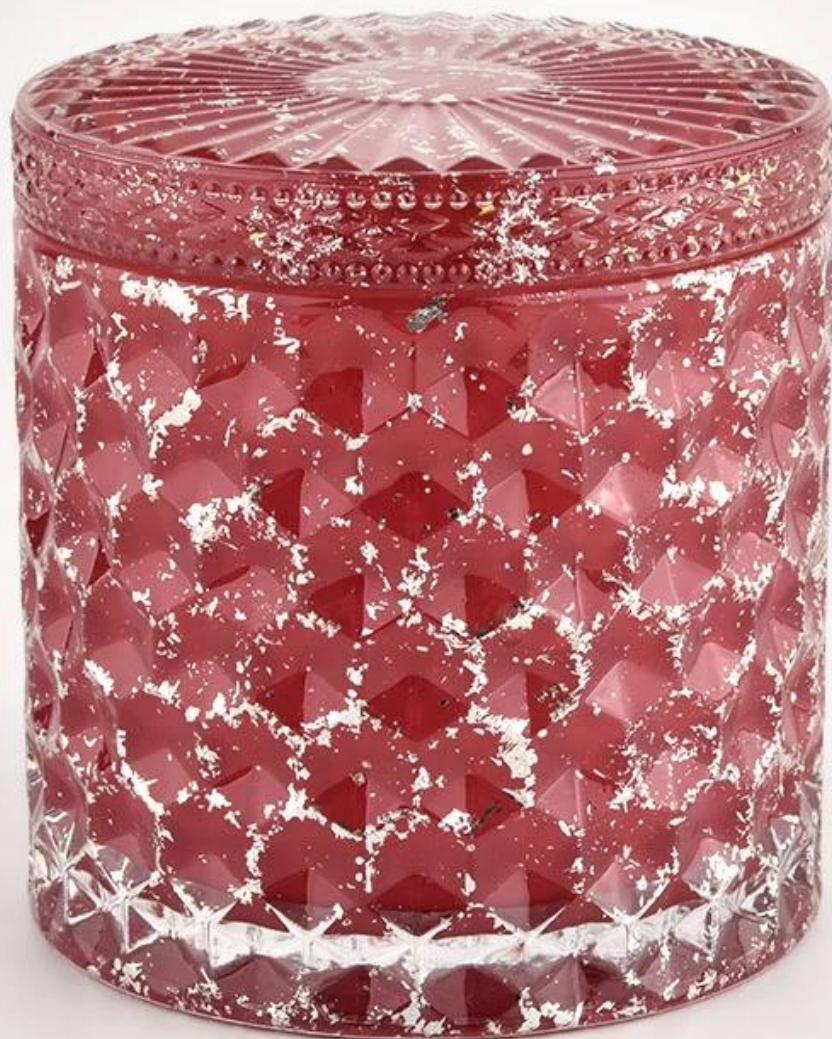

Luksusowe szklane świeczniki w kształcie rombu ze szklanymi pokrywkami

Dlaczego warto wybrać Sunny szklóware?

- Potężny **OEM/ODM** pojemność i unajwiększe oddanie dla **projekt**, nigdy nie włączaj kompresji **jakość**
- Sunny Glassware ściśle **chronić projekty klientów**, wszystkie nowo zaprojektowane przez nas przedmioty nie zostały skopiowane od trzech lat.
- **Jakość produktu** jest głównym celem Sunny Glassware. Sunny Glassware kiedyś zburzyło 80 000 sztuk szklanego naczynia z ledwo widocznymi skazami.

Opis słoików na świece

Numer przedmiotu.	SGHL21112601
Materiał	glass
rękodzieło	Gradientowa szklana świeca (słoiki)
Okres próbny	1. 5 dni, jeśli istnieje kształt i rozmiar! 2. 15 dni, jeśli potrzebujesz nowych kształtów i rozmiarów szklanego słoika na świecę
Uszczelka	Zwykłe opakowanie, 4 sztuki w pudełku wewnętrznym, pudełko 48 sztuk
Pojemność produktu	500 000 ~ 1 000 000 sztuk miesięcznie
Czas dostawy	W ciągu 45 dni po pobraniu próbek i potwierdzeniu zamówienia
Zasady płatności	30% depozytu przez T / T z góry i saldo w stosunku do kopii B / L
Dostawa	Drogą morską, lotniczą, za pośrednictwem ekspresowego i spedycyjnego dopuszczalnego

cechy produktu	<ol style="list-style-type: none"> 1. Ozdoby do domu szklany słoik na świecę z wysokiej jakości 2. Nadaje się do użytku w hotelu, domu itp. 3. Poznaj test ASTM
Do wyboru	<ol style="list-style-type: none"> 1. Różne wzory i rozmiary do wyboru 2. Dowolny kolor malowany, chłodny, poszycia, model laserowy Obcinak do obróbki 3. Opakowanie specjalne jako folia termokurczliwa, kolorowe pudełko upominkowe, białe pudełko upominkowe itp. 4. Posiadamy profesjonalny warsztat i magazyn, aby zapewnić czas dostawy;