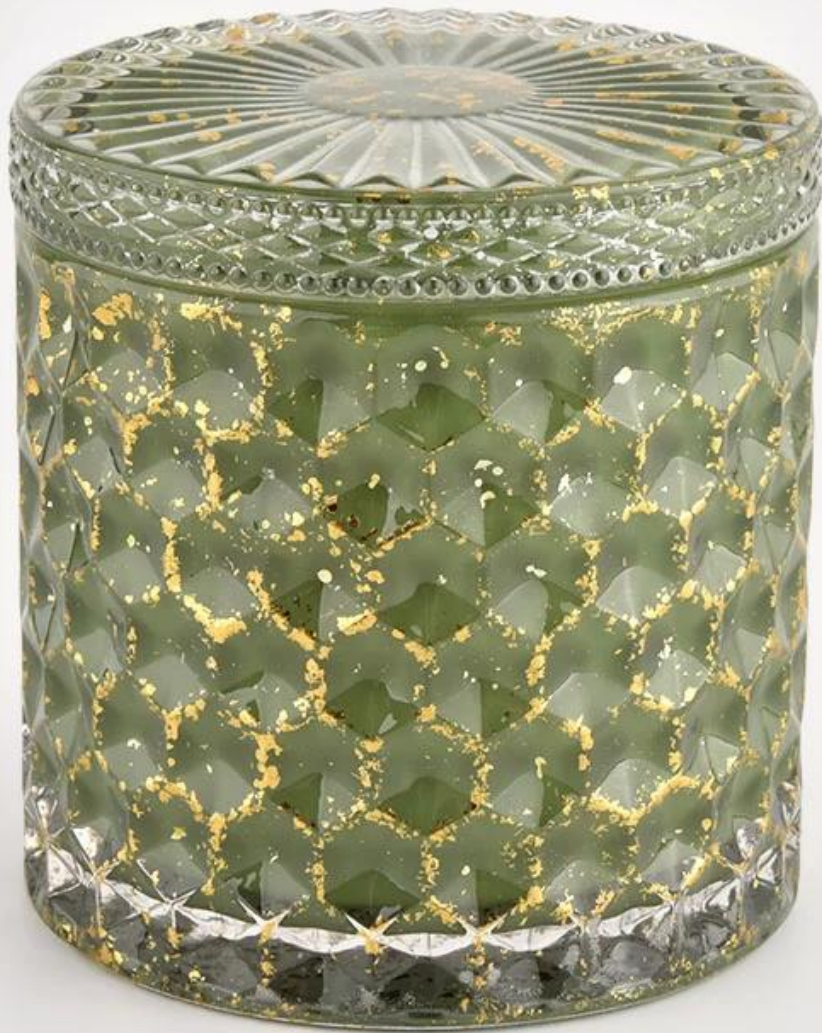

Luksusowe szklane świeczniki w kształcie rombu ze szklanymi pokrywkami

Dlaczego warto wybrać Sunny szklóware?

- Potężny **OEM/ODM** pojemność i unajwiększe oddanie dla **projekt**, nigdy nie włączaj kompresji **jakość**
- Sunny Glassware ściśle **chronić projekty klientów**, wszystkie nowo zaprojektowane przez nas przedmioty nie zostały skopiowane od trzech lat.
- **Jakość produktu** jest głównym celem Sunny Glassware. Sunny Glassware kiedyś zburzyło 80 000 sztuk szklanego naczynia z ledwo widocznymi skazami.

Opis słoików na świece

Numer przedmiotu.	SGHL21112601
Materiał	glass
rękodzieło	Gradientowa szklana świeca (słoiki)
Okres próbny	1. 5 dni, jeśli istnieje kształt i rozmiar! 2. 15 dni, jeśli potrzebujesz nowych kształtów i rozmiarów szklanego słoika na świecę
Uszczelka	Zwykłe opakowanie, 4 sztuki w pudełku wewnętrznym, pudełko 48 sztuk
Pojemność produktu	500 000 ~ 1 000 000 sztuk miesięcznie
Czas dostawy	W ciągu 45 dni po pobraniu próbek i potwierdzeniu zamówienia
Zasady płatności	30% depozytu przez T / T z góry i saldo w stosunku do kopii B / L
Dostawa	Drogą morską, lotniczą, za pośrednictwem ekspresowego i spedycyjnego dopuszczalnego

cechy produktu	<ol style="list-style-type: none"> 1. Ozdoby do domu szklany słoik na świecę z wysokiej jakości 2. Nadaje się do użytku w hotelu, domu itp. 3. Poznaj test ASTM
Do wyboru	<ol style="list-style-type: none"> 1. Różne wzory i rozmiary do wyboru 2. Dowolny kolor malowany, chłodny, poszycia, model laserowy Obcinak do obróbki 3. Opakowanie specjalne jako folia termokurczliwa, kolorowe pudełko upominkowe, białe pudełko upominkowe itp. 4. Posiadamy profesjonalny warsztat i magazyn, aby zapewnić czas dostawy;