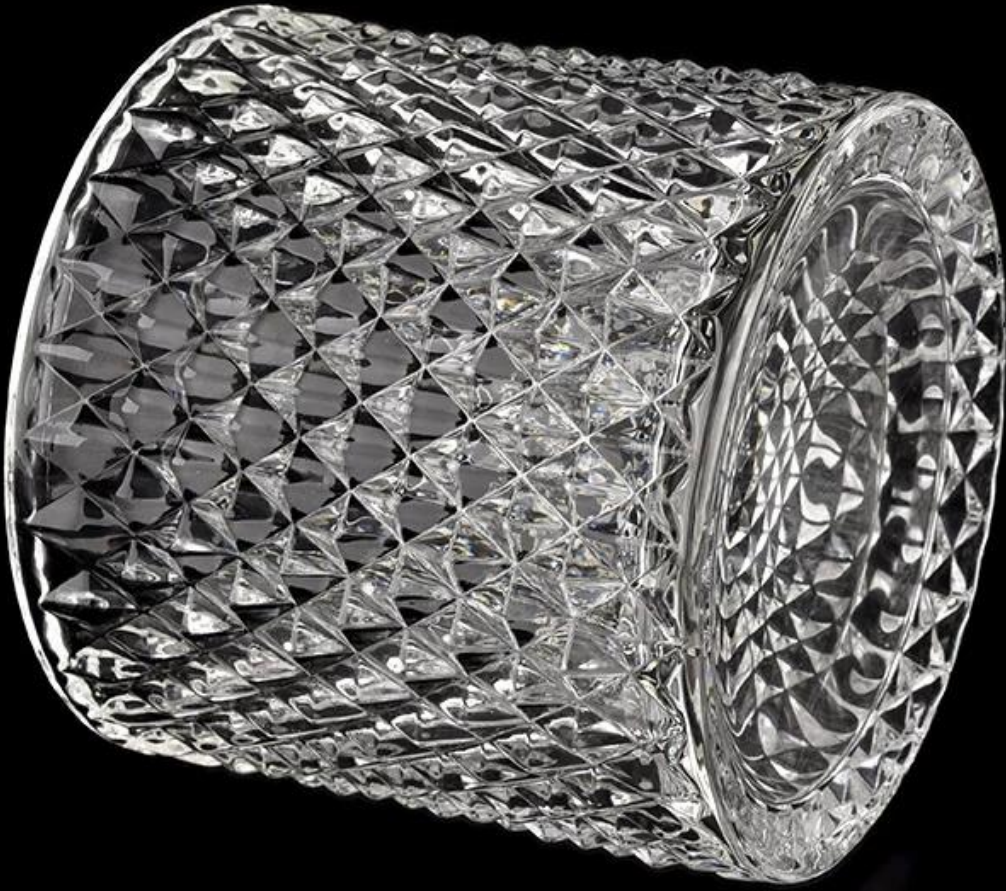

Mierzyć	Przedmiot nr.: SGKS22031104 Słoik: Górna średnica: 104mm Średnica dna: 104mm Wysokość: 99mm Waga: 526g Pojemność: 545 ml Pokrywa: średnica: 104mm Wysokość: 80mm Waga: 217g
Uszczelka	Normalne opakowanie, indywidualne pudełko upominkowe, pudełko PCV, pudełko okienne, pudełko kolorowe, białe pudełko itp
Czas dostawy	W ciągu 35 dni po potwierdzeniu próbki i zamówienia
Termin płatności	30% depozytu przez T / T z góry i saldo w stosunku do kopii B / L
Wysyłka	Drogą morską, lotniczą, ekspresową i agentem spedycyjnym są dopuszczalne!
Wykorzystanie okazji	Wystrój domu, dekoracja ślubna, upominki ślubne, wzmocnienie dekoracji,