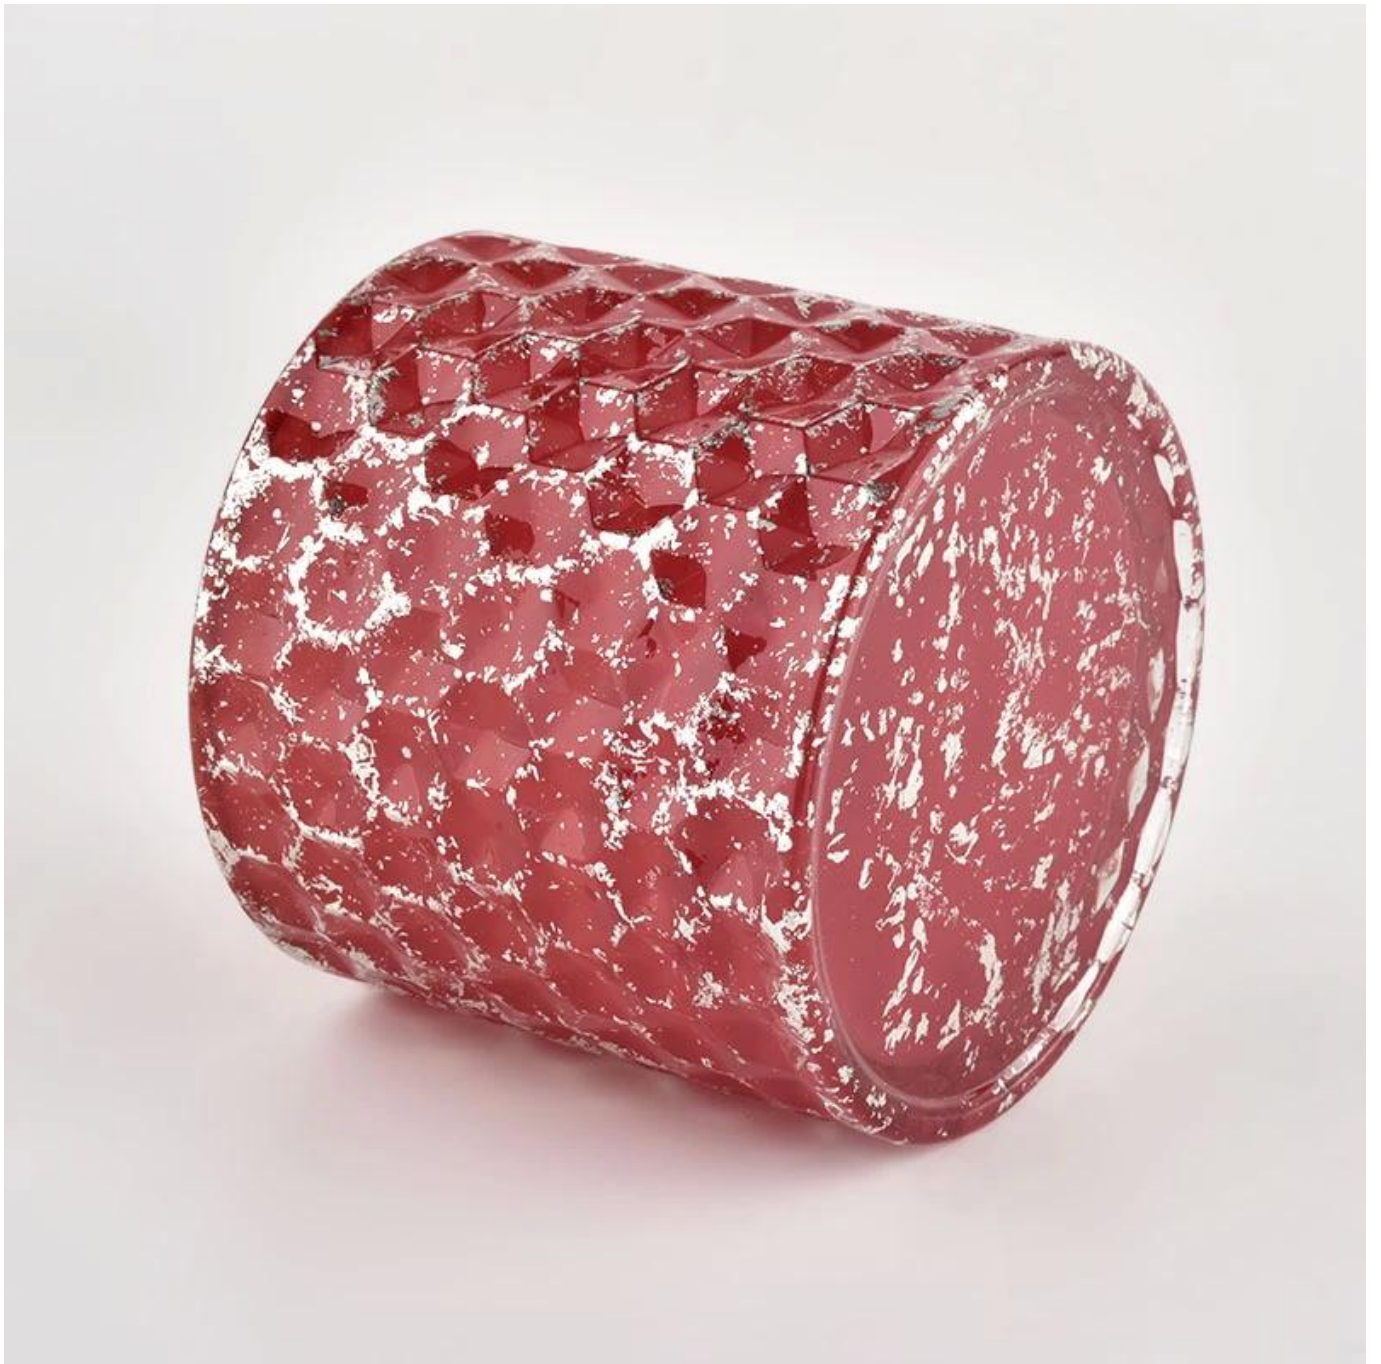

Opis słoików na świece

Numer przedmiotu.	SGHL21112602
Materiał	glass
rękodzieło	Gradientowa szklana świeca (słoiki)
Okres próbny	1. 5 dni, jeśli istnieje kształt i rozmiar! 2. 15 dni, jeśli potrzebujesz nowych kształtów i rozmiarów szklanego słoika na świece
Uszczelka	Zwykłe opakowanie, 4 sztuki w pudełku wewnętrznym, pudełko 48 sztuk
Pojemność produktu	500 000 ~ 1 000 000 sztuk miesięcznie
Czas dostawy	W ciągu 45 dni po pobraniu próbek i potwierdzeniu zamówienia
Zasady płatności	30% depozytu przez T / T z góry i saldo w stosunku do kopii B / L
Dostawa	Drogą morską, lotniczą, za pośrednictwem ekspresowego i spedycyjnego dopuszczalnego

cechy produktu	<ol style="list-style-type: none"> 1. Ozdoby do domu szklany słoik na świecę z wysokiej jakości 2. Nadaje się do użytku w hotelu, domu itp. 3. Poznaj test ASTM
Do wyboru	<ol style="list-style-type: none"> 1. Różne wzory i rozmiary do wyboru 2. Dowolny kolor malowany, chłodny, poszycia, model laserowy Obcinak do obróbki 3. Opakowanie specjalne jako folia termokurczliwa, kolorowe pudełko upominkowe, białe pudełko upominkowe itp. 4. Posiadamy profesjonalny warsztat i magazyn, aby zapewnić czas dostawy;