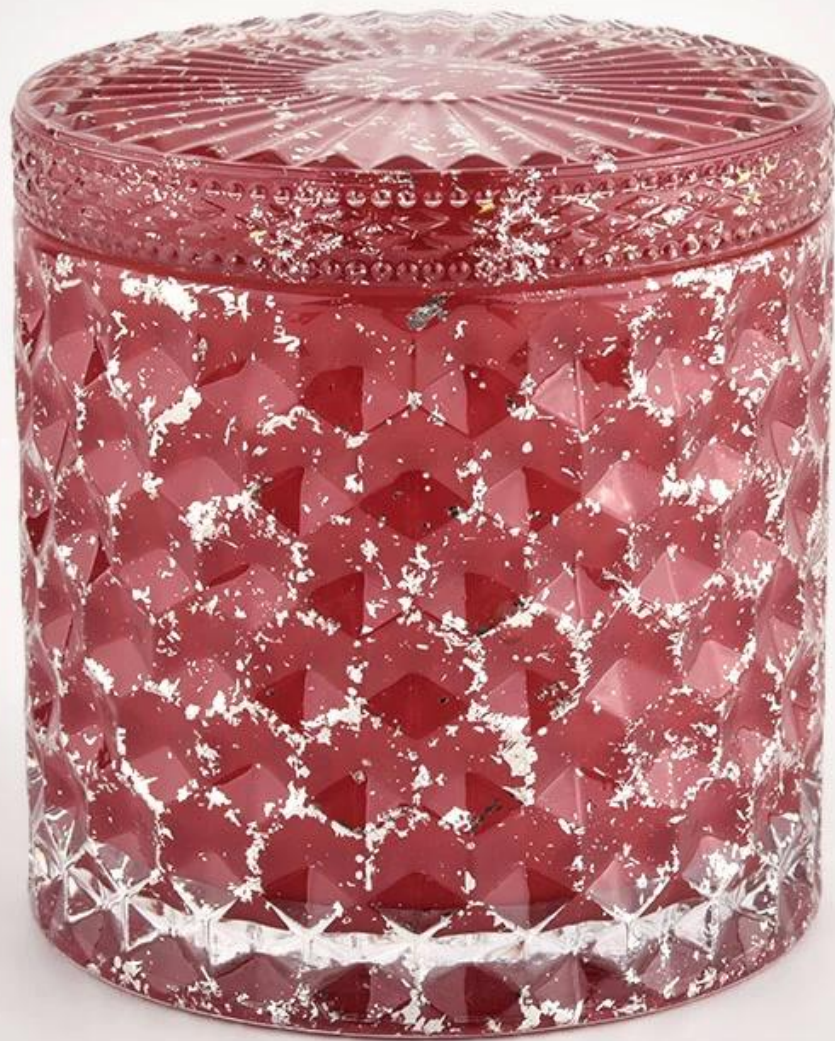

Luksusowe szklane słoiki na świece Geo projekt z pokrywkami na Boże Narodzenie

Dlaczego warto wybrać Sunny szklowne?

- Potężny **OEM/ODM** pojemność i unajwiększe oddanie dla **design**, nigdy nie włączaj kompresji **jakość**
- Sunny Glassware ściśle **chronić projekty klientów**, wszystkie nowo zaprojektowane przez nas przedmioty nie zostały skopiowane od trzech lat.
- **Jakość produktu** jest głównym celem Sunny Glassware. Sunny Glassware kiedyś zburzyło 80 000 sztuk szklanego naczynia z ledwo widocznymi skazami.

Opis słoików na świece

Numer przedmiotu.	SGHL21112602
Materiał	glass
rękodzieło	Gradientowa szklana świeca (słoiki)
Okres próbny	1. 5 dni, jeśli istnieje kształt i rozmiar! 2. 15 dni, jeśli potrzebujesz nowych kształtów i rozmiarów szklanego słoika na świece
Uszczelka	Zwykłe opakowanie, 4 sztuki w pudełku wewnętrznym, pudełko 48 sztuk
Pojemność produktu	500 000 ~ 1 000 000 sztuk miesięcznie
Czas dostawy	W ciągu 45 dni po pobraniu próbek i potwierdzeniu zamówienia
Zasady płatności	30% depozytu przez T / T z góry i saldo w stosunku do kopii B / L
Dostawa	Drogą morską, lotniczą, za pośrednictwem ekspresowego i spedycyjnego dopuszczalnego

cechy produktu	<ol style="list-style-type: none"> 1. Ozdoby do domu szklany słoik na świecę z wysokiej jakości 2. Nadaje się do użytku w hotelu, domu itp. 3. Poznaj test ASTM
Do wyboru	<ol style="list-style-type: none"> 1. Różne wzory i rozmiary do wyboru 2. Dowolny kolor malowany, chłodny, poszycia, model laserowy Obcinak do obróbki 3. Opakowanie specjalne jako folia termokurczliwa, kolorowe pudełko upominkowe, białe pudełko upominkowe itp. 4. Posiadamy profesjonalny warsztat i magazyn, aby zapewnić czas dostawy;