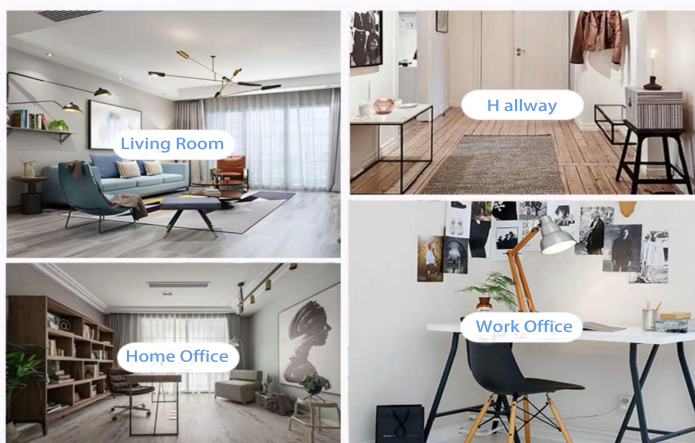

Scena życia

- . Kawa lub bar
- . Idealne dla rodzin, hoteli czy ogrodów
- . Prezent dla kochanka
- . Każdy remont

Range of the application

Office & Sample Room

Kupiliśmy międzynarodowe biuro o powierzchni 1800 metrów kwadratowych w Shenzhen.

Przykładowy wyświetlacz w pokoju

Meiyang Glass zapewnia więcej niż tylko **Przykładowy pokój w Shenzhen ma 5000 sztuk** Szeroka gama opcji. Wygrał dużą kartę [Opinie klientów](#). Witamy w biurze w Shenzhen! Obraz jest następujący **To tylko część naszych designerskich świeczników** Witamy w biurze w Shenzhen, aby znaleźć swojego ulubionego, przyniesie to wiele niespodzianek, ponieważ trudno jest znaleźć takiego innego dostawcę w Chinach.