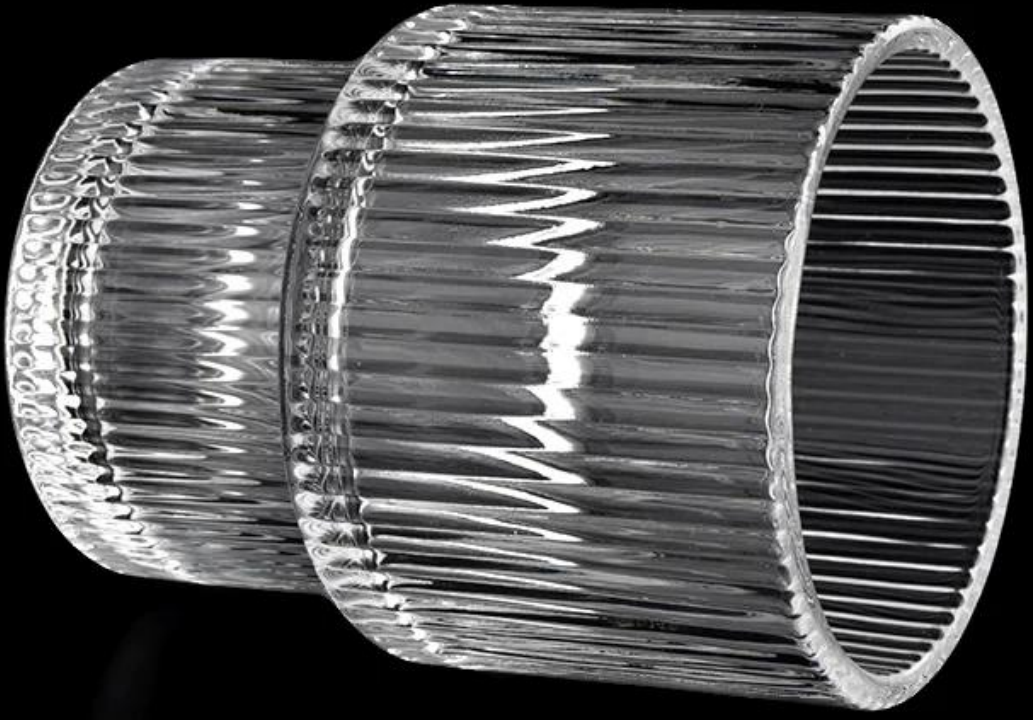

Luksusowy, nowo pionowy szklany świecznik o pojemności 6 uncji dla dostawcy

Dlaczego warto wybrać Sunny szklownice?

- Potężny **OEM/ODM** pojemność i unajwiększe oddanie dla **projekt**, nigdy nie włączaj kompresji **jakość**
- Sunny Glassware ściśle **chronić projekty klientów**, wszystkie nowo zaprojektowane przez nas przedmioty nie zostały skopiowane od trzech lat.
- **Jakość produktu** jest głównym celem Sunny Glassware. Sunny Glassware kiedyś zburzyło 80 000 sztuk szklanego naczynia z ledwo widocznymi skazami.

Opis słoików na świece

Numer przedmiotu.	SGHL22012402
Materiał	glass
rękodzieło	Gradientowa szklana świeca (słoiki)
Okres próbny	1. 5 dni, jeśli istnieje kształt i rozmiar! 2. 15 dni, jeśli potrzebujesz nowych kształtów i rozmiarów szklanego słoika na świece
Uszczelka	Zwykłe opakowanie, 4 sztuki w pudełku wewnętrznym, pudełko 48 sztuk
Pojemność produktu	500 000 ~ 1 000 000 sztuk miesięcznie
Czas dostawy	W ciągu 45 dni po pobraniu próbek i potwierdzeniu zamówienia
Zasady płatności	30% depozytu przez T / T z góry i saldo w stosunku do kopii B / L
Dostawa	Drogą morską, lotniczą, za pośrednictwem ekspresowego i spedycyjnego dopuszczalnego

cechy produktu	<ol style="list-style-type: none"> 1. Ozdoby do domu szklany słoik na świecę z wysokiej jakości 2. Nadaje się do użytku w hotelu, domu itp. 3. Poznaj test ASTM
Do wyboru	<ol style="list-style-type: none"> 1. Różne wzory i rozmiary do wyboru 2. Dowolny kolor malowany, chłodny, poszycia, model laserowy Obcinak do obróbki 3. Opakowanie specjalne jako folia termokurczliwa, kolorowe pudełko upominkowe, białe pudełko upominkowe itp. 4. Posiadamy profesjonalny warsztat i magazyn, aby zapewnić czas dostawy;