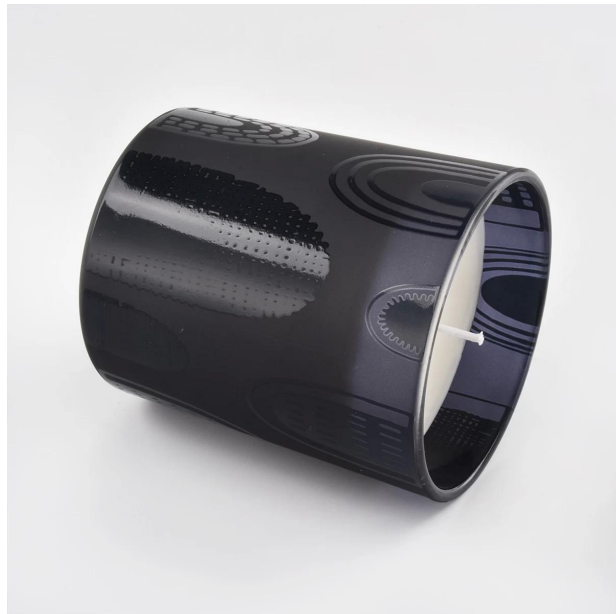

## Świeca Jars Opis

---

### Elastyczna konstrukcja pozwala na swoją wielkość rynku szybko rośnie

No.:SGJD20052511. artykuł  
Top dia: 80mm  
Dolna średnica: 75mm  
Wysokość: 90 mm  
Waga: 310g  
Pojemność: 295ml  
(Może pomieścić 8oz wosk)  
Min: 3000pcs