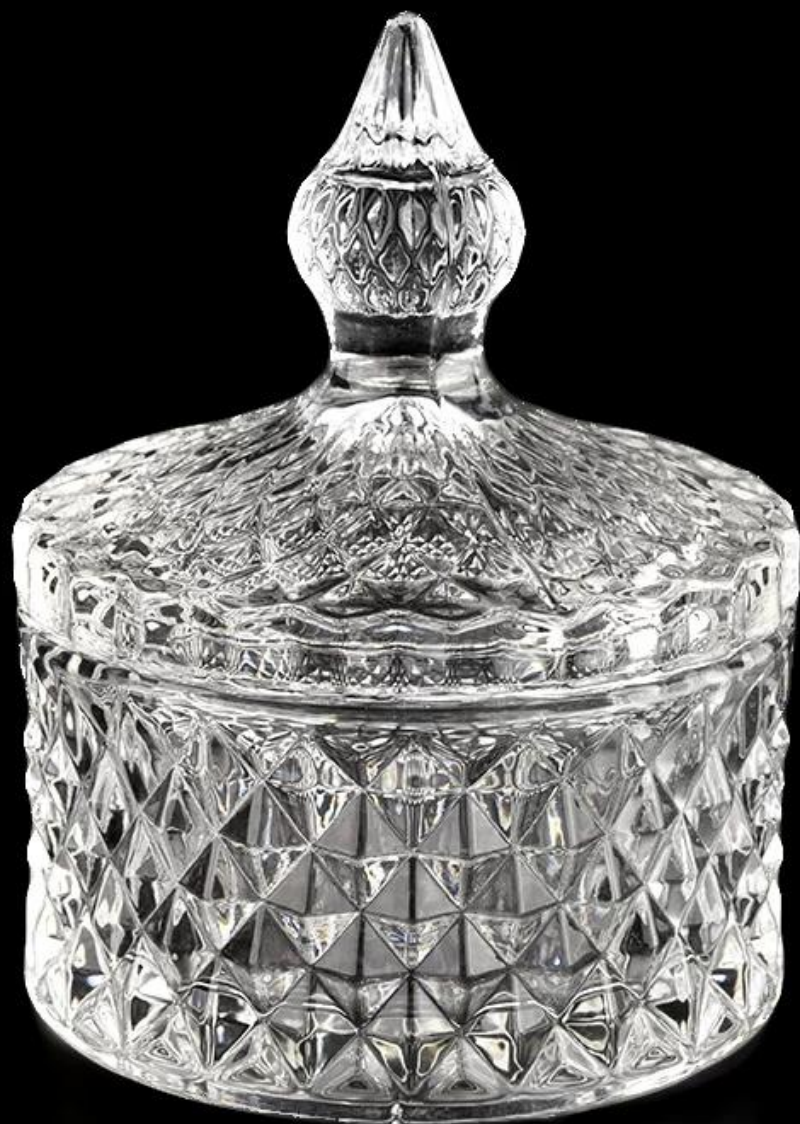

Nowo zaprojektowany szklany słoik z efektem diamentu o pojemności 140 ml z pokrywkami uchwyty dla dostawcy

Dlaczego warto wybrać Sunny szklowne?

- Potężny **OEM/ODM** pojemność i unajwiększe oddanie dla **projekt**, nigdy nie włączaj kompresji **jakość**
- Sunny Glassware ściśle **chronić projekty klientów**, wszystkie nowo zaprojektowane przez nas przedmioty nie zostały skopiowane od trzech lat.
- **Jakość produktu** jest głównym celem Sunny Glassware. Sunny Glassware kiedyś zburzyło 80 000 sztuk szklanego naczynia z ledwo widocznymi skazami.

Opis słoików na świece

Numer przedmiotu.	SGKS22031101
Materiał	glass
rękodzieło	Gradientowa szklana świeca (słoiki)
Okres próbny	1. 5 dni, jeśli istnieje kształt i rozmiar! 2. 15 dni, jeśli potrzebujesz nowych kształtów i rozmiarów szklanego słoika na świece
Uszczelka	Zwykłe opakowanie, 4 sztuki w pudełku wewnętrznym, pudełko 48 sztuk
Pojemność produktu	500 000 ~ 1 000 000 sztuk miesięcznie
Czas dostawy	W ciągu 45 dni po pobraniu próbek i potwierdzeniu zamówienia
Zasady płatności	30% depozytu przez T / T z góry i saldo w stosunku do kopii B / L
Dostawa	Drogą morską, lotniczą, za pośrednictwem ekspresowego i spedycyjnego dopuszczalnego

cechy produktu	<ol style="list-style-type: none"> 1. Ozdoby do domu szklany słoik na świecę z wysokiej jakości 2. Nadaje się do użytku w hotelu, domu itp. 3. Poznaj test ASTM
Do wyboru	<ol style="list-style-type: none"> 1. Różne wzory i rozmiary do wyboru 2. Dowolny kolor malowany, chłodny, poszycia, model laserowy Obcinak do obróbki 3. Opakowanie specjalne jako folia termokurczliwa, kolorowe pudełko upominkowe, białe pudełko upominkowe itp. 4. Posiadamy profesjonalny warsztat i magazyn, aby zapewnić czas dostawy;