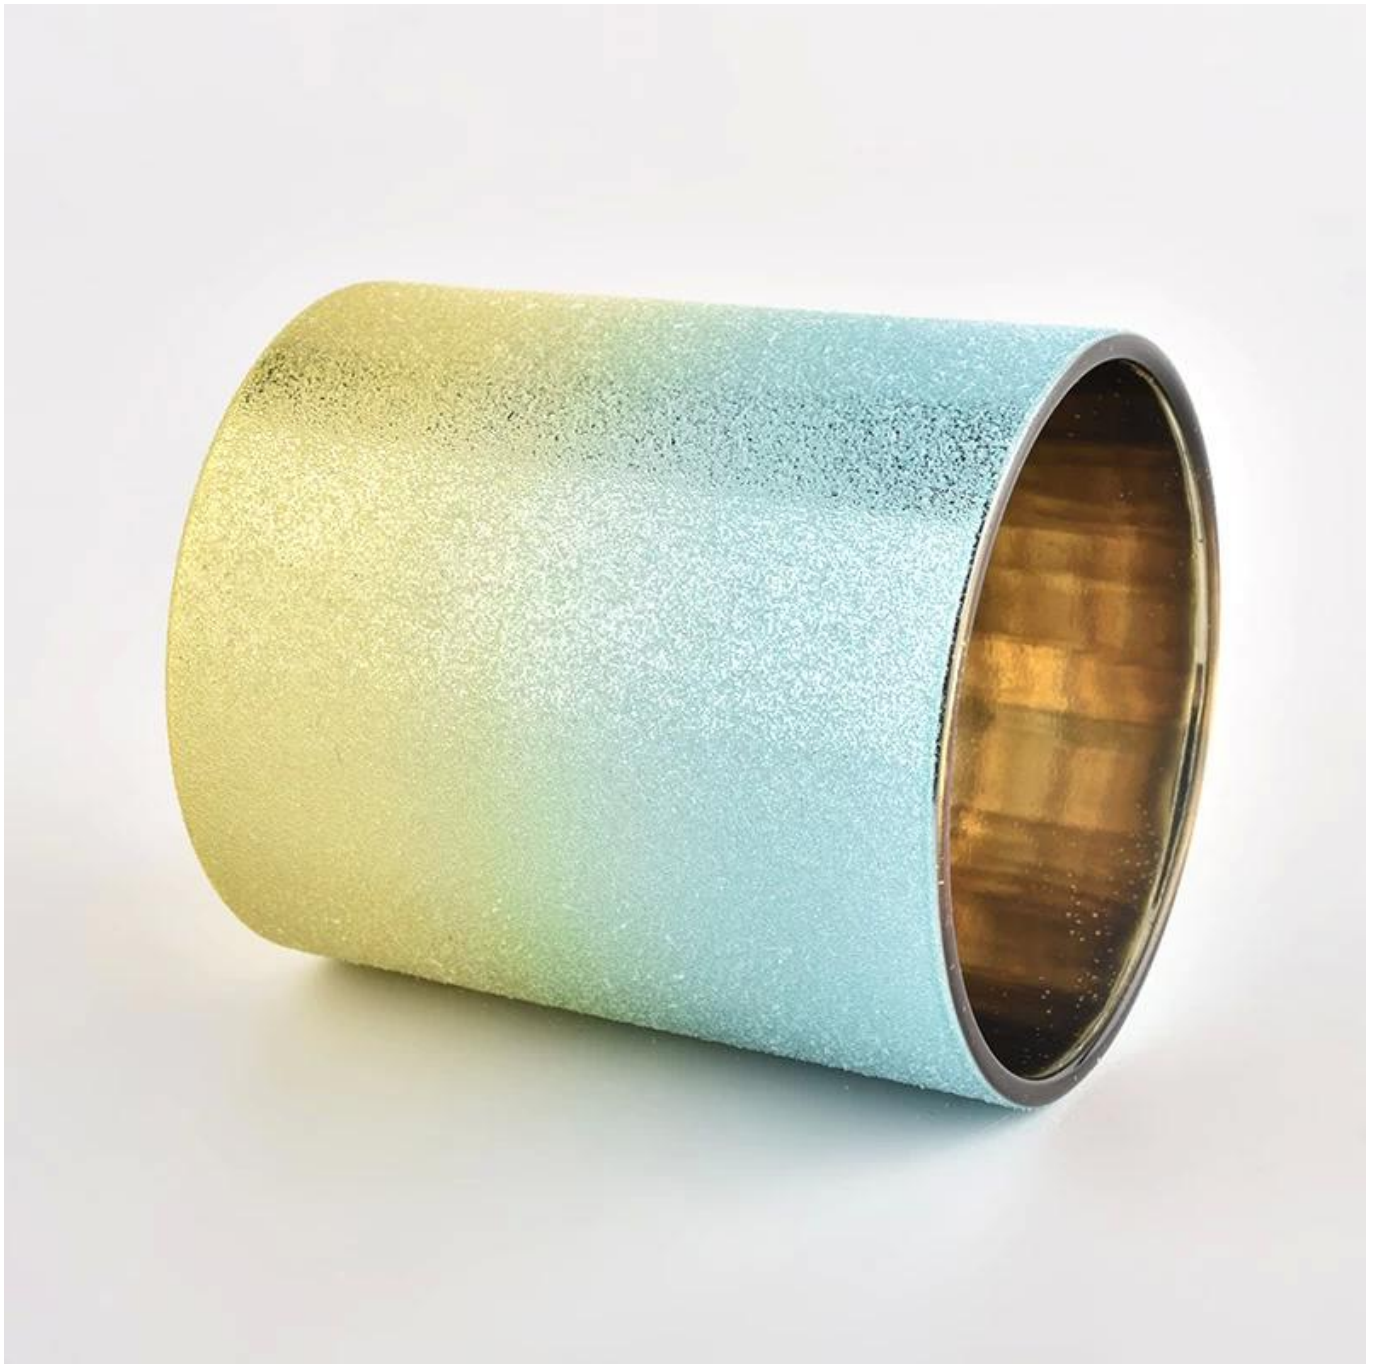

Nowo zaprojektowany gradientowy niebieski i żółty szklany świecznik o pojemności 300 ml do sprzedaży hurtowej

Dlaczego warto wybrać Sunny szklowne?

- Potężny **OEM/ODM** pojemność i unajwiększe oddanie dla **projekt**, nigdy nie włączaj kompresji **jakość**
- Sunny Glassware ściśle **chronić projekty klientów**, wszystkie nowo zaprojektowane przez nas przedmioty nie zostały skopiowane od trzech lat.
- **Jakość produktu** jest głównym celem Sunny Glassware. Sunny Glassware kiedyś zburzyło 80 000 sztuk szklanego naczynia z ledwo widocznymi skazami.

Opis słoików na świece

Numer przedmiotu.	SGHL22012440
Materiał	glass
rękodzieło	Gradientowa szklana świeca (słoiki)
Okres próbny	1. 5 dni, jeśli istnieje kształt i rozmiar! 2. 15 dni, jeśli potrzebujesz nowych kształtów i rozmiarów szklanego słoika na świece
Uszczelka	Zwykłe opakowanie, 4 sztuki w pudełku wewnętrznym, pudełko 48 sztuk
Pojemność produktu	500 000 ~ 1 000 000 sztuk miesięcznie
Czas dostawy	W ciągu 45 dni po pobraniu próbek i potwierdzeniu zamówienia
Zasady płatności	30% depozytu przez T / T z góry i saldo w stosunku do kopii B / L
Dostawa	Drogą morską, lotniczą, za pośrednictwem ekspresowego i spedycyjnego dopuszczalnego

cechy produktu	<ol style="list-style-type: none"> 1. Ozdoby do domu szklany słoik na świecę z wysokiej jakości 2. Nadaje się do użytku w hotelu, domu itp. 3. Poznaj test ASTM
Do wyboru	<ol style="list-style-type: none"> 1. Różne wzory i rozmiary do wyboru 2. Dowolny kolor malowany, chłodny, poszycia, model laserowy Obcinak do obróbki 3. Opakowanie specjalne jako folia termokurczliwa, kolorowe pudełko upominkowe, białe pudełko upominkowe itp. 4. Posiadamy profesjonalny warsztat i magazyn, aby zapewnić czas dostawy;