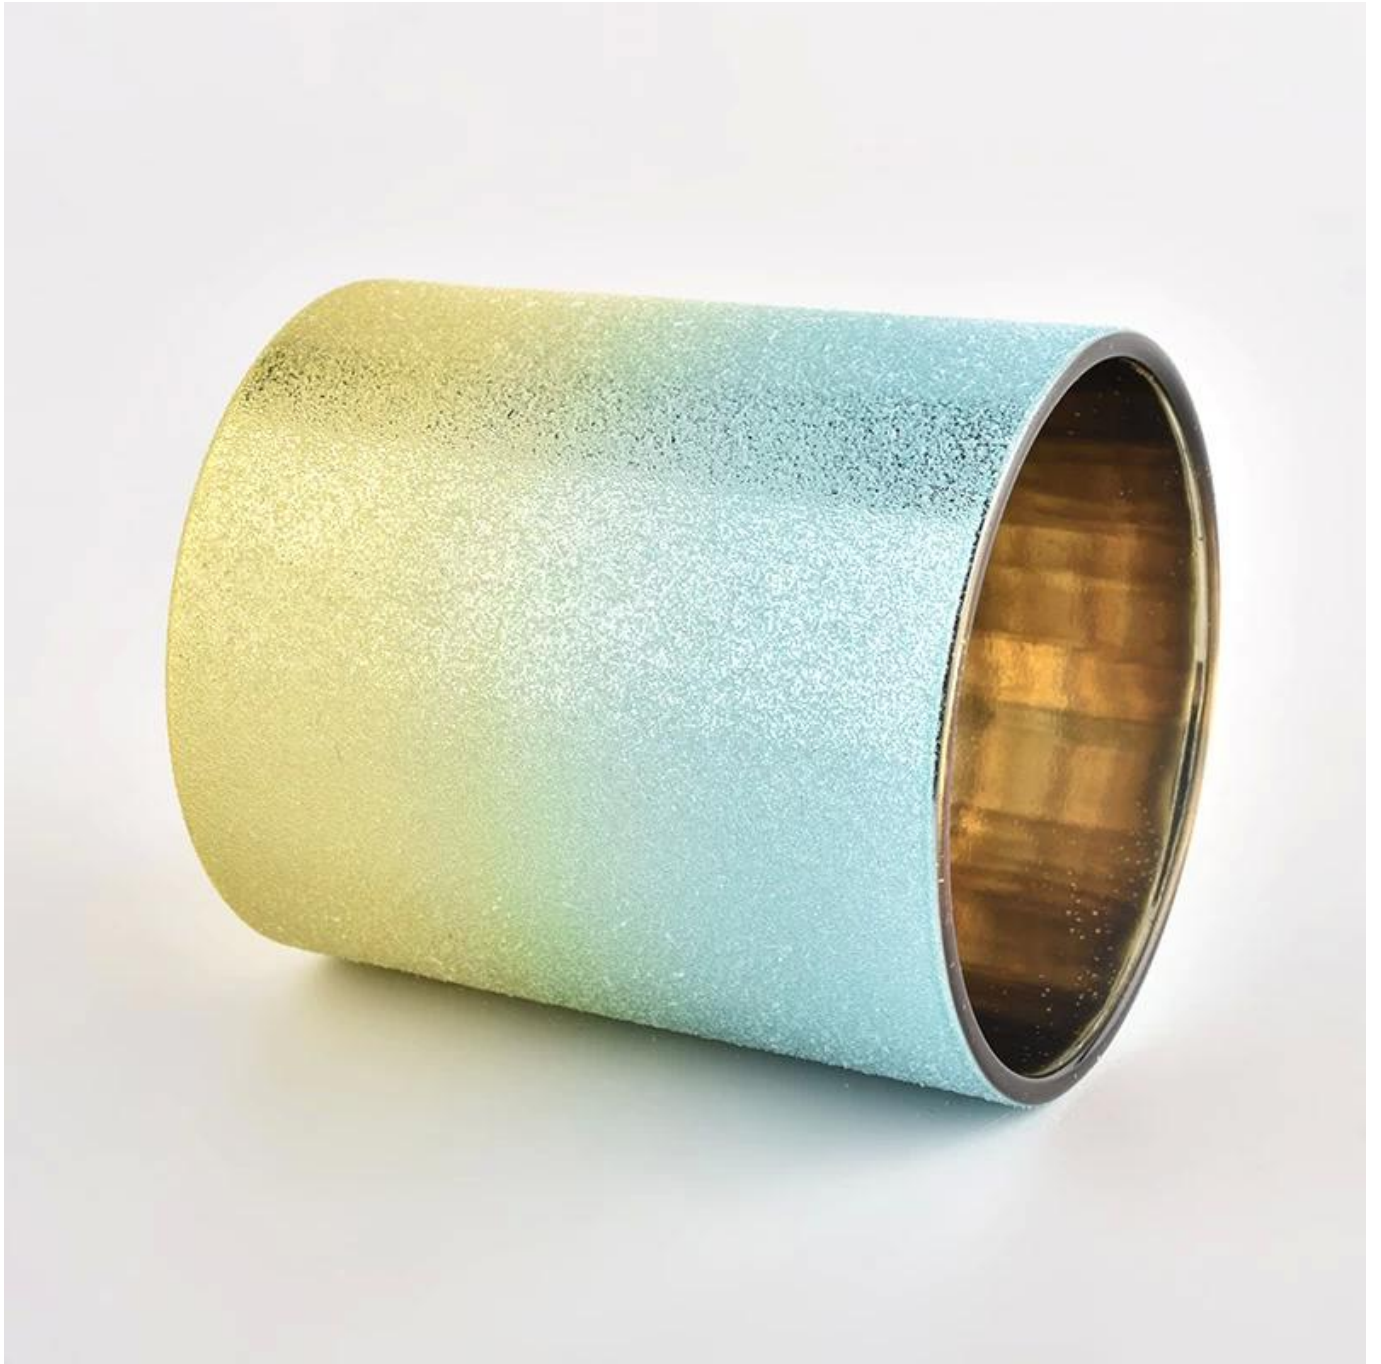

ombre gradient niebieski i żółty szklany świecznik 300 ml dowolny kolor mieszany

Dlaczego warto wybrać Sunny szklownice?

- Potężny **OEM/ODM** pojemność i unajwiększe oddanie dla **projekt**, nigdy nie włączaj kompresji **jakość**
- Sunny Glassware ściśle **chronić projekty klientów**, wszystkie nowo zaprojektowane przez nas przedmioty nie zostały skopiowane od trzech lat.
- **Jakość produktu** jest głównym celem Sunny Glassware. Sunny Glassware kiedyś zburzyło 80 000 sztuk szklanego naczynia z ledwo widocznymi skazami.

Opis słoików na świece

Numer przedmiotu.	SGHL22012440
Materiał	glass
rękodzieło	Gradientowa szklana świeca (słoiki)
Okres próbny	1. 5 dni, jeśli istnieje kształt i rozmiar! 2. 15 dni, jeśli potrzebujesz nowych kształtów i rozmiarów szklanego słoika na świece
Uszczelka	Zwykłe opakowanie, 4 sztuki w pudełku wewnętrznym, pudełko 48 sztuk
Pojemność produktu	500 000 ~ 1 000 000 sztuk miesięcznie
Czas dostawy	W ciągu 45 dni po pobraniu próbek i potwierdzeniu zamówienia
Zasady płatności	30% depozytu przez T / T z góry i saldo w stosunku do kopii B / L
Dostawa	Drogą morską, lotniczą, za pośrednictwem ekspresowego i spedycyjnego dopuszczalnego

cechy produktu	<ol style="list-style-type: none"> 1. Ozdoby do domu szklany słoik na świecę z wysokiej jakości 2. Nadaje się do użytku w hotelu, domu itp. 3. Poznaj test ASTM
Do wyboru	<ol style="list-style-type: none"> 1. Różne wzory i rozmiary do wyboru 2. Dowolny kolor malowany, chłodny, poszycia, model laserowy Obcinak do obróbki 3. Opakowanie specjalne jako folia termokurczliwa, kolorowe pudełko upominkowe, białe pudełko upominkowe itp. 4. Posiadamy profesjonalny warsztat i magazyn, aby zapewnić czas dostawy;