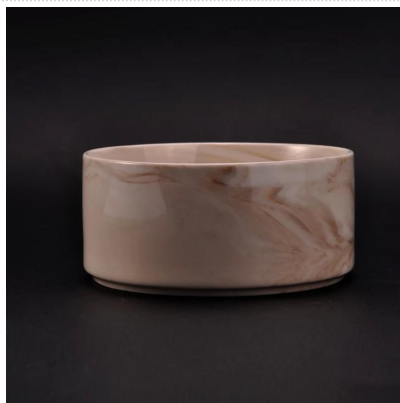

Oryginalny ceramiczny świecznik ze szkliwa transmutacyjnego

Product Details

Numer przedmiotu.	SGWQ17010630
Materiał	Naturalny ceramiczny stoik do świec
Rzemiosło	ręcznie wykonane oświecznik ceramiczny ze sztywnej glazury transmutacyjnej
Czas pobierania próbek	1. 5 dni, jeśli istnieje forma i rozmiar ceramiki 2. 15 dni, jeśli potrzebujesz nowego kształtu i rozmiaru ceramiki
Pojemność produktu	500 000 ~ 1 000 000 sztuk miesięcznie
Cechy produktów	1. Ręcznie wykonane ceramiczny świecznik do domu 2. używany do świec zapachowych, wosku itp 3. W razie potrzeby mogą mieć różne kolory i kształty

Wykorzystanie produktu

1. Ceramiczne uchwyty na candle mogą być używane do dekoracji ślubnych, dekoracji wnętrz, imprez, bankietów itp.

2. Ten pojemnik na świecę jest świetny jako wspaniały element centralny na wydarzenie
3. Ceramiczne słoiki na świecę mogą ozdobić Twoje wnętrze i na zewnątrz tym delikatnym szklanym świecznikiem w kształcie róży.
4. Ceramiczne naczynie na świecę jest wspaniałym prezentem jako parapetów i innych wydarzeń.

More Product Pictures

Similar Products Link

Dekoracyjny, ręcznie robiony ceramiczny słoik na świecę zapachową z wosku sojowego

Gorąca sprzedaż matowy biały marmurowy świecznik do domowego zapachu

Marmurowe świece zapachowe w ceramicznym słoiku z marmurowym nadrukiem