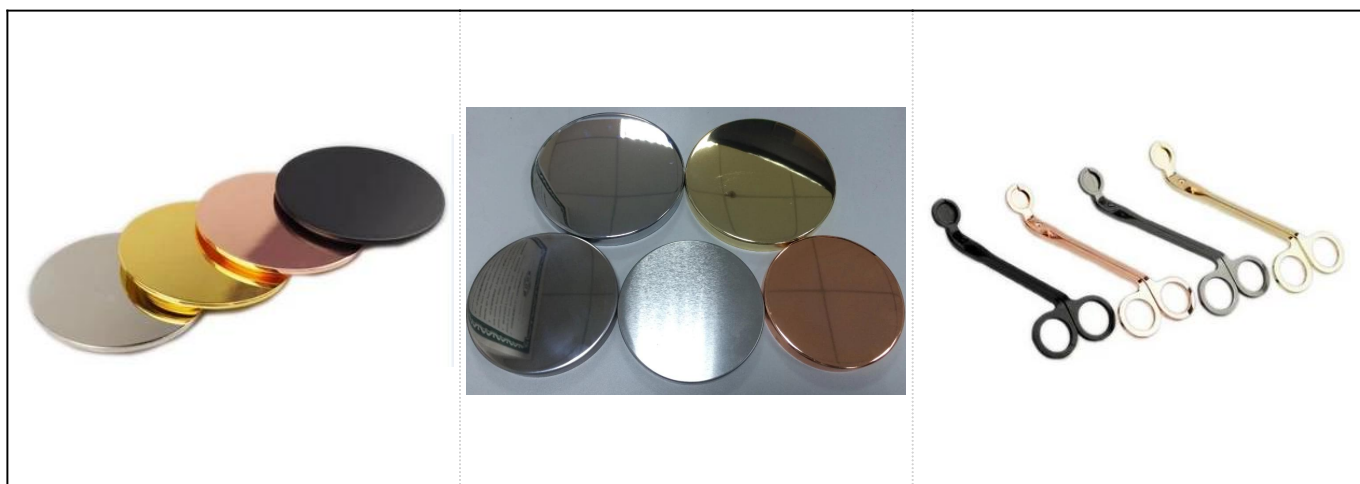

Dopasowane akcesoria: