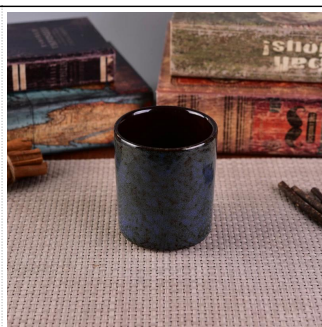

[Similar Products Link](#)