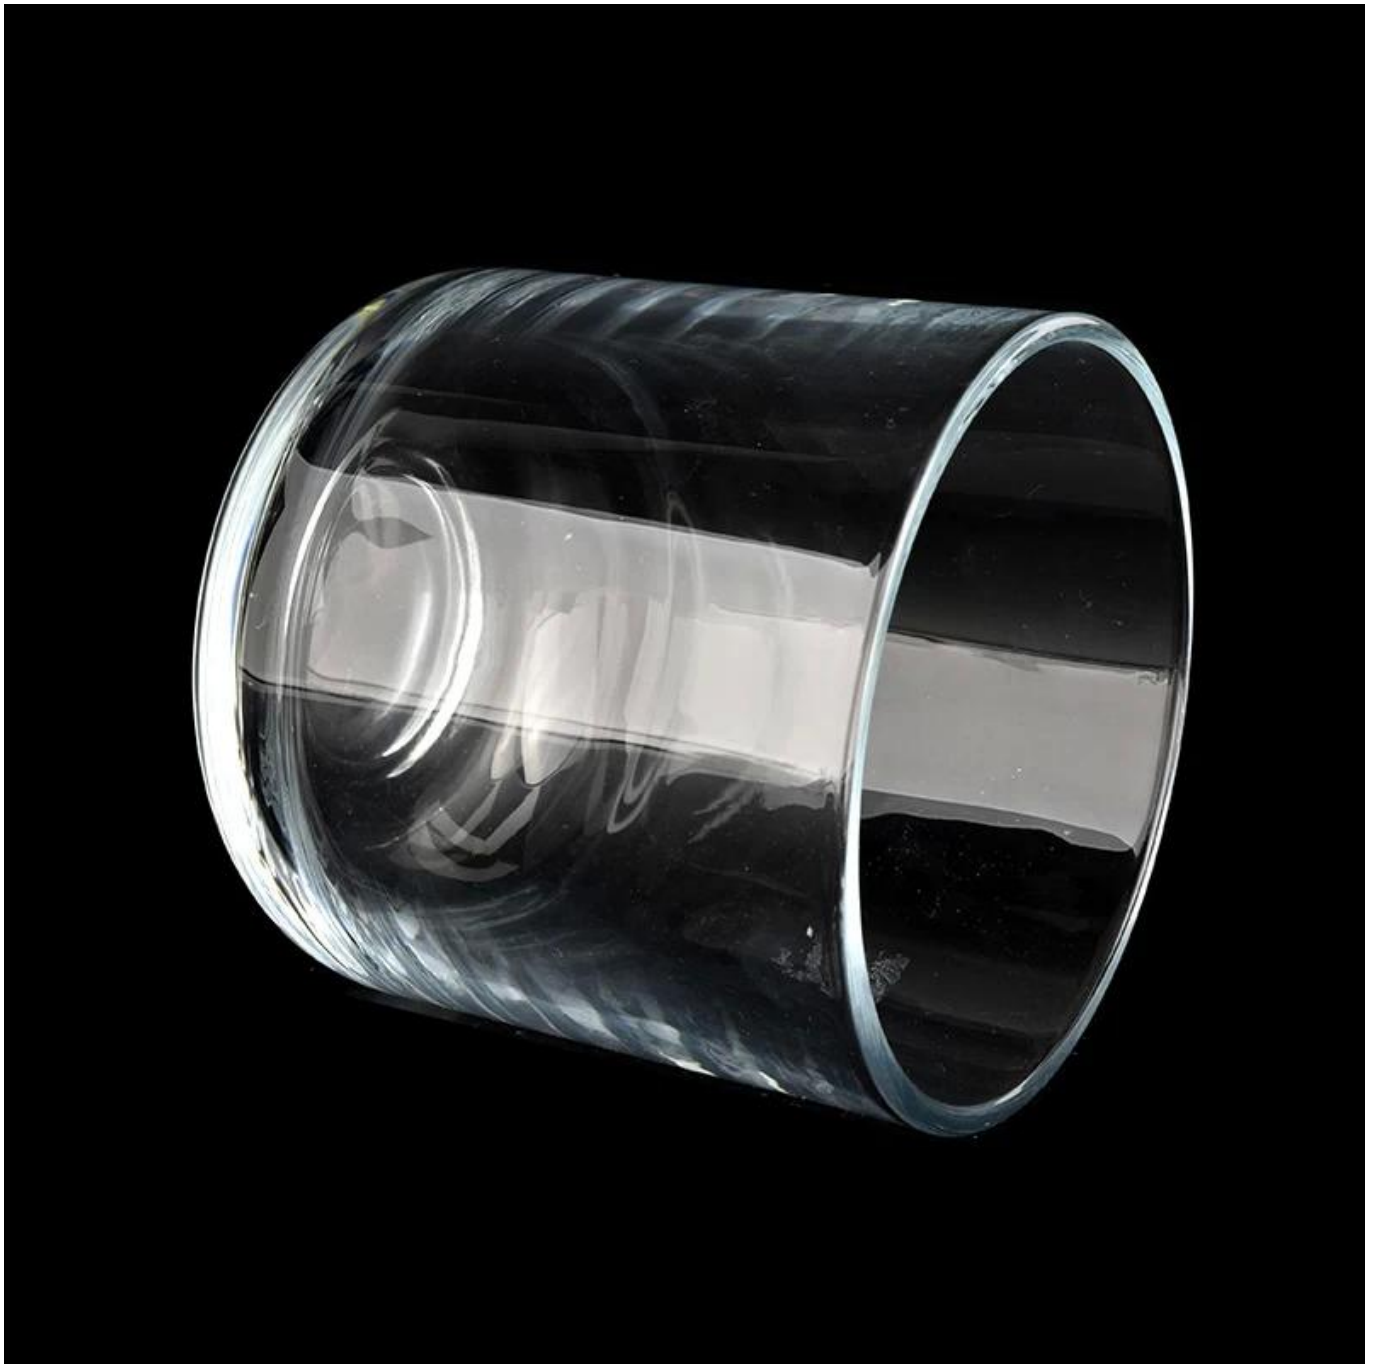

Opis produktu

Nazwa produktu

[Słoneczne Szklane](#) okrągłe dno popularne szklane słoiki ze świecami lucida do sprzedaży hurtowej

Okres próbny	1. 5 dni, jeśli istnieje kształt i rozmiar szkła! 2. 15 dni, jeśli potrzebujesz nowych kształtów i rozmiarów szkła
Uszczelka	Normalne opakowanie, indywidualne pudełko upominkowe, pudełko PCV, pudełko okienne, pudełko kolorowe, białe pudełko itp
Czas dostawy	W ciągu 35 dni po potwierdzeniu próbki i zamówienia
Termin płatności	30% depozytu przez T / T z góry i saldo w stosunku do kopii B / L
Wysyłka	Drogą morską, lotniczą, ekspresową i agentem spedycyjnym są dopuszczalne!
Wykorzystanie okazji	Wystrój domu, dekoracja ślubna, upominki ślubne, wzmocnienie dekoracji,