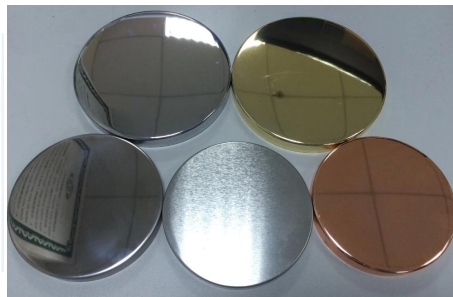

Office & Sample Room

Sunny Glassware to wiodący dostawca świeczników w Chinach od 1992 roku, nasze szklane / ceramiczne / betonowe słoiki na świece itp. Oraz dopasowane akcesoria głównie eksport do USA, UE, AU w ciągu ponad 24 lat doświadczenia. Jesteśmy ściśle związani z jakością, nasz zespół kontroli jakości kontroluje produkty od surowca do produkcji, a następnie do pakowania krok po kroku, kontrola ściśle według normy AQL.

Nasza usługa w następujący sposób:

- > Dostępne różne kształty i rozmiary, również mile widziany własny projekt.
- > Akcesoria: nakrętka, pokrywa ze szkła / metalu / drewna, wosk itp.
- > Dekoracja: kalkomania, kolorowa powłoka, rtęć, laser, matowe, poszycie itp.
- > Pakowanie: normalne opakowanie bezpieczeństwa, opakowanie w kolorze / białym / prezentowym, dostępne opakowanie