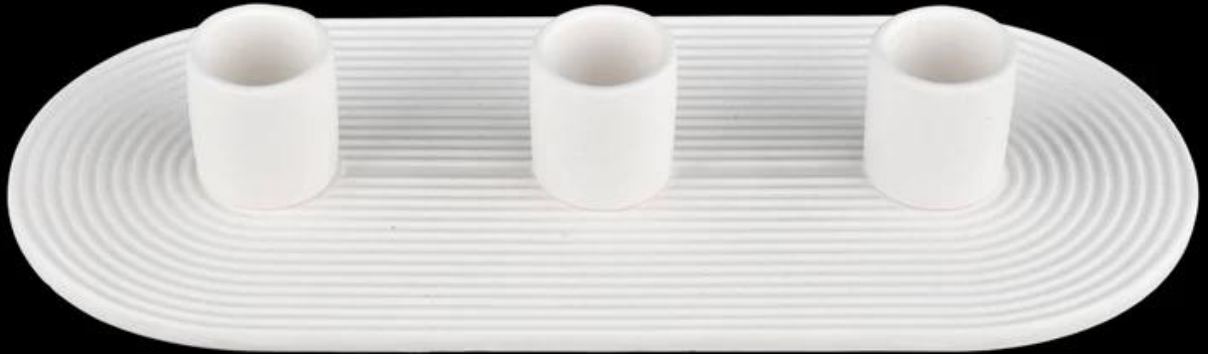

## zestaw 3 białych ceramicznych świeczników na świeczniki

### Opis słoików na świece

Numer przedmiotu.	SGMK22072612
Materiał	ceramiczny słoik na świecę
rękodzieło	Wiadro na świece blaszane z uchwytem
Okres próbny	1. 5 dni, jeśli istnieje kształt i rozmiar! 2. 15 dni, jeśli potrzebujesz nowych kształtów i rozmiarów formy
Uszczelka	Zwykłe opakowanie
Pojemność produktu	500 000 ~ 1 000 000 sztuk miesięcznie
Czas dostawy	W ciągu 45 dni po pobraniu próbek i potwierdzeniu zamówienia
Zasady płatności	30% depozytu przez T / T z góry i saldo w stosunku do kopii B / L
Dostawa	Drogą morską, lotniczą, za pośrednictwem przewoźnika ekspresowego i spedycyjnego do przyjęcia!
cechy produktu	1. Dekoracje domu metalowy słoik na świece z wysokiej jakości 2. Nadaje się do użytku w hotelu, domu itp.
Do wyboru	1. Różne wzory i rozmiary do wyboru 2. Dowolna grafika lub kolory! 3. Opakowanie specjalne jako folia termokurczliwa, kolorowe pudełko upominkowe, białe pudełko upominkowe itp. 4. Posiadamy profesjonalny warsztat i magazyn, aby zapewnić czas dostawy;

### Różne kolory

Poniżej znajdują się pojedyncze uchwyty na kije

Napisz do mnie, aby uzyskać więcej informacji lub inne  
wyroby ceramiczne:  
Chally: [sales32@sunnyglassware.com](mailto:sales32@sunnyglassware.com)