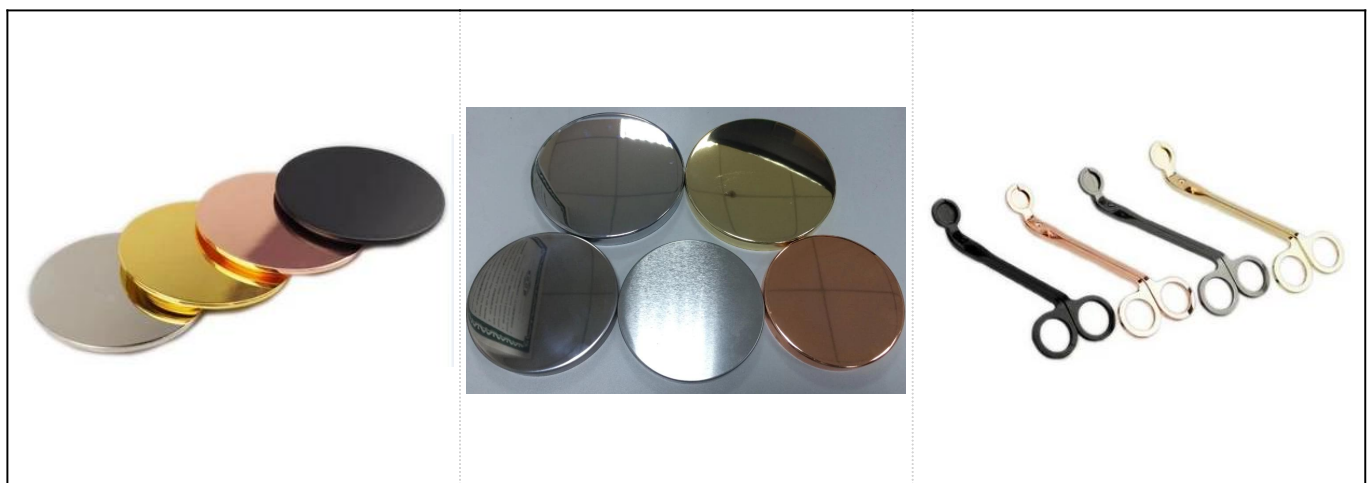

Regular hot sale items					
SGR8080		Dia:80mm Height:54mm Capacity:290ml/ 10oz	SGR135 5		Dia:135mm Height:54mm Capacity:470ml/ 16oz
SGQH150 10808		Dia:128mm Height: 63mm Capacity:560ml/ 19oz	SGMSL1 5110302		Dia: 132mm Height: 58mm Capacity: 280ml/ 9.5oz
SGQH150 10805		Dia:61mm Height:37mm Capacity:120ml/ 4oz	SGQH15 010804		Dia:83mm Height:44mm Capacity:210ml/ 7.1oz

Dopasowane akcesoria:

Office & Sample Room

Sunny Glassware jest wiodącą dostawcą świeczników w Chinach od 1992 roku, nasze szklane / ceramiczne / betonowe świeczki itp.