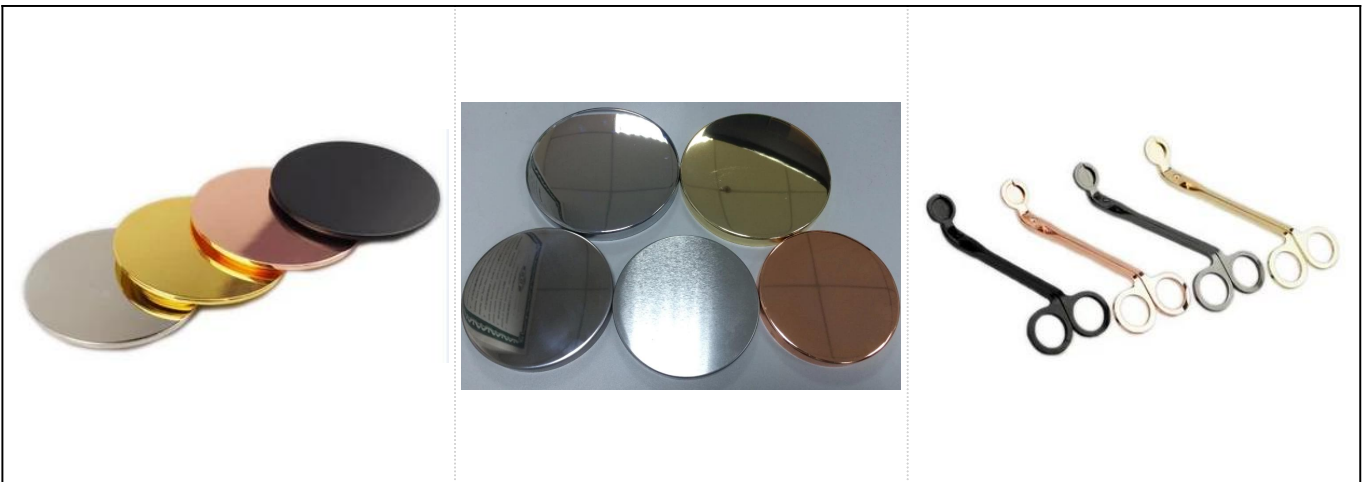

Dopasowane akcesoria: