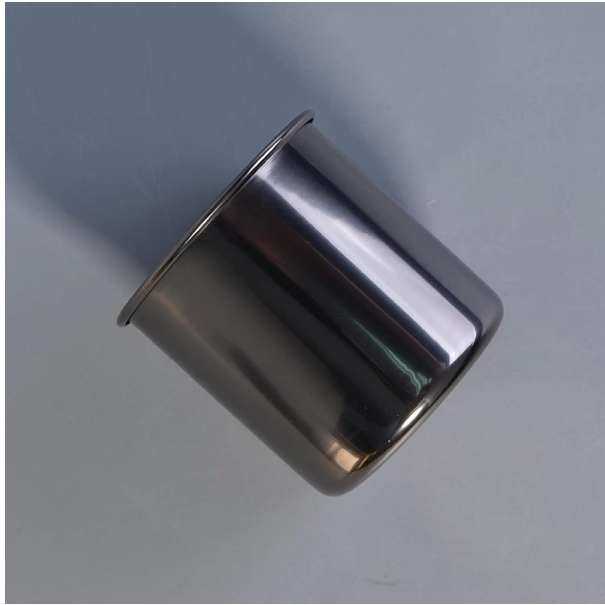

Hurtownia słoików ze stali nierdzewnej na świece

Product Details

Przedmiot nr.	SGYB17052402
---------------	--------------

Rozmiary	Górna średnica: 92 mm Średnica dolna: 85 mm Wysokość: 91 mm Waga: 112g Pojemność: 460 ml
Materiał	Nierdzewny
Aksesoria	czapka, pokrywa ceramiczna / metalowa / drewniana, wosk, knot, ścinanie itp
koniec	kalkomania, powłoka kolorowa, rtęć, laser, matowe, poszycie, szklwione itp.
Uszczelka	1. 24/36/48/72 szt. W standardowym opakowaniu eksportowym 2. Opakowanie kartonowe w kolorze / białym / brązowym 3. Luksusowe opakowanie na prezent 4. Kurczące się opakowanie 5. Indywidualne / kompletne opakowanie 6. Indywidualne opakowanie
Nasza siła	1. Jesteśmy profesjonalistami świecznik producent, specjalizujący się w różnych rodzajach świeczniki , począwszy od szklany świecznik , ceramiczny świecznik , marmurowy świecznik , Świecznik z betonu , Świecznik cynowy , Słoik ze stali nierdzewnej itp. 2. Idealny do domu / sklepu / supermarketu / restauracji / hotelu / baru / KTV itp. 3. Z profesjonalnym zespołem projektantów, który może pomóc w projektowaniu i otwieraniu nowej formy w oparciu o Twoje wymagania. 4. Przetwarzanie końcowe: malowanie barwne, platerowanie, rtęć, opalizujące, grawerowanie, drukowanie, kalkomanie, kolor natryskowy, szron, złocenie, rysunek odręczny itp. 5. Małe MOQ jest dopuszczalne. Mamy regularne produkty, które Cię wspierają.
Nasze usługi	* Odpowiedz w ciągu 24 godzin * Zakresy produktów do wyboru * Całkowicie system produkcyjny * Wykwalifikowani pracownicy fabryki * Zarówno linia maszyn, jak i ręcznie robiona linia do twoich usług * Doświadczony zespół QC sprawdza produkty kompleksowo i ściśle według do standardu AQL * Kreatywny projektant wprowadza nowe produkty w ponad 15 stylach miesięcznie * Profesjonalny dział logistyki dostarcza usługę do drzwi
MOQ	5000szt