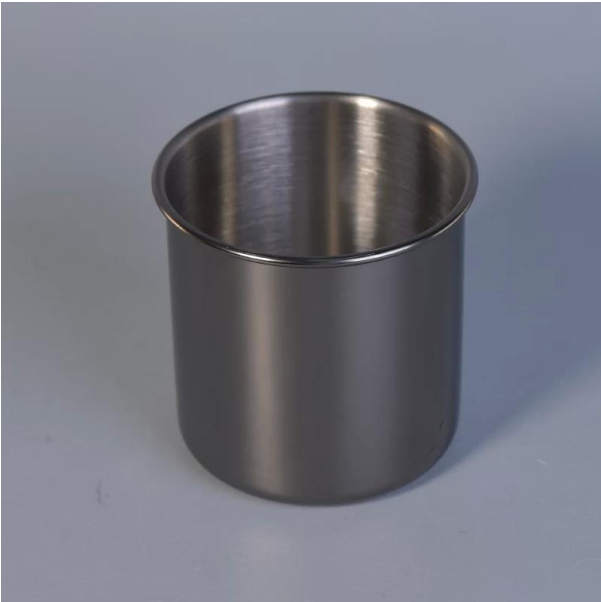

Hurtownia słoików ze stali nierdzewnej na świece

Product Details

Przedmiot nr.	SGYB17052402
---------------	--------------

Rozmiary	Górna średnica: 92 mm Średnica dolna: 85 mm Wysokość: 91 mm Waga: 112g Pojemność: 460 ml
Materiał	Nierdzewny
Aksesoria	czapka, pokrywa ceramiczna / metalowa / drewniana, wosk, knot, ścinanie itp
koniec	kalkomania, powłoka kolorowa, rtęć, laser, matowe, poszycie, szklwione itp.
Uszczelka	1. 24/36/48/72 szt. W standardowym opakowaniu eksportowym 2. Opakowanie kartonowe w kolorze / białym / brązowym 3. Luksusowe opakowanie na prezent 4. Kurczące się opakowanie 5. Indywidualne / kompletne opakowanie 6. Indywidualne opakowanie
Nasza siła	1. Jesteśmy profesjonalistami świecznik producent, specjalizujący się w różnych rodzajach świeczniki , począwszy od szklany świecznik , ceramiczny świecznik , marmurowy świecznik , Świecznik z betonu , Świecznik cynowy , Słoik ze stali nierdzewnej itp. 2. Idealny do domu / sklepu / supermarketu / restauracji / hotelu / baru / KTV itp. 3. Z profesjonalnym zespołem projektantów, który może pomóc w projektowaniu i otwieraniu nowej formy w oparciu o Twoje wymagania. 4. Przetwarzanie końcowe: malowanie barwne, platerowanie, rtęć, opalizujące, grawerowanie, drukowanie, kalkomanie, kolor natryskowy, szron, złocenie, rysunek odręczny itp. 5. Małe MOQ jest dopuszczalne. Mamy regularne produkty, które Cię wspierają.
Nasze usługi	* Odpowiedz w ciągu 24 godzin * Zakresy produktów do wyboru * Całkowicie system produkcyjny * Wykwalifikowani pracownicy fabryki * Zarówno linia maszyn, jak i ręcznie robiona linia do twoich usług * Doświadczony zespół QC sprawdza produkty kompleksowo i ściśle według do standardu AQL * Kreatywny projektant wprowadza nowe produkty w ponad 15 stylach miesięcznie * Profesjonalny dział logistyki dostarcza usługę do drzwi
MOQ	5000szt