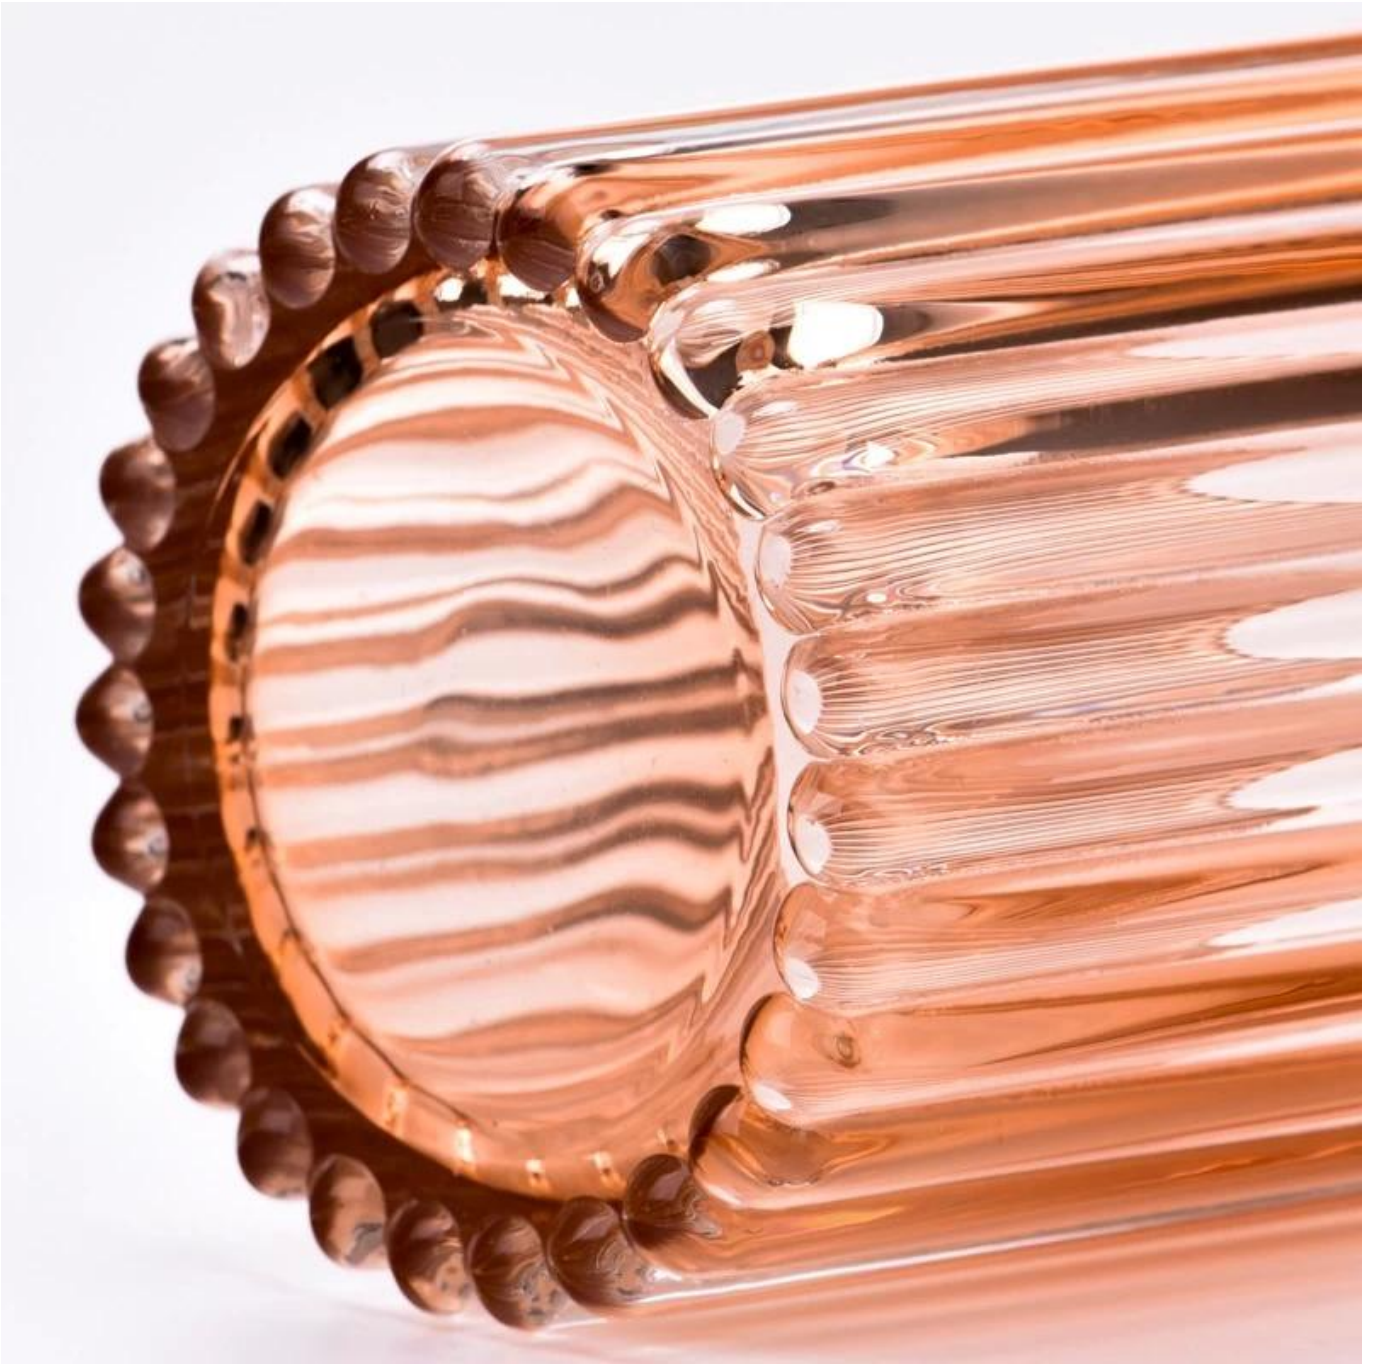

Dekoracja: kolor natryskiwania, galwanizacja, logo laserowe, drukowanie kalkomanii, malowanie ręczne,

logo sitodruku, matowy kolor, opalizujący kolor, powlekanie jonowe itp

Jeśli szukasz czegoś specjalnego do swoich świec, skontaktuj się z nami, damy Ci więcej możliwości.