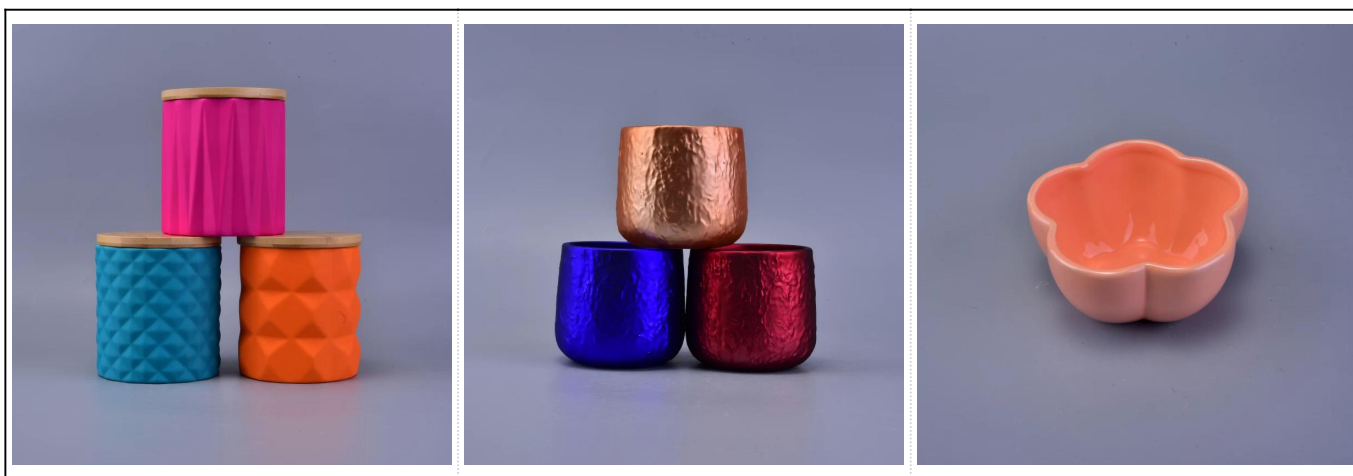

1. Idealny do dekoracji ślubnych, dekoracji wnętrz, imprez, bankietów itp.,
2. Idealny jako wspaniały element dekoracyjny na imprezę
3. To delikatne szkło w kształcie róży może ozdobić Twoje wnętrze i na zewnątrz [świecznik](#).
4. To wspaniały prezent na parapetówkę i inne imprezy.

More Product Pictures

Office & Sample Room

[Shenzhen Sunny Glassware Co., Ltd.](#) powstała w 1992 roku. Działamy w tej branży od ponad 20 lat, jako profesjonalny producent specjalizujemy się w projektowaniu wyrobów szklanych, produkcji wyrobów szklanych oraz eksporcie. Nasze linie produktów obejmują zarówno ręcznie, jak i maszynowo. Produkowaliśmy już obfite produkty, takie jak [szklany kubek](#), [szkło borokrzemianowe](#), [kieliszek](#), [wazon](#), [miska](#), [świecznik](#), [kieliszki](#), [popielniczka](#), [naczynia stołowe](#), [kieliszki itp.](#).. wszystkie naczynia szklane do codziennego użytku, łącznie ponad 4000 różnych stylów. Mamy doskonały zespół projektantów do tworzenia innowacyjnych produktów i ścisłej kontroli jakości w celu zapewnienia jakości. Obsługiwane są również serwery OEM / ODM.