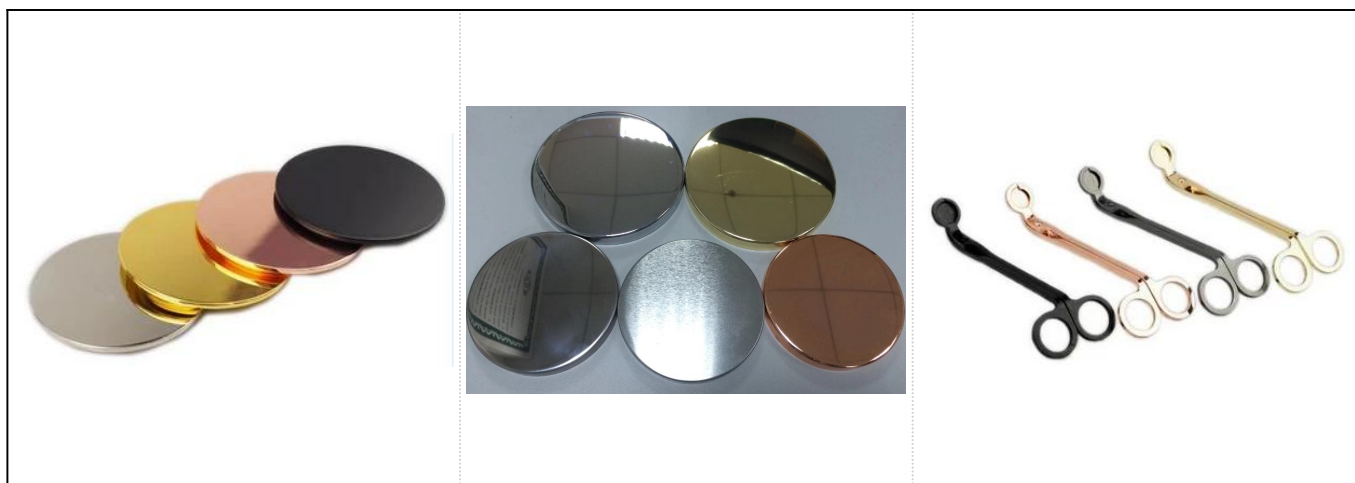

Office & Sample Room

Sunny Glassware to wiodący dostawca świeczników w Chinach od 1992 roku, nasze szklane / ceramiczne / betonowe słoiki na świece itp. Oraz dopasowane akcesoria głównie eksport do USA, UE, AU w ciągu ponad 24 lat doświadczenia. Jesteśmy ściśle związani z jakością, nasz zespół kontroli jakości kontroluje produkty od surowca do produkcji, a następnie do pakowania krok po kroku, kontrola ściśle według normy AQL.

Nasza usługa w następujący sposób:

- > Dostępne różne kształty i rozmiary, również mile widziany własny projekt.
- > Akcesoria: nakrętka, pokrywa ze szkła / metalu / drewna, wosk itp.
- > Dekoracja: kalkomania, kolorowa powłoka, rtęć, laser, matowe, poszycie itp.