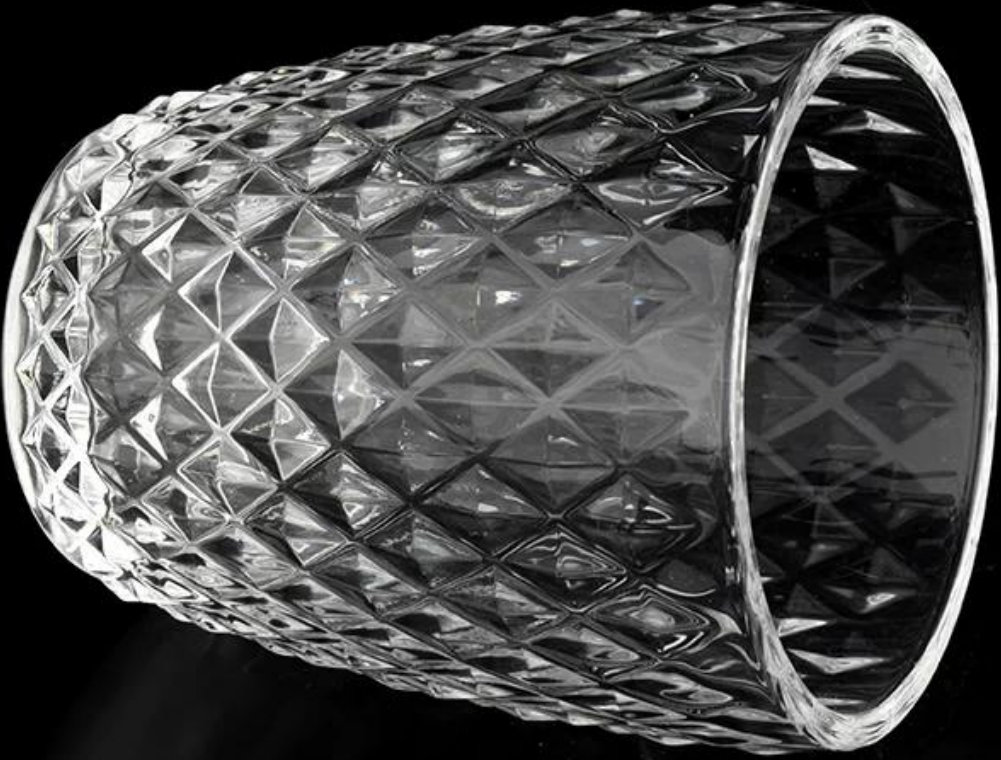

wotywny pasek z przezroczystego szkła świecznik z wystrojem domu

Dlaczego warto wybrać Sunny Glassware?

- Najwyższe zaangażowanie w projektowanie, nigdy nie kompresja jakości
- Sunny Glassware ściśle chroni projekty klientów, wszystkie nowo zaprojektowane przez nas przedmioty nie zostały skopiowane od trzech lat.
- W Sunny Glassware najważniejsza jest jakość produktu. Sunny Glassware kiedyś zburzyło 80 000 sztuk szklanego naczynia z ledwo widocznymi skazami.

[Opis słoików na świece](#)

Przedmiot nr	SGYH22022307
Materiał	szklany słoik na świecę
rękodzieło	świeca ze szkła prasowanego (słoiki)
Okres próbny	1. 5 dni, jeśli istnieje kształt i rozmiar szkła! 2. 15 dni, jeśli potrzebujesz nowych kształtów i rozmiarów szkła
Uszczelka	Zwykłe opakowanie, 4 sztuki w pudełku wewnętrznym, pudełko 48 sztuk

Pojemność produktu	500 000 ~ 1 000 000 sztuk miesięcznie
Czas dostawy	W ciągu 35 dni po pobraniu próbek i potwierdzeniu zamówienia
Zasady płatności	30% depozytu przez T / T z góry i saldo w stosunku do kopii B / L
Dostawa	Drogą morską, lotniczą, za pośrednictwem ekspresowego i spedycyjnego dopuszczalnego
cechy produktu	<ol style="list-style-type: none"> 1. Ozdoby do domu szklany słoik na świece z wysokiej jakości 2. Nadaje się do użytku w hotelu, domu itp. 3. Poznaj test ASTM
Do wyboru	<ol style="list-style-type: none"> 1. Różne wzory i rozmiary do wyboru 2. Dowolny kolor malowany, chłodny, poszycia, model laserowy Obcinak do obróbki 3. Opakowanie specjalne jako folia termokurczliwa, kolorowe pudełko upominkowe, białe pudełko upominkowe itp. 4. Posiadamy profesjonalny warsztat i magazyn, aby zapewnić czas dostawy;