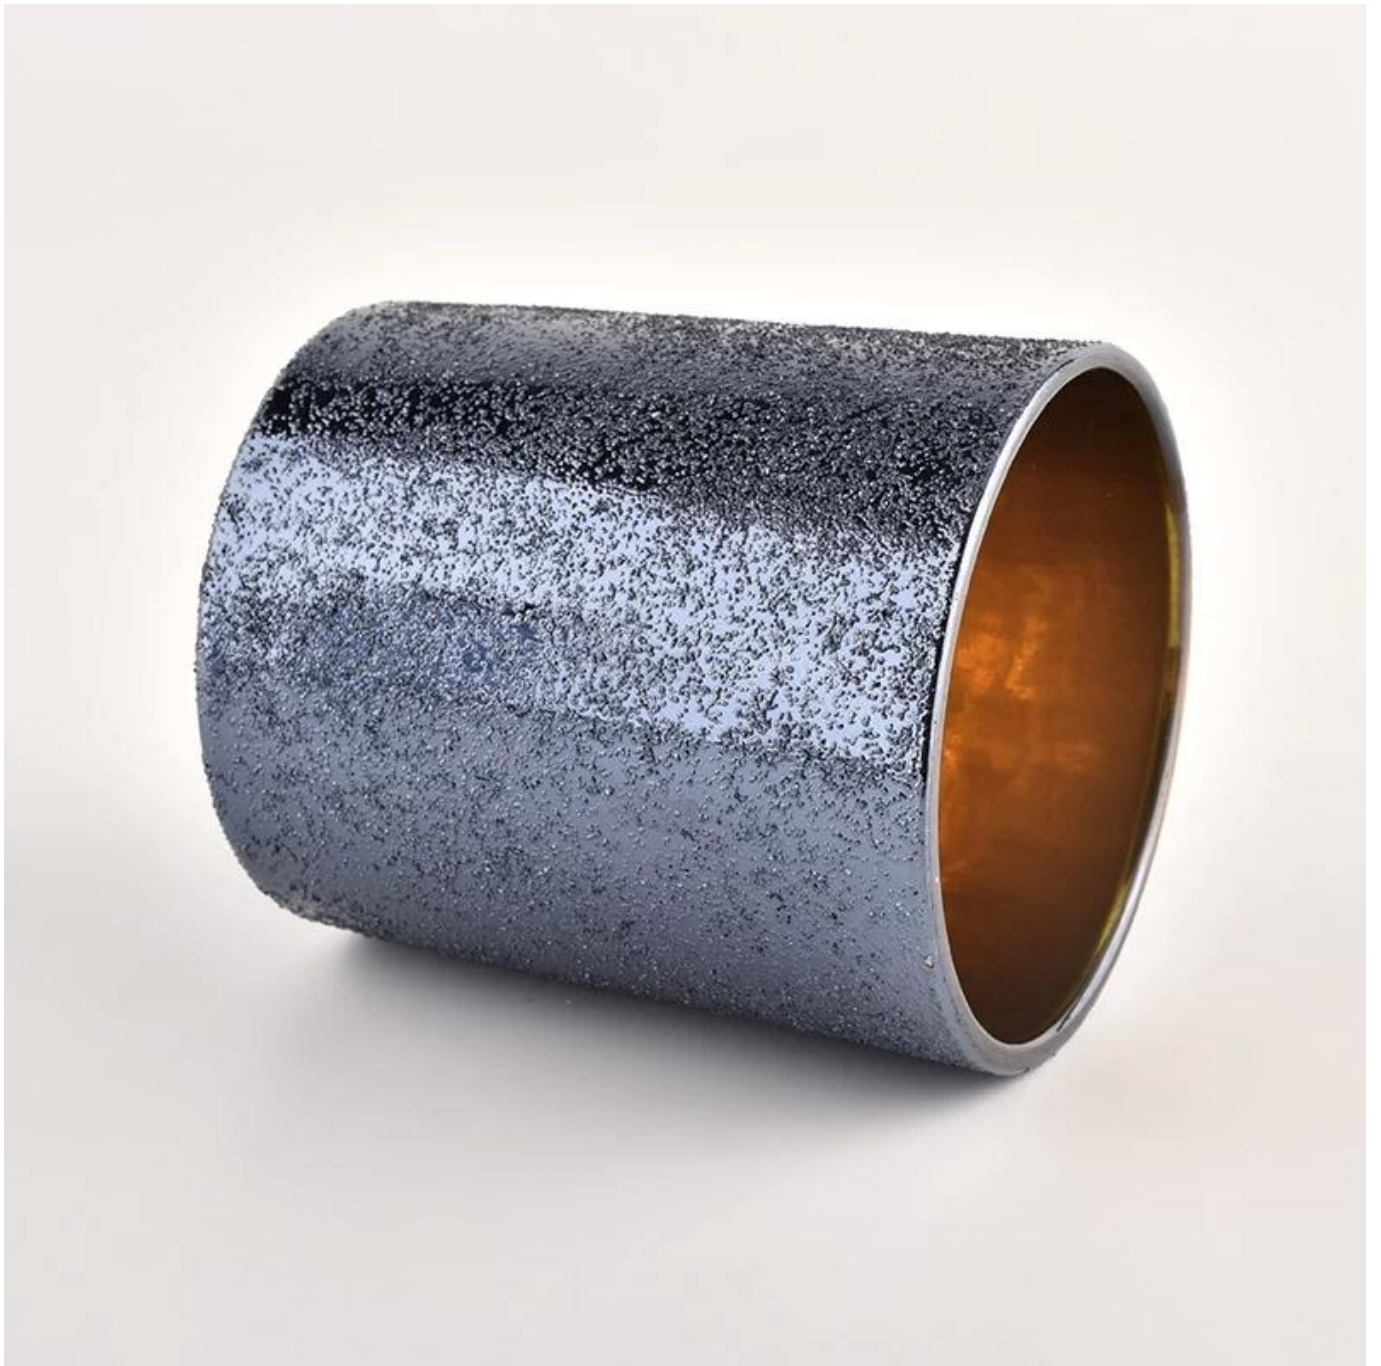

Hurtownia 8 uncji 10 uncji luksusowego efektu metalu na szklanym świeczniku do dekoracji domu

Dlaczego warto wybrać Sunny szklóware?

- Potężny **OEM/ODM** pojemność i unajwiększe oddanie dla **projekt**, nigdy nie włączaj kompresji **jakość**
- Sunny Glassware ściśle **chronić projekty klientów**, wszystkie nowo zaprojektowane przez nas przedmioty nie zostały skopiowane od trzech lat.
- **Jakość produktu** jest głównym celem Sunny Glassware. Sunny Glassware kiedyś zburzyło 80 000 sztuk szklanego naczynia z ledwo widocznymi skazami.

Opis słoików na świece

Numer przedmiotu.	SGHL22012418
Materiał	glass
rękodzieło	Gradientowa szklana świeca (słoiki)
Okres próbny	1. 5 dni, jeśli istnieje kształt i rozmiar! 2. 15 dni, jeśli potrzebujesz nowych kształtów i rozmiarów szklanego słoika na świecy
Uszczelka	Zwykłe opakowanie, 4 sztuki w pudełku wewnętrznym, pudełko 48 sztuk
Pojemność produktu	500 000 ~ 1 000 000 sztuk miesięcznie
Czas dostawy	W ciągu 45 dni po pobraniu próbek i potwierdzeniu zamówienia
Zasady płatności	30% depozytu przez T / T z góry i saldo w stosunku do kopii B / L
Dostawa	Drogą morską, lotniczą, za pośrednictwem ekspresowego i spedycyjnego dopuszczalnego

cechy produktu	<ol style="list-style-type: none"> 1. Ozdoby do domu szklany słoik na świecę z wysokiej jakości 2. Nadaje się do użytku w hotelu, domu itp. 3. Poznaj test ASTM
Do wyboru	<ol style="list-style-type: none"> 1. Różne wzory i rozmiary do wyboru 2. Dowolny kolor malowany, chłodny, poszycia, model laserowy Obcinak do obróbki 3. Opakowanie specjalne jako folia termokurczliwa, kolorowe pudełko upominkowe, białe pudełko upominkowe itp. 4. Posiadamy profesjonalny warsztat i magazyn, aby zapewnić czas dostawy;