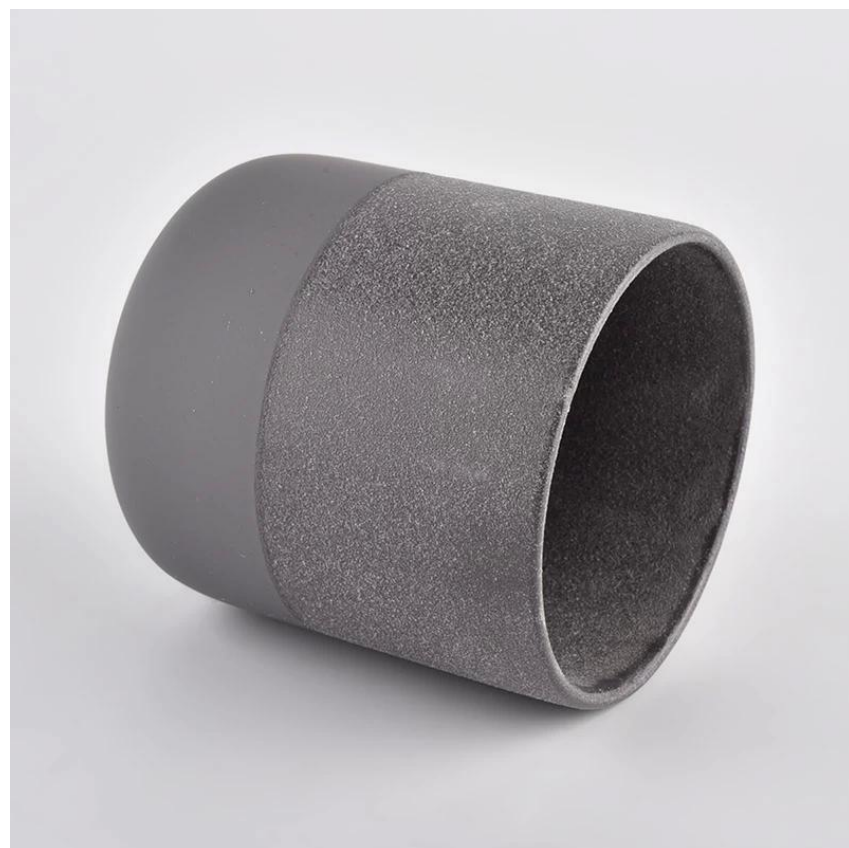

Opis słoików świecowych.

**Unikalna zaleta
rynkowa**

**. Skup się na
projektach.**

**. Dostawca Uchwyt na
świecę dla 80% USA
marki zapachowej**

**. AQL Plus 6 Sunny i
słoneczne standardy
testów QC**

**. Utrzymuj jakość
zgodną z próbkami i
produktami
masowymi**

Elastyczna konstrukcja rozmiaru pozwala na szybkie rozwijanie rynku

Nazwa przedmiotu: SGMK21072601.

Top DIA: 88 mm
Dole Dia: 51 mm
Wysokość: 100 mm
Waga: 285 g
Pojemność: 420 ml
MOQ: 3000 sztuk

Dostępne są projekty niestandardowe i różne rozmiary