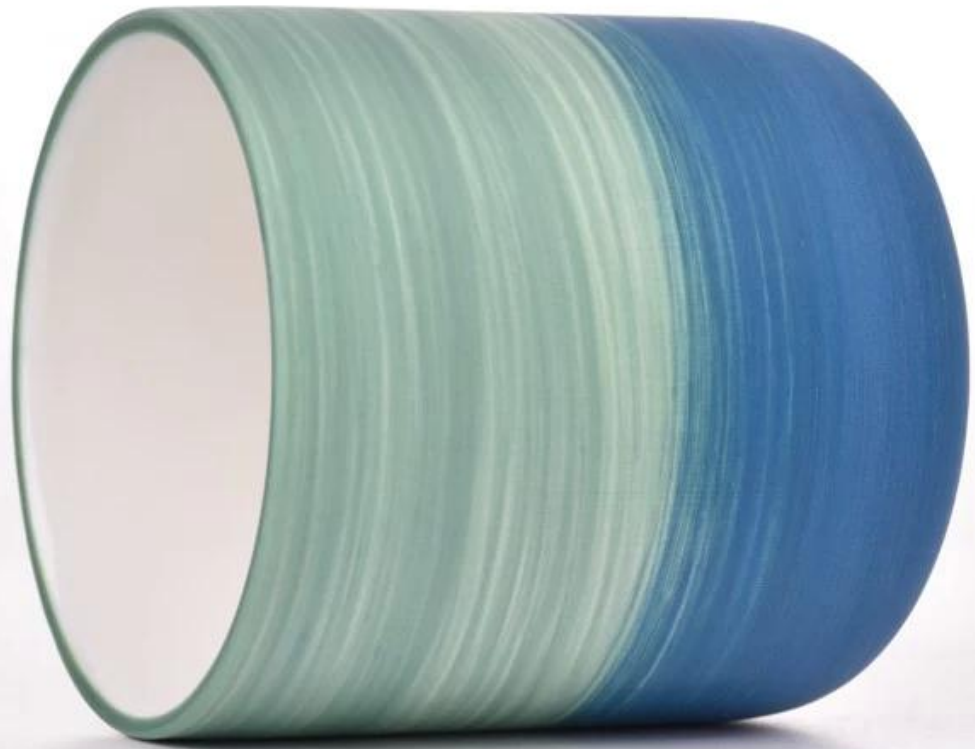

Vasos de velas de cerâmica de fundo redondo 10 onças e 11 onças atacado

Por que escolher [copos ensolarados](#)

- Máxima dedicação ao design, nunca compressão na qualidade
- [copos ensolarados](#) proteja estritamente os designs dos clientes, todos os itens recém-projetados de nós não foram copiados em três anos.
- A qualidade do produto é o foco principal em [copos ensolarados](#). [copos ensolarados](#) uma vez demoliu 80.000 unidades de recipiente de vidro com defeito quase invisível.

Descrição do produto

Nome do Produto	Vasos de velas de cerâmica de fundo redondo 10 onças e 11 onças atacado
tempo de amostra	1. 5 dias se houver forma e tamanho existentes 2. 15 dias, se precisar de novas formas e tamanhos
Medir	Nº do item: SGMK23041520
Embalagem	Embalagem normal, caixa de presente individual, caixa de pvc, caixa de janela, caixa colorida, caixa branca, etc
Prazo de entrega	Dentro de 35 dias após a confirmação da amostra e do pedido
Termo de pagamento	Depósito de 30% por T/T adiantado e o saldo contra a cópia do B/L
envio	Por mar, por ar, por expresso e seu agente de transporte é aceitável
Ocasião de uso	Decoração de casa, decoração de casamento, lembrancinhas de casamento, aprimoramento de decoração,

Forma incomum e estilo simples - perfeito para exibir seu estilo em qualquer ambiente. De alta qualidade e estilo impressionante, estes potes de velas de cerâmica são perfeitos para presentes.

A forma única do frasco de vela de cerâmica certamente atrairá os olhos.