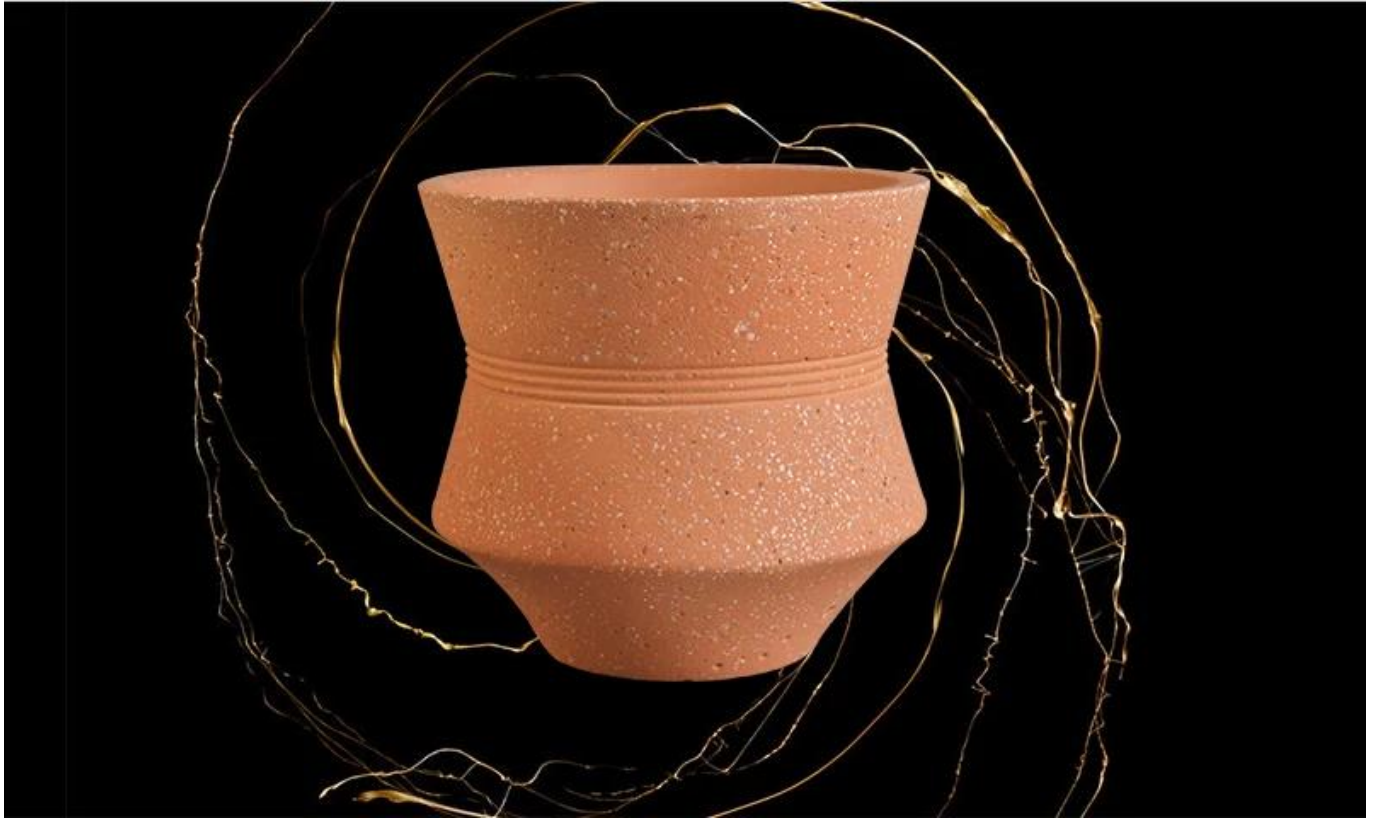

Número de item.	12oz 14oz exclusivo vela de concreto frascos por atacado para fragrância em casa Products Item não: sgsjl171123002 Top Dia: 100mm Dia inferior Dia: 52mm Altura: 97mm. WEGHT: 460G. Capacidade: 340ml. Item não: sgsjl171123001 Top Dia: 92.5mm Dia inferior Dia: 53mm Altura: 84mm. WEGHT: 360G. Capacidade: 400ml. MOQ: 3000 peças
Material	cerâmica.
artesanato	Cubeta de vela de lata com alça
Tempo de amostra	1. 5 dias se houver forma e tamanho 2. 15 dias, se você precisar de novas formas e tamanhos moldar
Embalagem	A embalagem usual
Capacidade do produto	500.000 ~ 1.000.000 partes por mês
Tempo de entrega	Dentro de 45 dias após a amostragem e a ordem confirmada
Termos de pagamento	Depósito de 30% por T / T com antecedência e equilíbrio contra a cópia de B / L
Entrega	Por mar, por via aérea, através do agente expresso e transporte aceitável
características do produto	1. Decorações de casa frasco de vela de metal de alta qualidade 2. Adequado para uso no hotel, casa, etc.
Para sua escolha	1. Vários designs e tamanhos para seleção 2 qualquer trabalho artístico ou cores 3. Pacote especial como filme de encolhimento, caixa de presente de cor, caixa de presente branca, etc. 4. Temos um workshop profissional e armazém para garantir o tempo de entrega