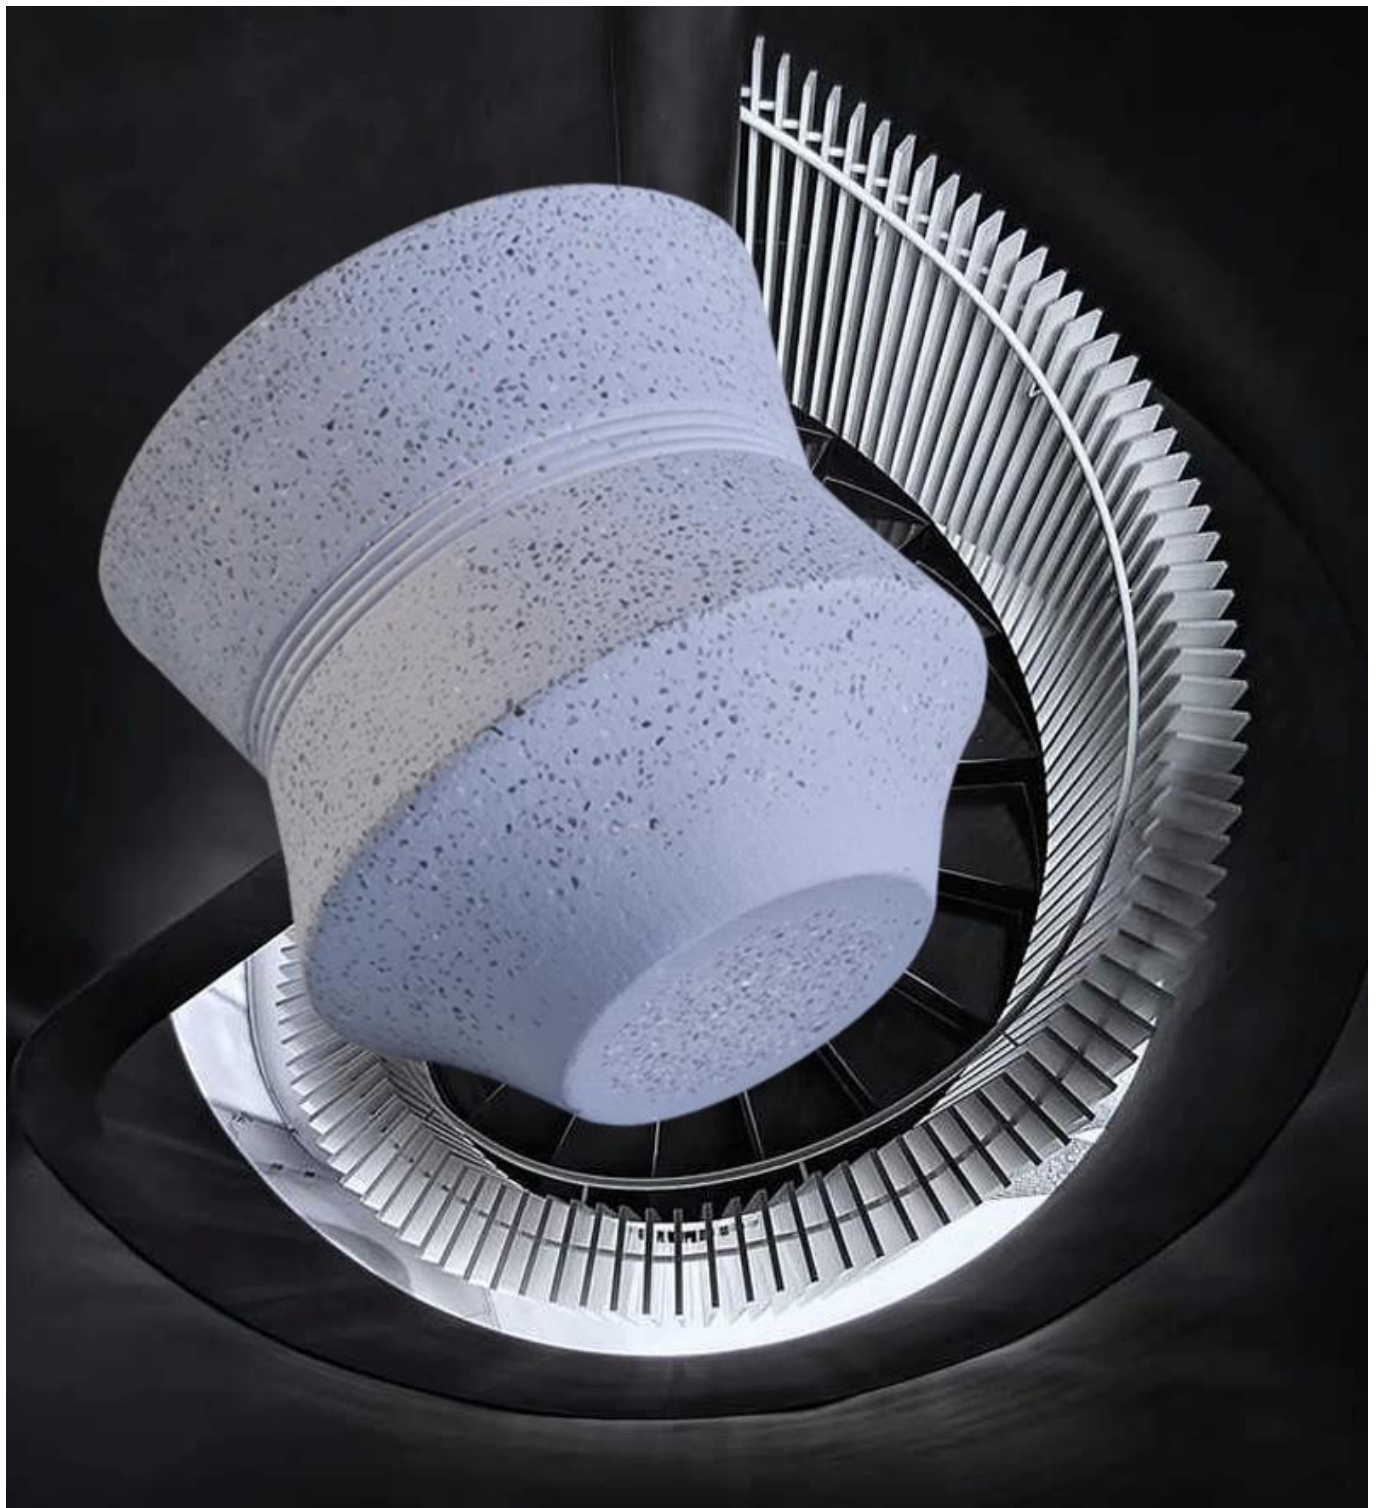

Número de item.	12oz 14oz exclusivo vela de concreto frascos por atacado para fragrância em casa Products Item não: sgsjl171123002 Top Dia: 100mm Dia inferior Dia: 52mm Altura: 97mm. WEGHT: 460G. Capacidade: 340ml. Item não: sgsjl171123001 Top Dia: 92.5mm Dia inferior Dia: 53mm Altura: 84mm. WEGHT: 360G. Capacidade: 400ml. MOQ: 3000 peças
Material	cerâmica.
artesanato	Cubeta de vela de lata com alça
Tempo de amostra	1. 5 dias se houver forma e tamanho 2. 15 dias, se você precisar de novas formas e tamanhos moldar
Embalagem	A embalagem usual
Capacidade do produto	500.000 ~ 1.000.000 partes por mês
Tempo de entrega	Dentro de 45 dias após a amostragem e a ordem confirmada
Termos de pagamento	Depósito de 30% por T / T com antecedência e equilíbrio contra a cópia de B / L
Entrega	Por mar, por via aérea, através do agente expresso e transporte aceitável
características do produto	1. Decorações de casa frasco de vela de metal de alta qualidade 2. Adequado para uso no hotel, casa, etc.
Para sua escolha	1. Vários designs e tamanhos para seleção 2 qualquer trabalho artístico ou cores 3. Pacote especial como filme de encolhimento, caixa de presente de cor, caixa de presente branca, etc. 4. Temos um workshop profissional e armazém para garantir o tempo de entrega