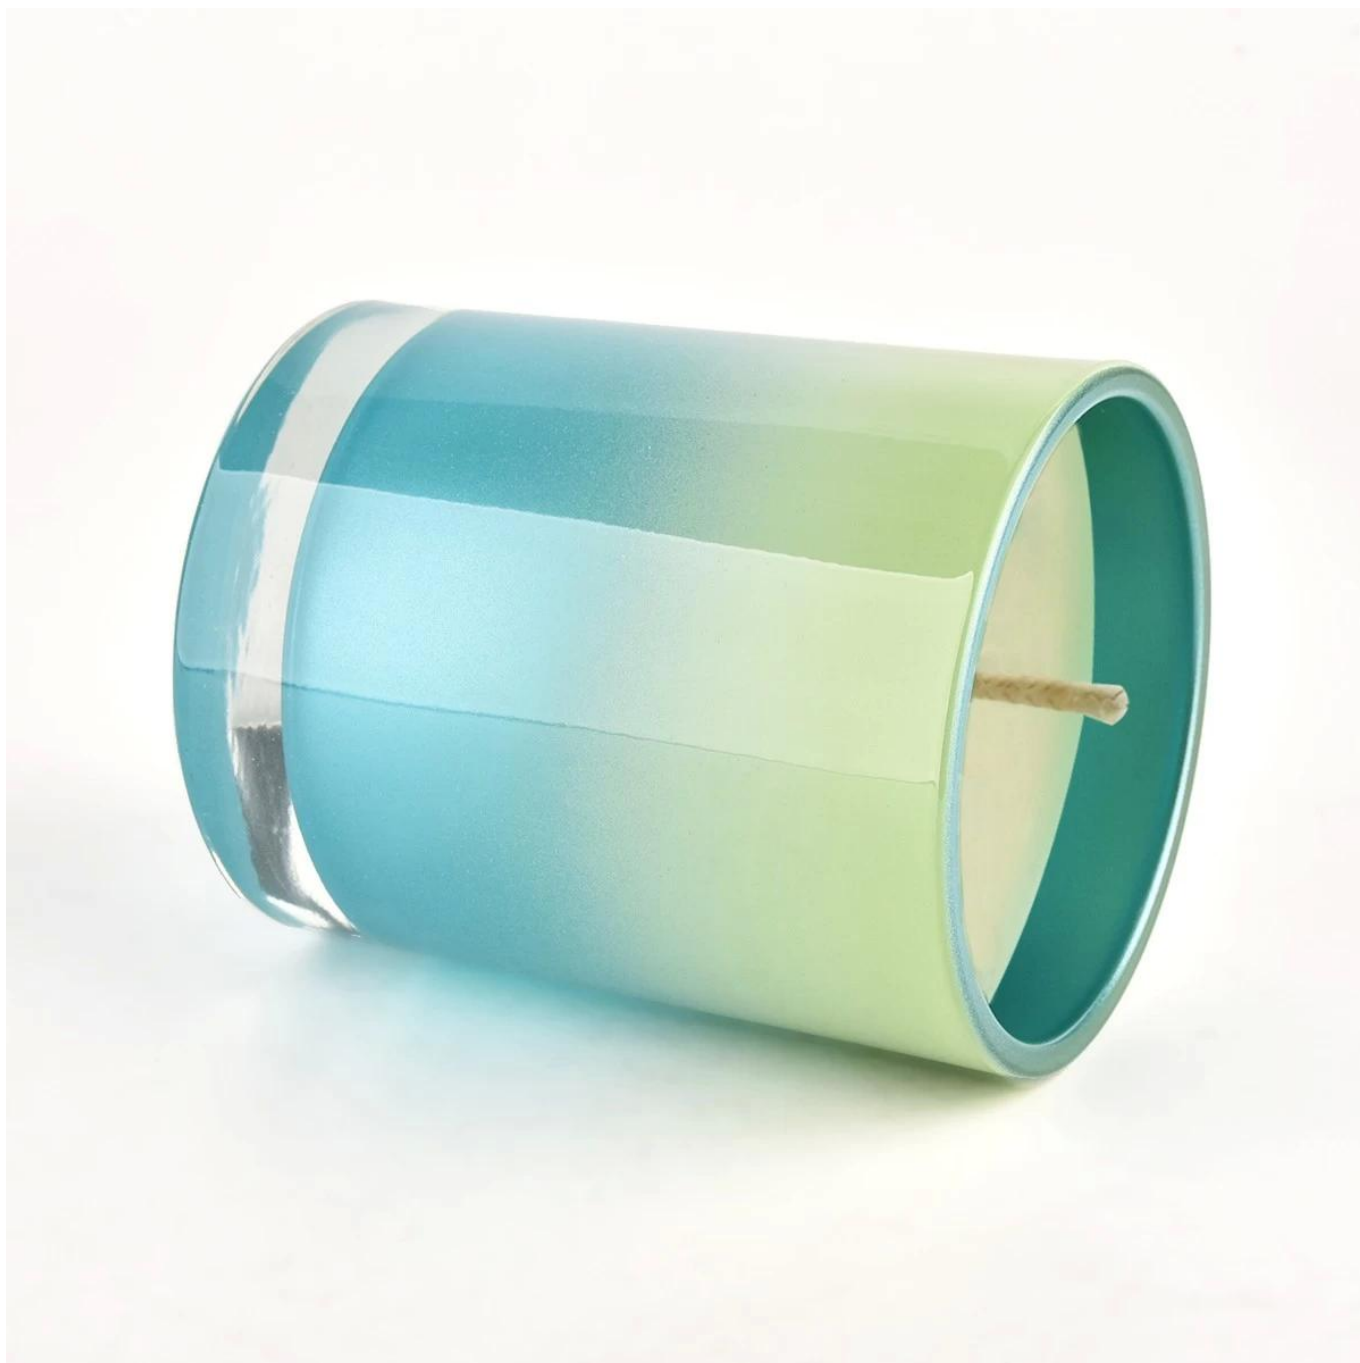

Inscrição:

Jantar decorativo no bar ou bar

- . Adequado para famílias, hotéis ou jardins
- . Presente especial de amante
- . Alguma chance de decoração