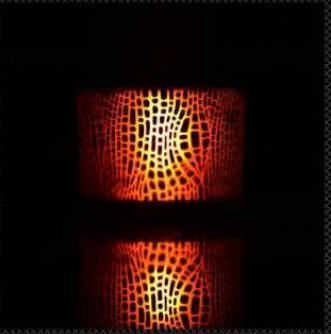

Product Details

Frascos de vela de vidro de 14 onças para velas aromáticas

Número de item.	SGS16011088
Material	castiçais altos de vidro branco
construir	porta-velas de vidro feito à máquina
Tempo de amostra	1. 5 dias se houver formato e tamanho de vidro 2. 15 dias, se você precisar de novos formatos e tamanhos de vidro
Embalagem	A embalagem usual, 4 peças na caixa interna, caixa de 48 peças
Capacidade do Produto	500.000 ~ 1.000.000 peças por mês
Prazo de entrega	Dentro de 35 dias após a amostragem e confirmação do pedido
Termos de pagamento	Depósito de 30% por T / T adiantado e saldo contra cópia de B / L
Entrega	Por mar, por ar, por expresso e agente de transporte aceitável
características do produto	1. Pote de vela de vidro para decoração de casa de alta qualidade 2. Adequado para uso em hotel, casa, etc. 3. Conheça o Teste ASTM
Para sua escolha	1. Vários designs e tamanhos para seleção 2 Cortador de processamento de qualquer cor, fresco, chapeado, modelo a laser 3. Pacote especial como filme retrátil, caixa de presente colorida, caixa de presente branca, etc. 4. Somos funcionários exclusivos do controle de qualidade 5. Temos uma oficina e depósito profissional para garantir o tempo de entrega

A decoração nestes castiçais de vidro é um padrão de gravação a laser e poupar cores dentro do vidro e fosco por fora. Pode ser o seu próprio padrão ou cores, conforme solicitado.

Este tamanho é o castiçal de vidro clássico normal no mercado, que temos em estoque normal para pedidos pequenos. Você poderia fazer diferentes cores dentro de uma quantidade definida.

Product size

Top dia: 110MM
Bottom dia: 104MM
Height: 80MM

Abaixo estão as cores e padrões que fizemos antes, o que você achou desta decoração?

PS:

Sunny Glassware had applied the patent for our own designs, they are protected by copyright and not allowed to show any other vendors to quote or copy.