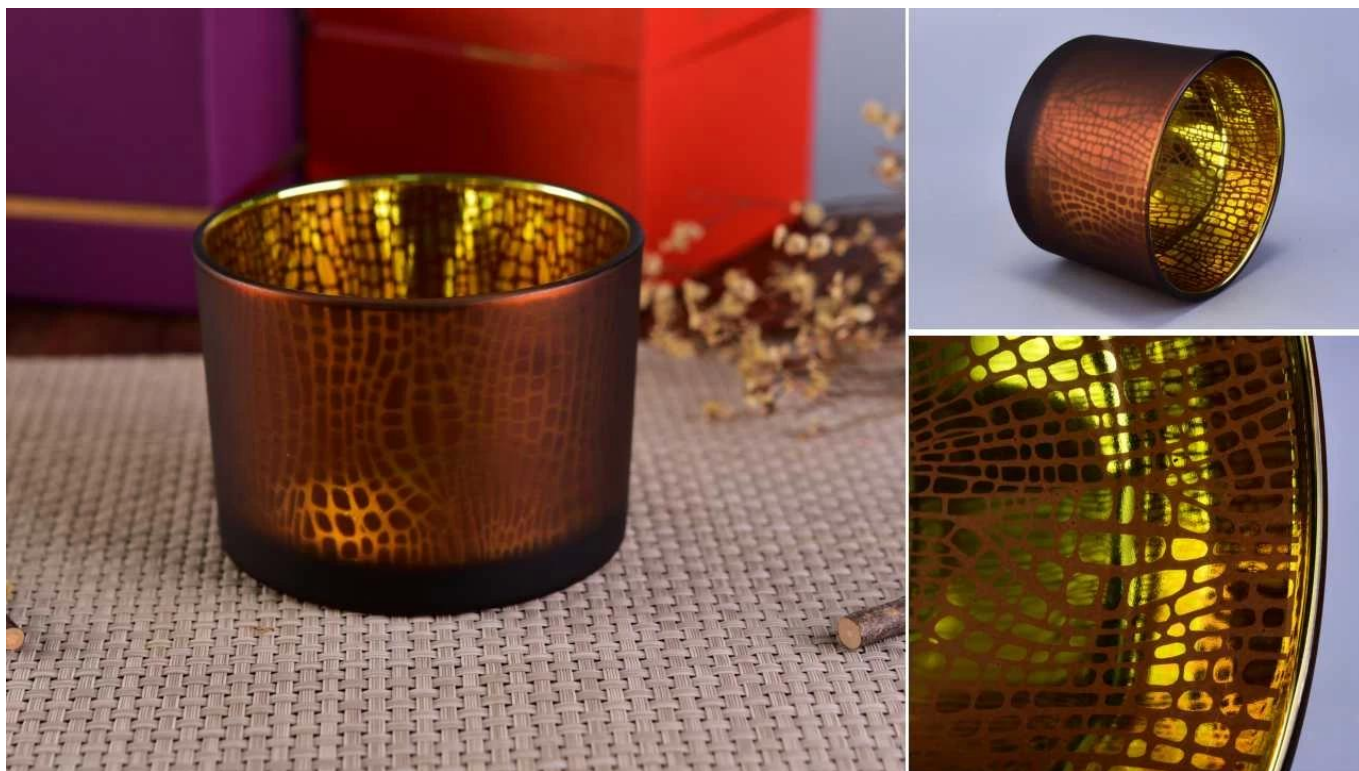

Product Details

Frascos de vela de vidro de 14 onças para velas aromáticas

Número de item.	SGS16011088
Material	castiçais altos de vidro branco
construir	porta-velas de vidro feito à máquina
Tempo de amostra	1. 5 dias se houver formato e tamanho de vidro 2. 15 dias, se você precisar de novos formatos e tamanhos de vidro
Embalagem	A embalagem usual, 4 peças na caixa interna, caixa de 48 peças
Capacidade do Produto	500.000 ~ 1.000.000 peças por mês
Prazo de entrega	Dentro de 35 dias após a amostragem e confirmação do pedido
Termos de pagamento	Depósito de 30% por T / T adiantado e saldo contra cópia de B / L
Entrega	Por mar, por ar, por expresso e agente de transporte aceitável
características do produto	1. Pote de vela de vidro para decoração de casa de alta qualidade 2. Adequado para uso em hotel, casa, etc. 3. Conheça o Teste ASTM
Para sua escolha	1. Vários designs e tamanhos para seleção 2 Cortador de processamento de qualquer cor, fresco, chapeado, modelo a laser 3. Pacote especial como filme retrátil, caixa de presente colorida, caixa de presente branca, etc. 4. Somos funcionários exclusivos do controle de qualidade 5. Temos uma oficina e depósito profissional para garantir o tempo de entrega

A decoração nestes castiçais de vidro é um padrão de gravação a laser e poupar cores dentro do vidro e fosco por fora. Pode ser o seu próprio padrão ou cores, conforme solicitado.

Este tamanho é o castiçal de vidro clássico normal no mercado, que temos em estoque normal para pedidos pequenos. Você poderia fazer diferentes cores dentro de uma quantidade definida.

Product size

Top dia: 110MM
Bottom dia: 104MM
Height: 80MM

Abaixo estão as cores e padrões que fizemos antes, o que você achou desta decoração?

PS:

Sunny Glassware had applied the patent for our own designs, they are protected by copyright and not allowed to show any other vendors to quote or copy.