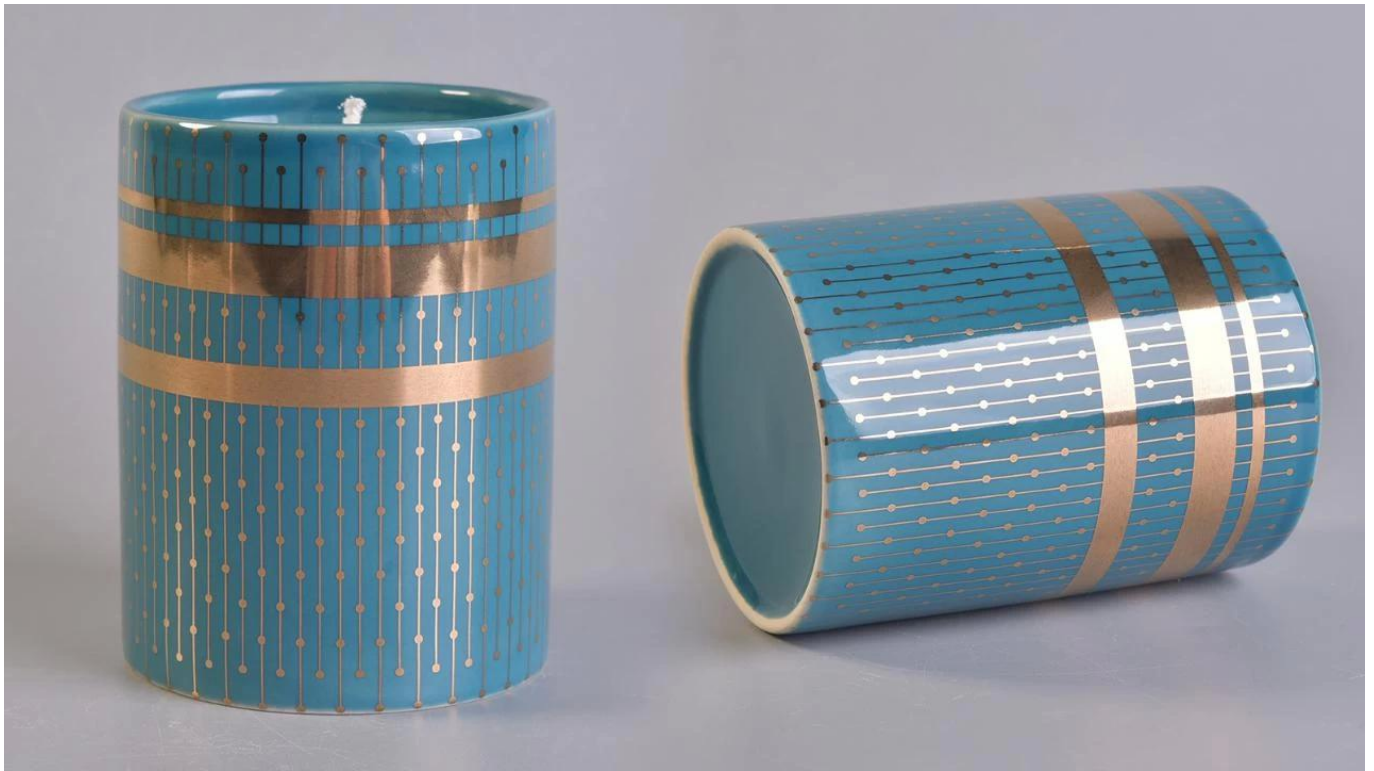

PS:

Sunny Glassware had applied the patent for our own designs, they are protected by copyright and not allowed to show any other vendors to quote or copy.

Meanwhile, it can be your private label product and won't supply others once you place order with defined qty.