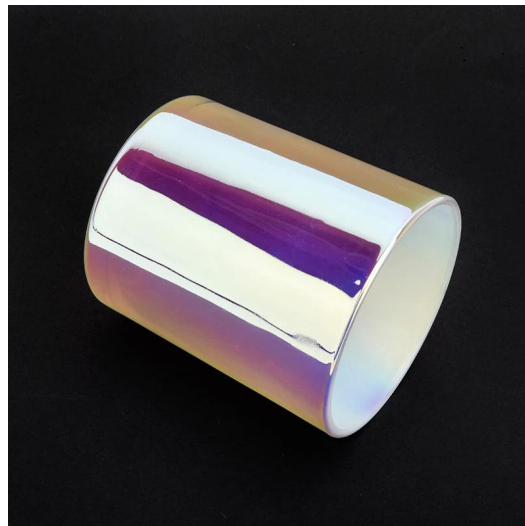

**O design de tamanho flexível permite que seu mercado cresça rapidamente**

Nº do item: SG88100- Branco

Diâmetro superior: 88 mm

Diâmetro inferior: 80 mm

Altura: 100 mm

Peso: 325g

Capacidade: 410ml

Projetos personalizados e tamanhos diferentes disponíveis