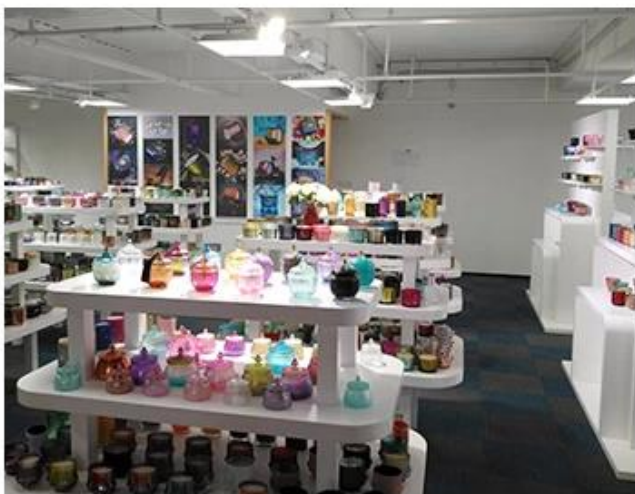

Wooden case

Office & Sample Room

Compramos um escritório internacional de 1.800 metros quadrados em Shenzhen.

Exibição da sala de amostra

Meiyang Glass fornece mais do que just **Sala de amostras de Shenzhen tem 5000 peças** Uma ampla gama de opções. Ele ganhou um grande card [Avaliações de clientes](#). Bem-vindo ao escritório de Shenzhen! A imagem é a seguinte **Apenas parte do nosso design candle holders** Bem-vindo ao escritório de Shenzhen para encontrar o seu favorito, ele vai trazer-lhe um monte de surpresas, porque é difícil encontrar tal fornecedor na China.

SAMPLE ROOM

There are more than 5000 products in
sample room of Sunny Glassware
for your reference. No second Co. in China!

Factory Show

Abaixo estão fotos de grandes transações online. Para obter mais informações sobre a fábrica, consulte: [Tour de fábrica](#)