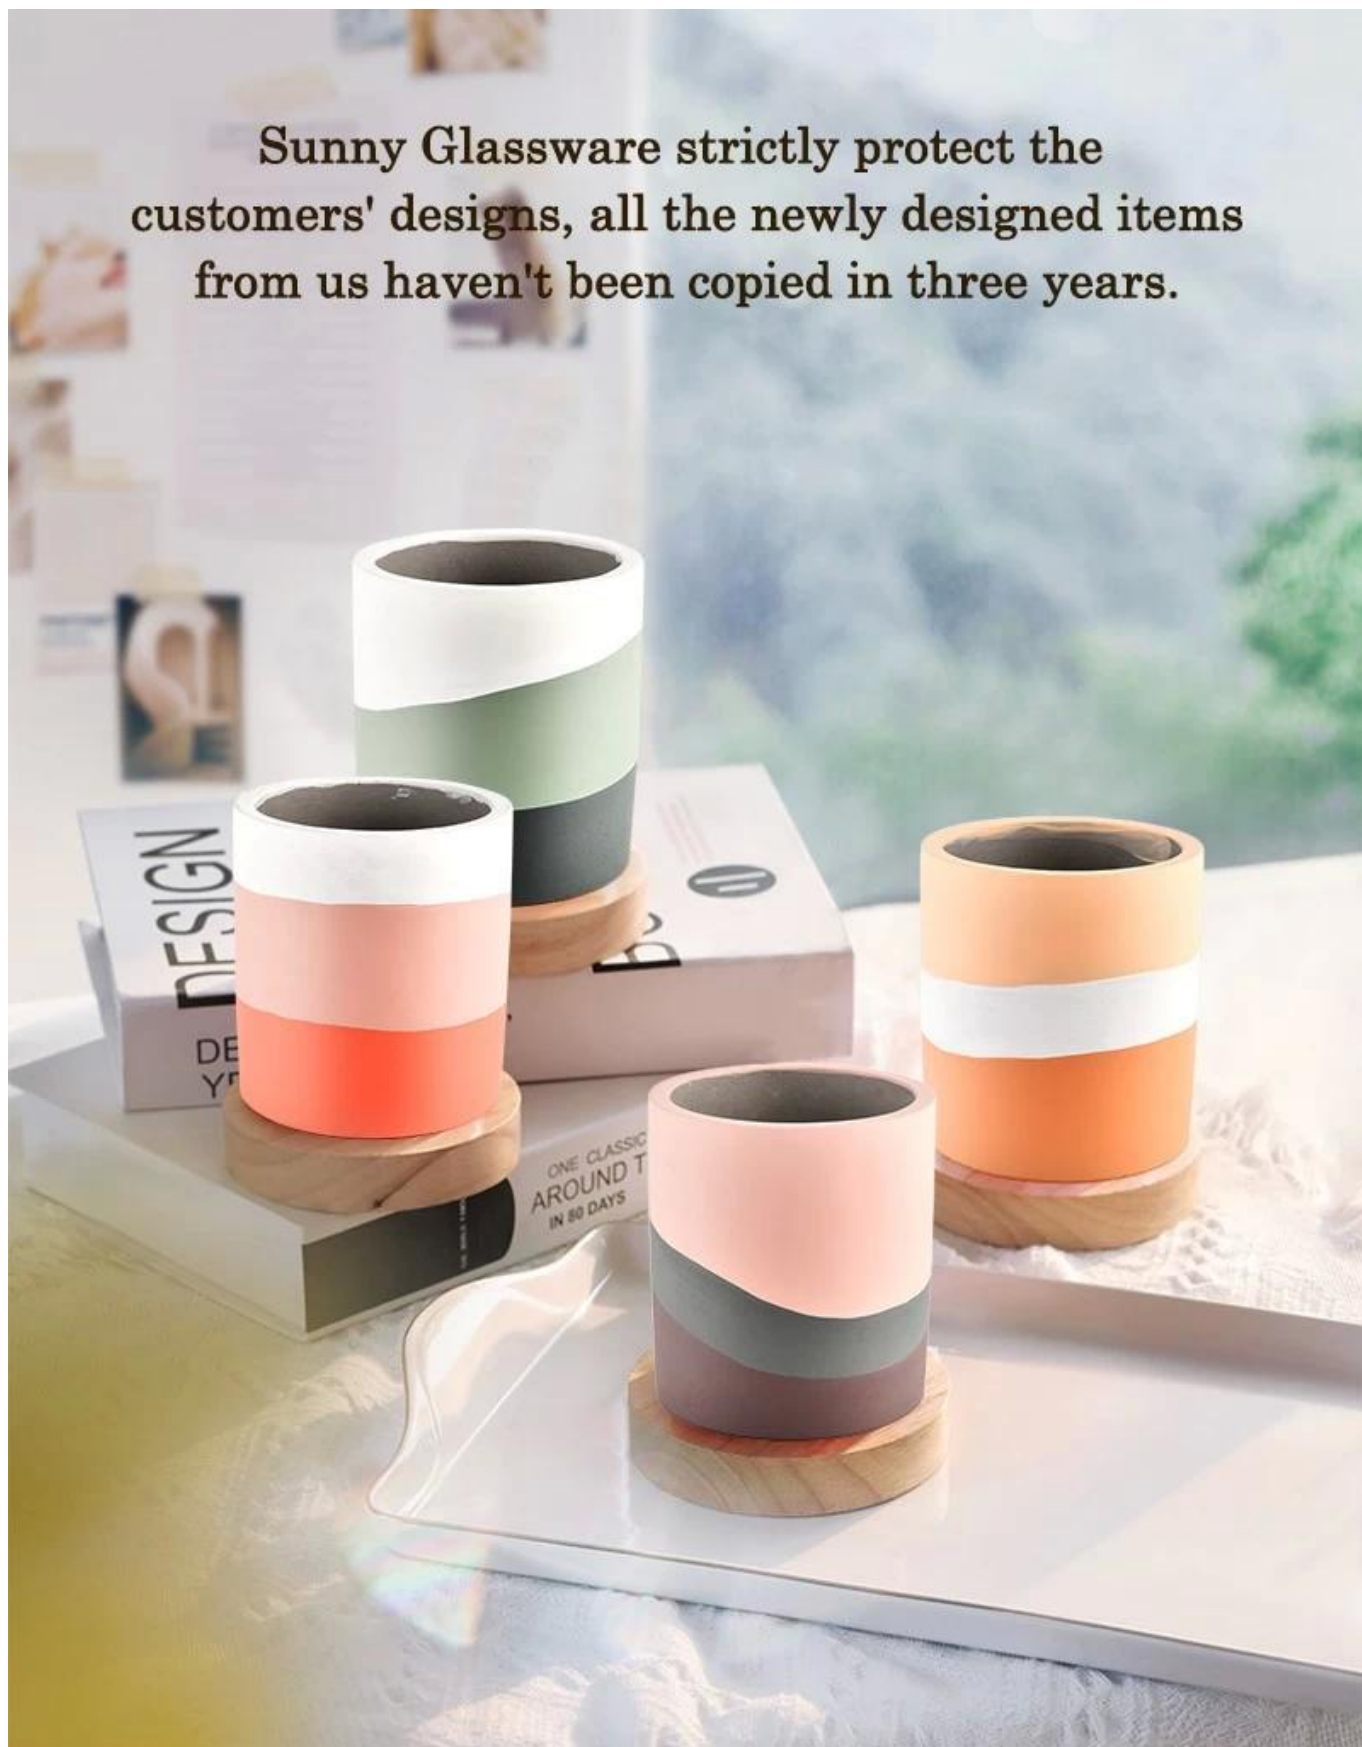

Castiçal de cerâmica para decoração de casamento em forma de concreto criativo

Sunny Glassware strictly protect the customers' designs, all the newly designed items from us haven't been copied in three years.

Descrição do produto

Capacity	460ml
weight	430g

Nome do Produto	Castiçal de cerâmica para decoração de casamento em forma de concreto criativo
tempo de amostra	1. 5 dias se houver forma e tamanho de vidro 2. 15 dias, se você precisar de novas formas e tamanhos de vidro
A medida	Nº do item: SGSJ21120604 Diâmetro superior: 96mm Diâmetro inferior: 96mm Altura: 105mm Peso: 430g Capacidade: 460ml