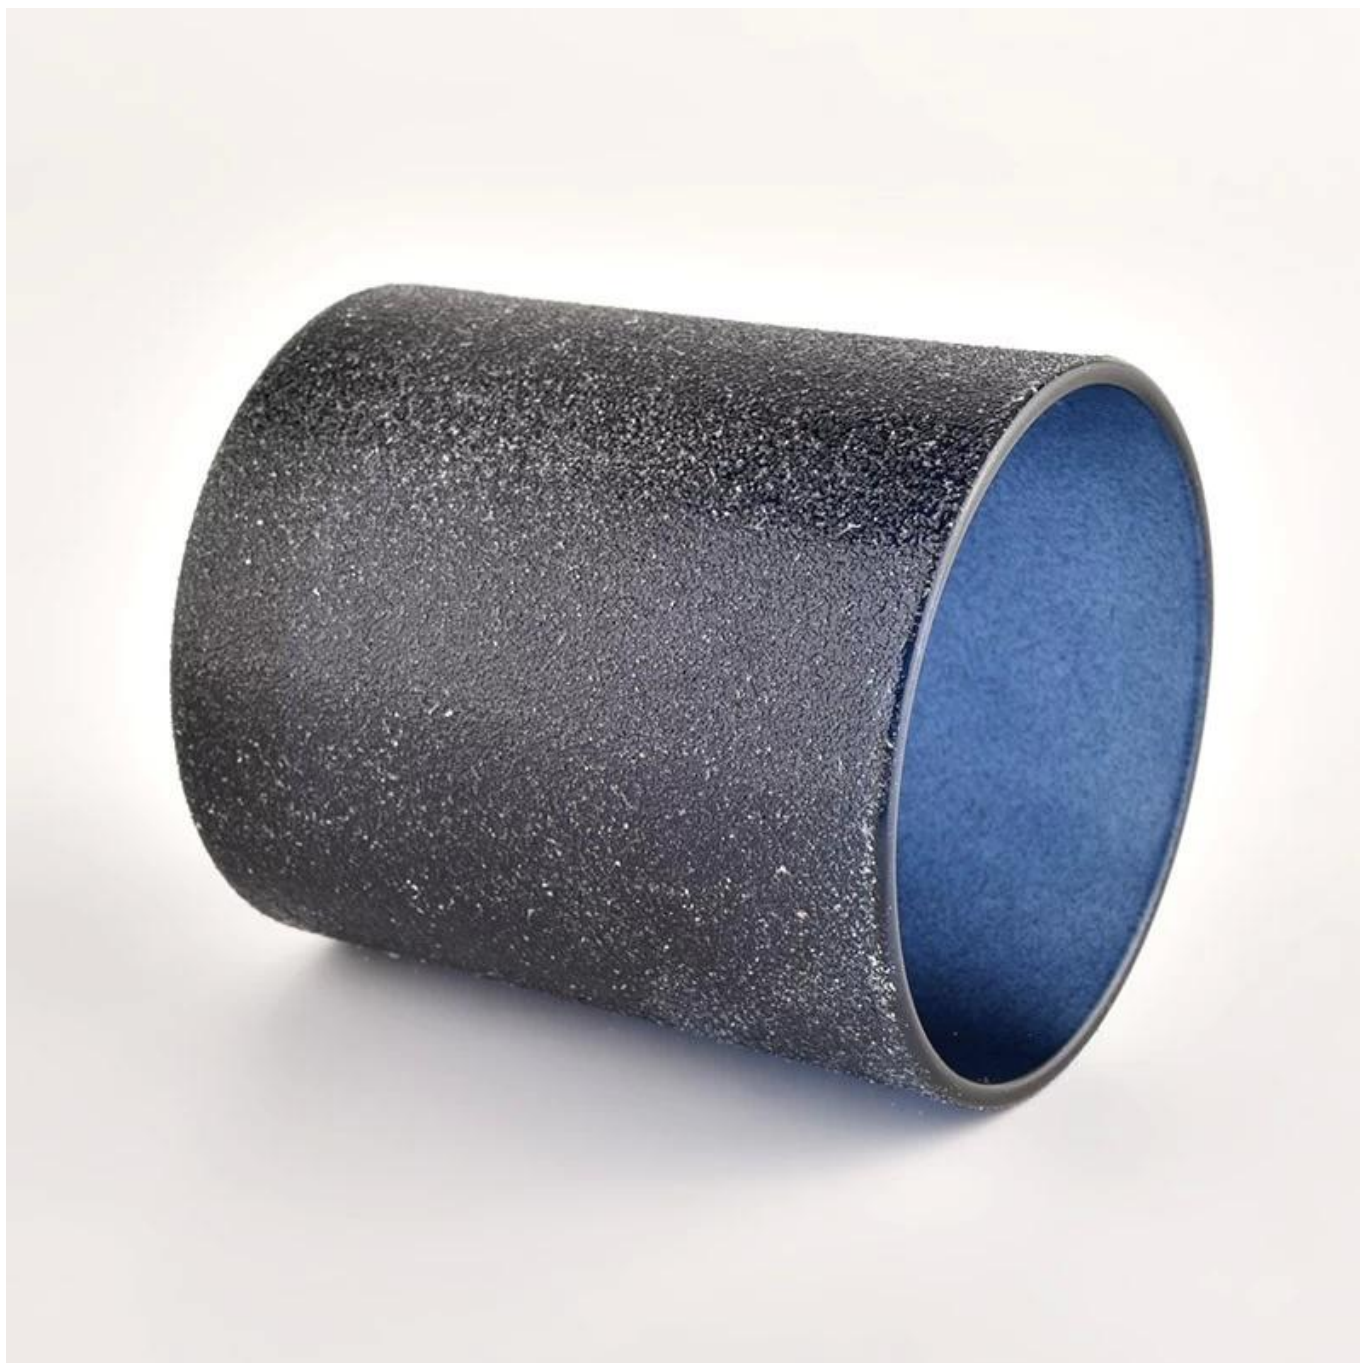

Personalize a decoração de castiçais pretos foscos vazios

Por que escolher [copos ensolarados](#)

- Máxima dedicação ao design, nunca compressão na qualidade
- [copos ensolarados](#) proteja estritamente os designs dos clientes, todos os itens recém-projetados de nós não foram copiados em três anos.
- A qualidade do produto é o foco principal em [copos ensolarados](#). [copos ensolarados](#) uma vez demoliu 80.000 unidades de recipiente de vidro com defeito quase invisível.

Descrição do produto

Nome do Produto	Personalize a decoração de castiçais pretos foscos vazios
tempo de amostra	1. 5 dias se houver forma e tamanho de vidro 2. 15 dias, se você precisar de novas formas e tamanhos de vidro
A medida	Item número.:SGHL21121521 Diâmetro superior: 80mm Diâmetro inferior: 74mm Altura: 90mm Peso: 290g Capacidade: 300ml
Embalagem	Embalagem normal, caixa de presente individual, caixa de pvc, caixa de janela, caixa colorida, caixa branca, etc
Tempo de entrega	Dentro de 35 dias após a confirmação da amostra e do pedido
Termo de pagamento	Depósito de 30% por T/T adiantado e o saldo contra a cópia do B/L
envio	Por mar, por ar, por expresso e seu agente de transporte é aceitável
Ocasião de Uso	Decoração de casa, decoração de casamento, lembrancinhas de casamento, aprimoramento de decoração,

Formas incomuns e estilo simples perfeito para apresentar seu estilo em qualquer ambiente. Qualidade, estilo impressionante e estes [pote de vela de vidro](#) muito digno de presente.

essa linda [pote de vela de vidro](#) combina com qualquer mobília de decoração de casa, por exemplo, mesa de jantar, bancada de cozinha, penteadeira, mesa de chá, cafeteria e estantes. Também é fácil ir com restaurantes e hotéis. Quando a vela é acesa, a sala se enche de aroma!

Este frasco de vela decorativa é o presente perfeito para amizade e é um presente sofisticado e elegante para seus entes queridos. Todos apreciarão a qualidade artesanal deste requintado [pote de vela de vidro](#) .