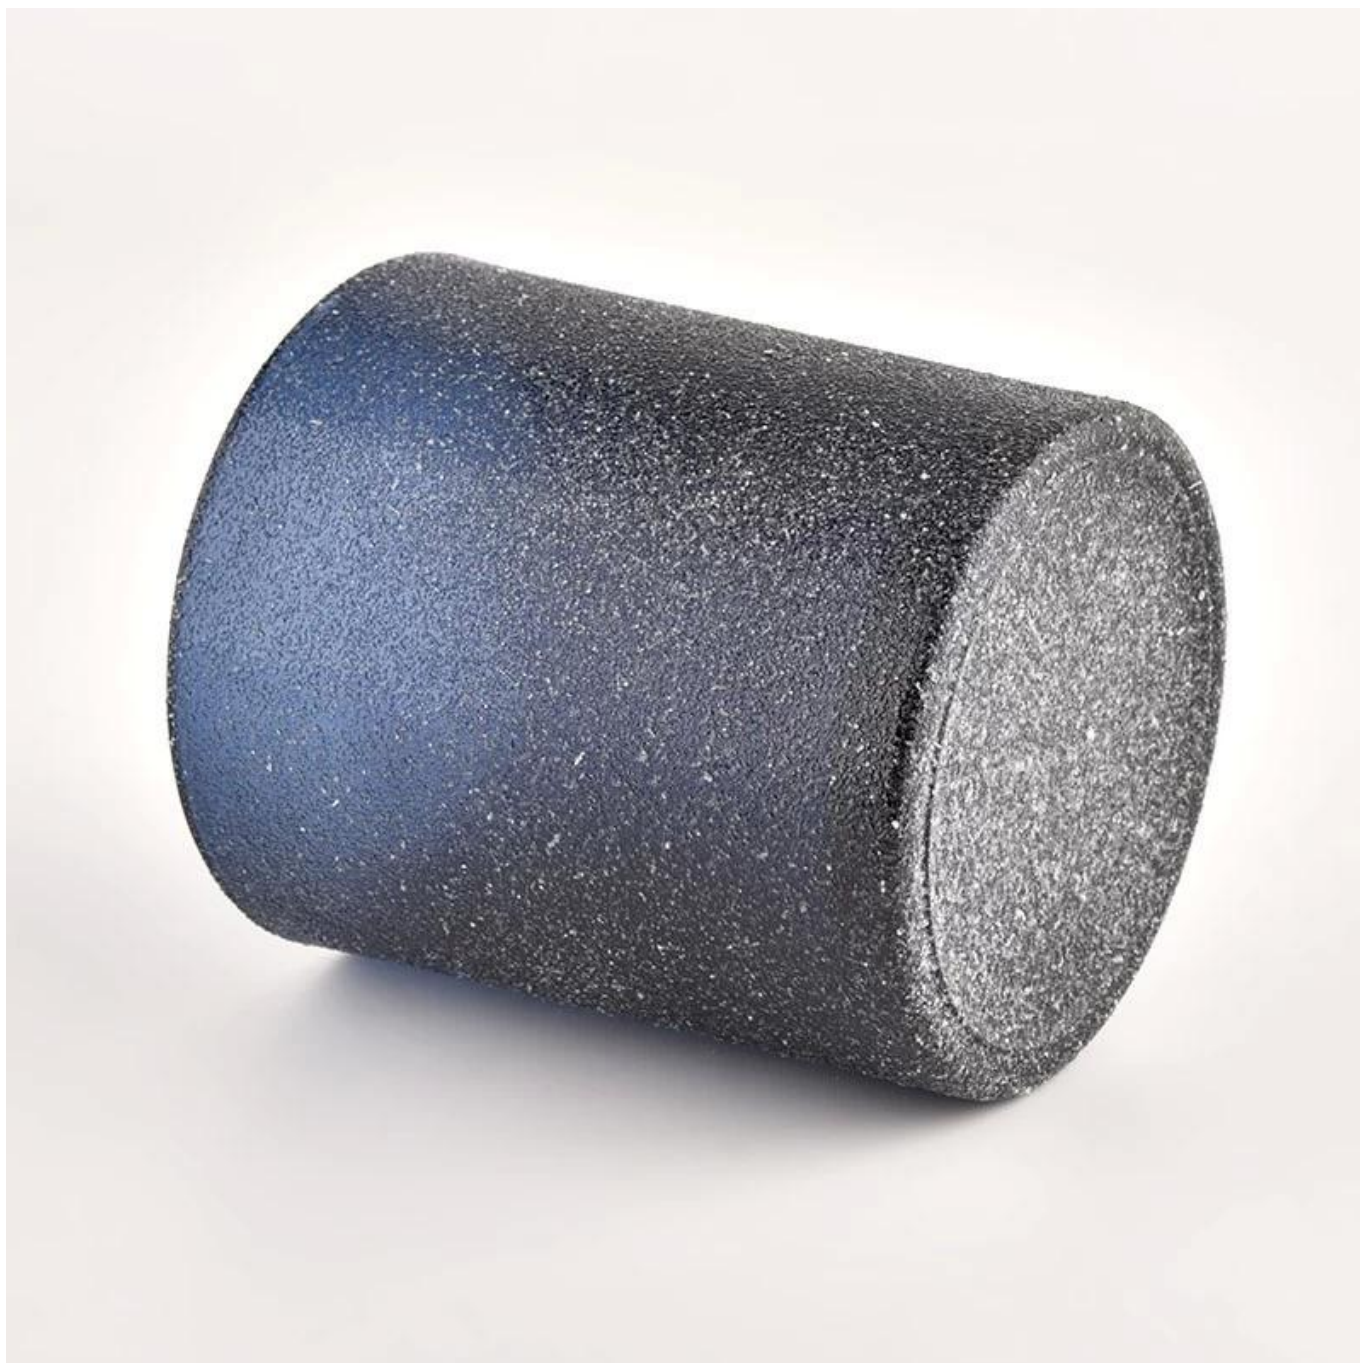

Personalize a decoração de castiçais pretos foscos vazios

Por que escolher [copos ensolarados](#)

- Máxima dedicação ao design, nunca compressão na qualidade
- [copos ensolarados](#) proteja estritamente os designs dos clientes, todos os itens recém-projetados de nós não foram copiados em três anos.
- A qualidade do produto é o foco principal em [copos ensolarados](#). [copos ensolarados](#) uma vez demoliu 80.000 unidades de recipiente de vidro com defeito quase invisível.

Descrição do produto

Nome do Produto	Personalize a decoração de castiçais pretos foscos vazios
tempo de amostra	1. 5 dias se houver forma e tamanho de vidro 2. 15 dias, se você precisar de novas formas e tamanhos de vidro
A medida	Item número.:SGHL21121521 Diâmetro superior: 80mm Diâmetro inferior: 74mm Altura: 90mm Peso: 290g Capacidade: 300ml
Embalagem	Embalagem normal, caixa de presente individual, caixa de pvc, caixa de janela, caixa colorida, caixa branca, etc
Tempo de entrega	Dentro de 35 dias após a confirmação da amostra e do pedido
Termo de pagamento	Depósito de 30% por T/T adiantado e o saldo contra a cópia do B/L
envio	Por mar, por ar, por expresso e seu agente de transporte é aceitável
Ocasião de Uso	Decoração de casa, decoração de casamento, lembrancinhas de casamento, aprimoramento de decoração,

Formas incomuns e estilo simples perfeito para apresentar seu estilo em qualquer ambiente. Qualidade, estilo impressionante e estes [pote de vela de vidro](#) muito digno de presente.

essa linda [pote de vela de vidro](#) combina com qualquer mobília de decoração de casa, por exemplo, mesa de jantar, bancada de cozinha, penteadeira, mesa de chá, cafeteria e estantes. Também é fácil ir com restaurantes e hotéis. Quando a vela é acesa, a sala se enche de aroma!

Este frasco de vela decorativa é o presente perfeito para amizade e é um presente sofisticado e elegante para seus entes queridos. Todos apreciarão a qualidade artesanal deste requintado [pote de vela de vidro](#) .