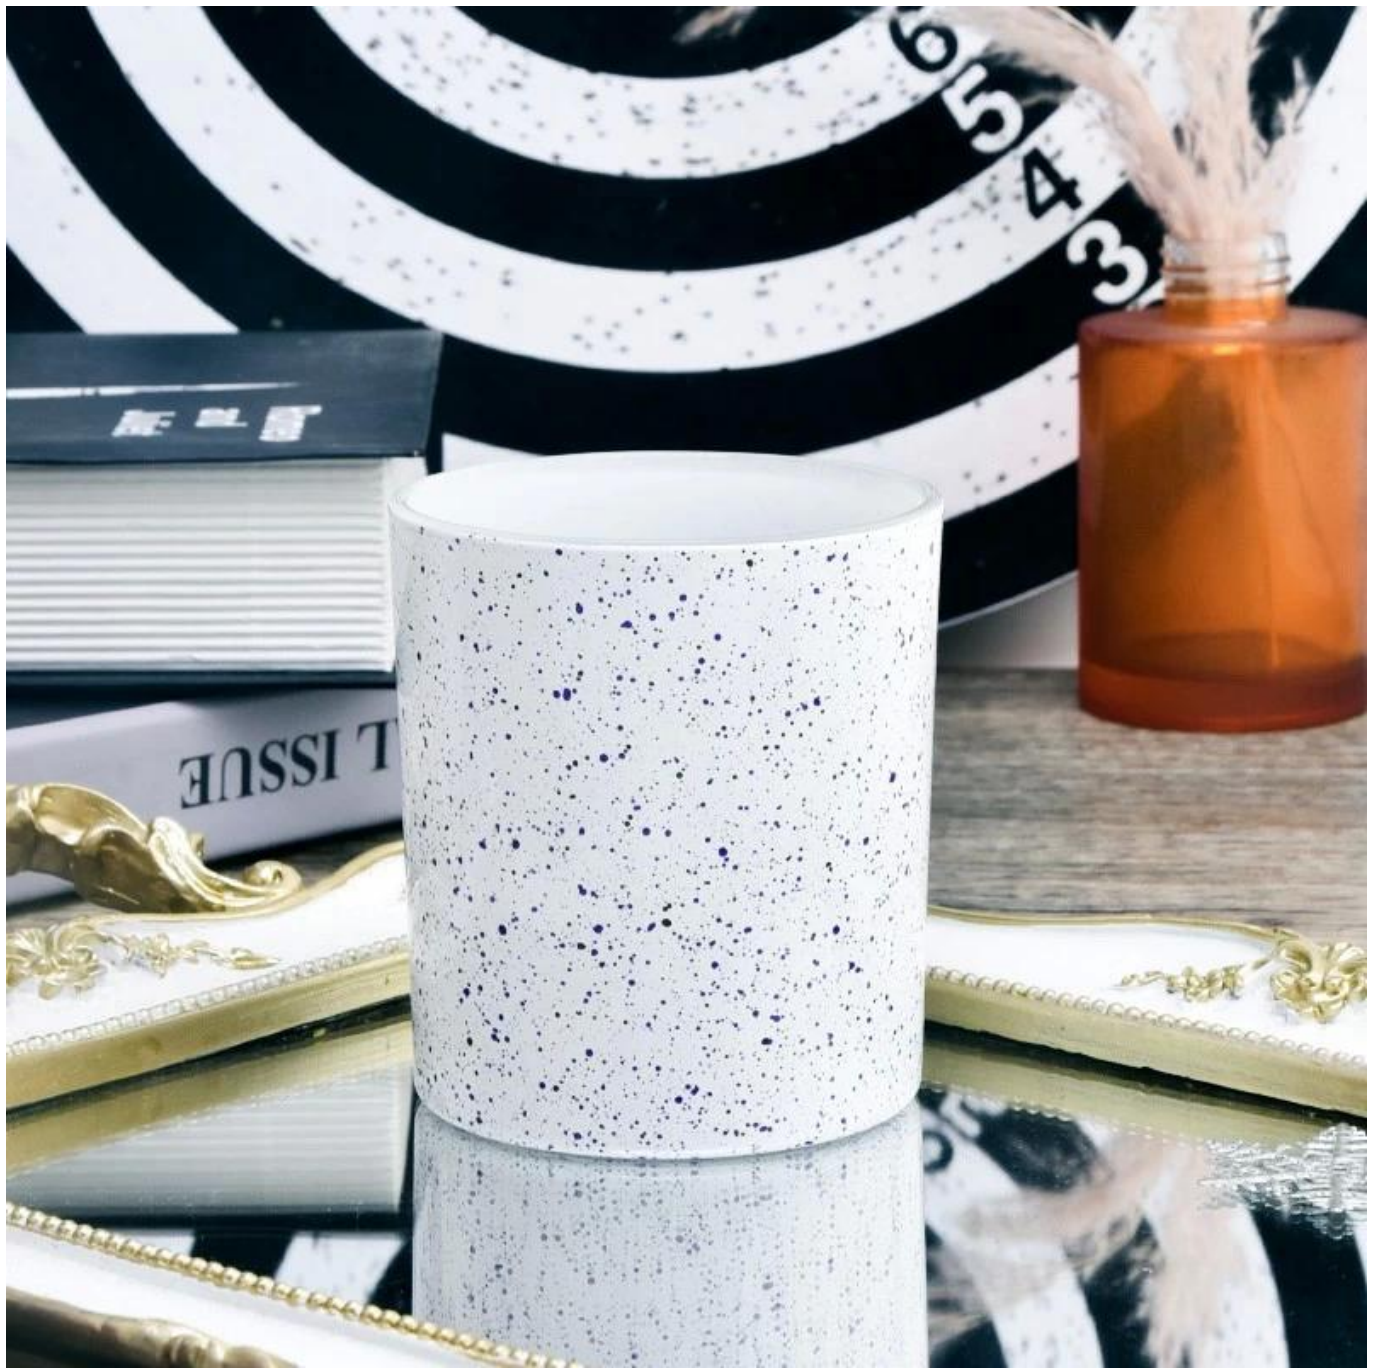

## Descrição dos potes de vela

Esta nova série é colorida com pintura aleatória. O tamanho do vidro é bom para armazenar cerca de 8 onças de cera.

Acessórios de vela

Equipe e escritório

---

Mostra de Fábrica