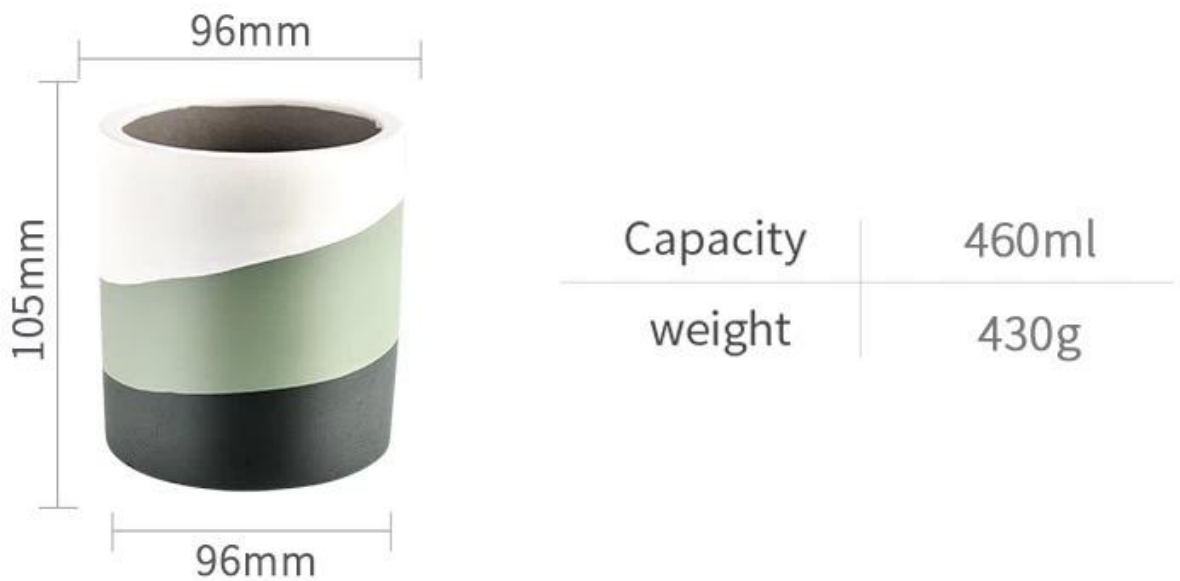

## Descrição do produto

<b>Nome do Produto</b>	concreto fosco <a href="#">jarra de vela de cerâmica</a> Para fazer velas
<b>tempo de amostra</b>	1. 5 dias se houver forma e tamanho de vidro 2. 15 dias, se você precisar de novas formas e tamanhos de vidro
<b>A medida</b>	Nº do item: SGSJ21120606 Diâmetro superior: 96mm Diâmetro inferior: 96mm Altura: 105mm Peso: 430g Capacidade: 460ml
<b>Embalagem</b>	Embalagem normal, caixa de presente individual, caixa de pvc, caixa de janela, caixa colorida, caixa branca, etc