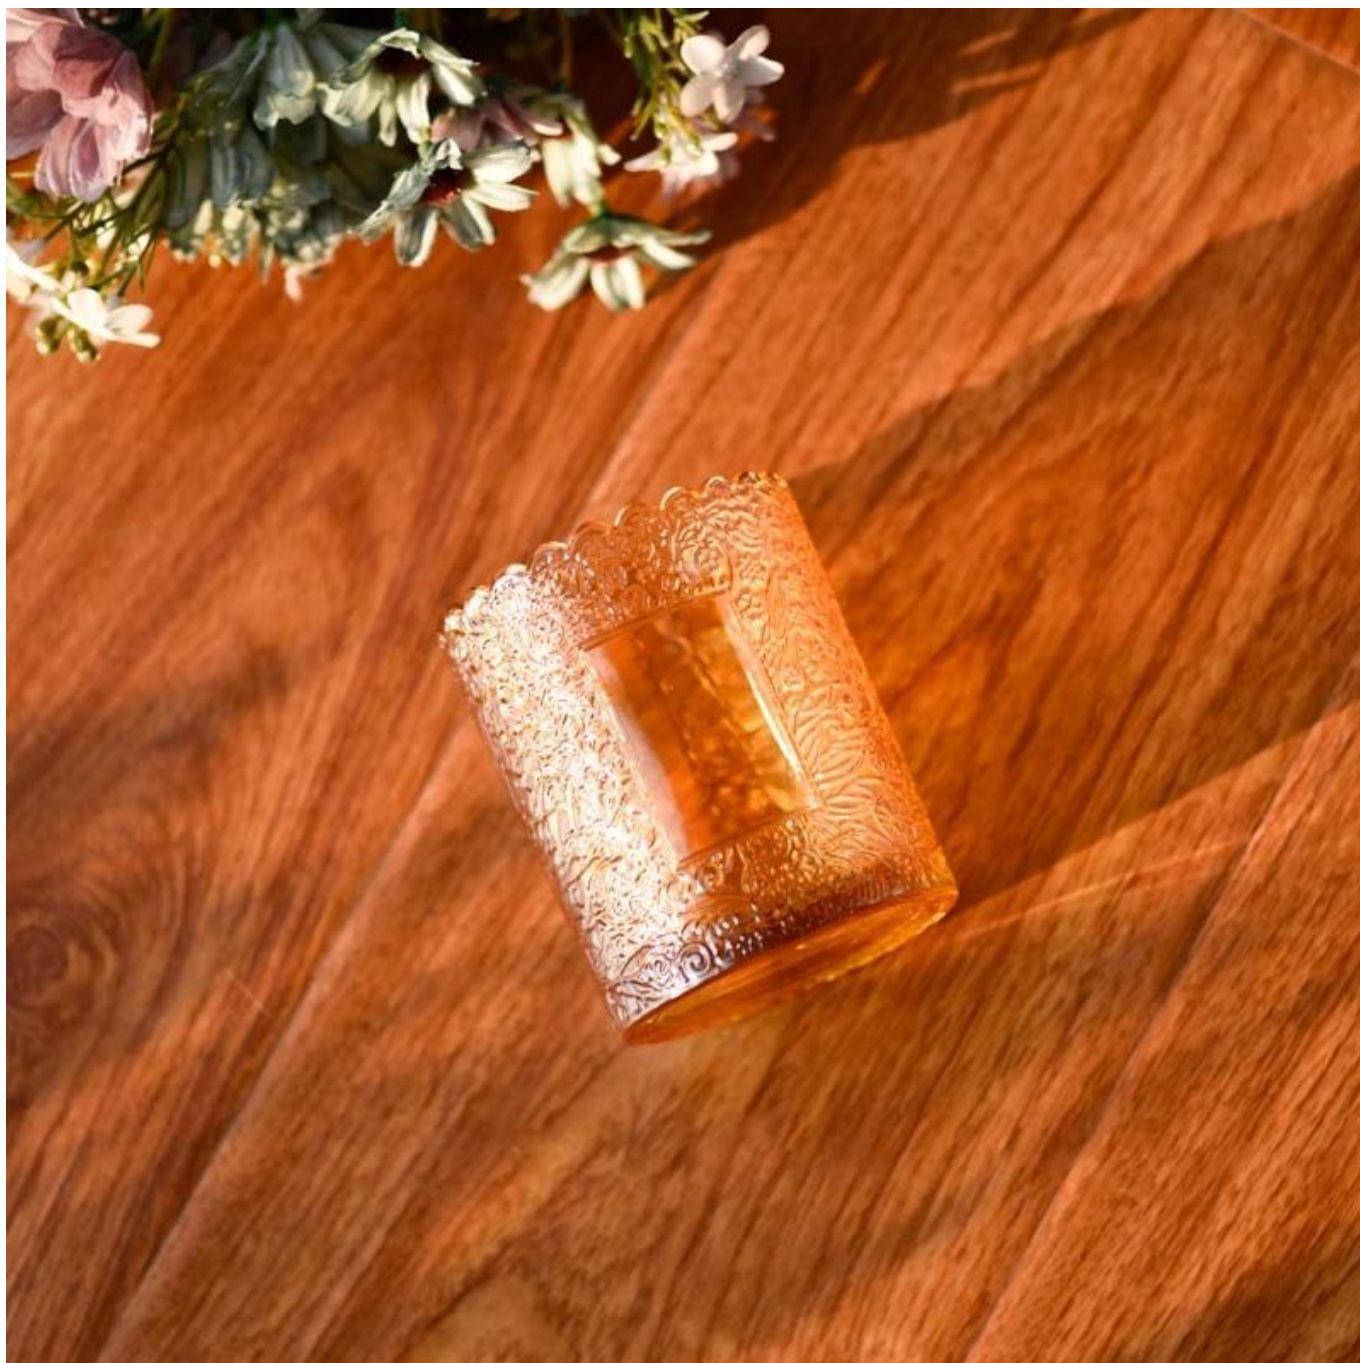

Ampla gama de aplicações