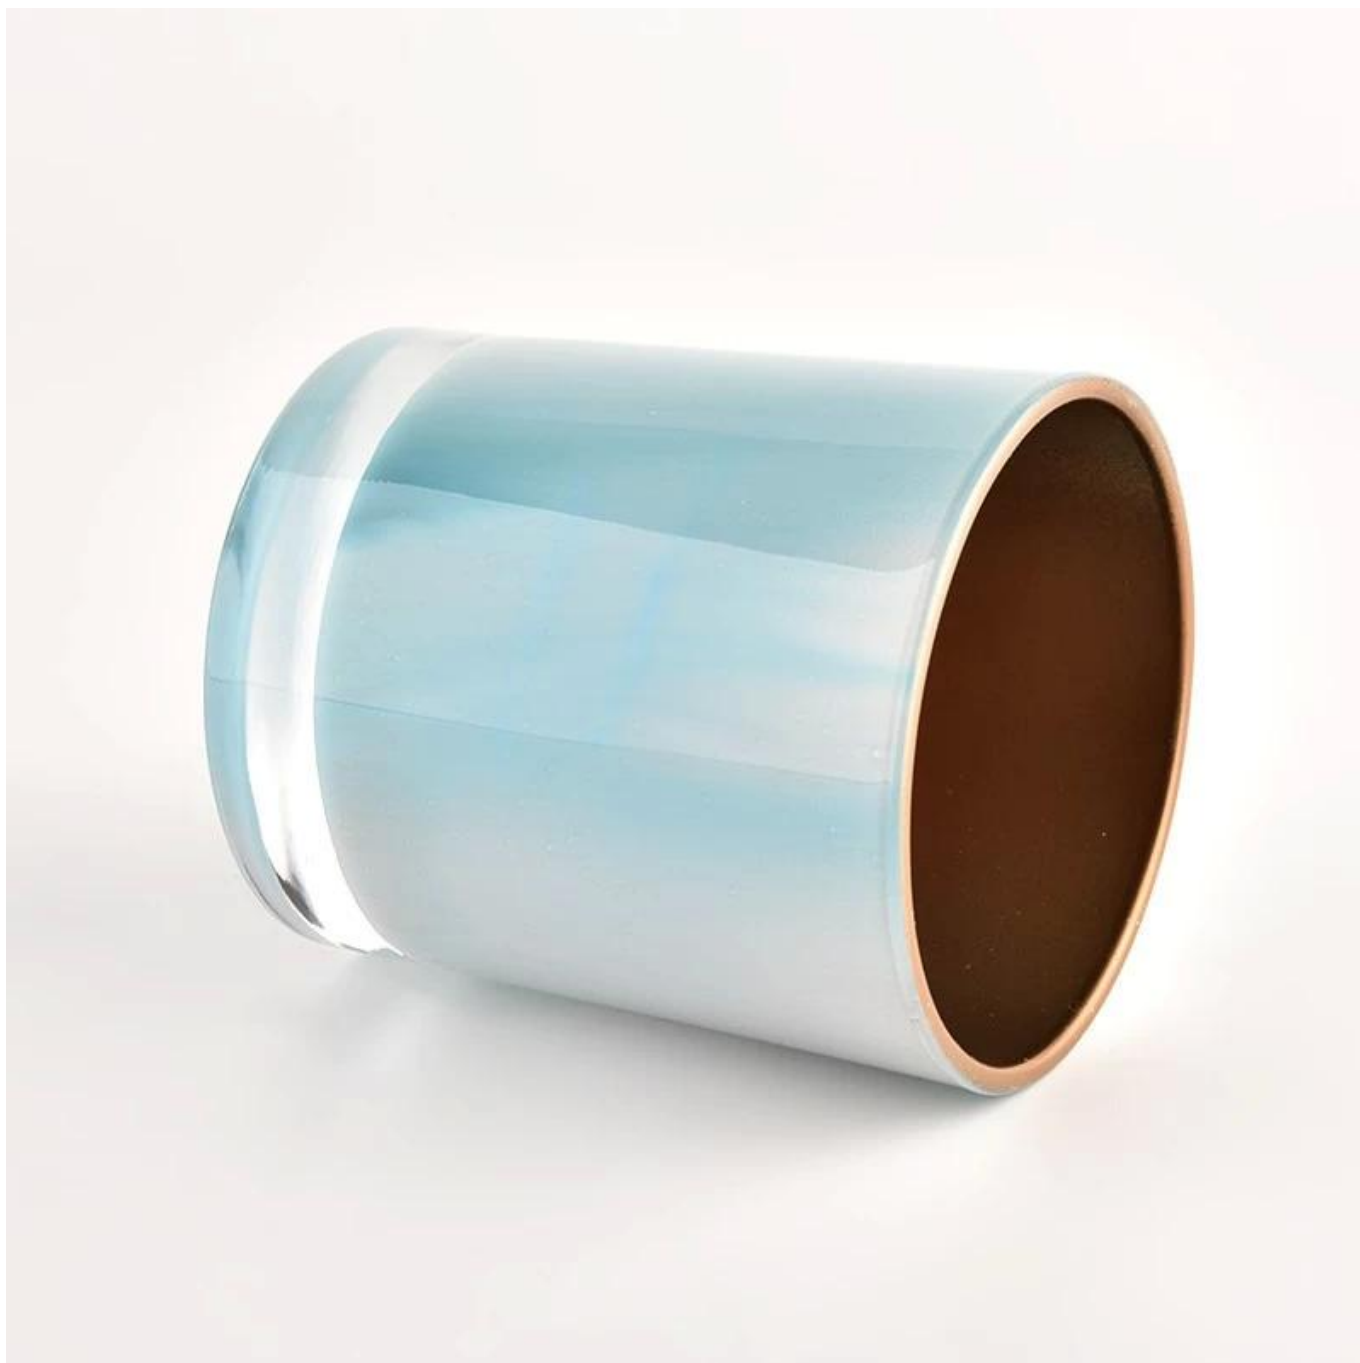

Interior decorativo de luxo em spray dourado pote de vela de vidro decoração de casamento

Por que escolher copos ensolarados

- Máxima dedicação ao design, nunca compressão na qualidade
- copos ensolarados proteja estritamente os designs dos clientes, todos os Eu tens recém-projetados de nós não foram copiados em três anos.

- A qualidade do produto é o foco principal em [copos ensolarados](#). [copos ensolarados](#) uma vez demoliu 80.000 unidades de recipiente de vidro com defeito quase invisível.

Descrição do produto

Nome do Produto	Interior decorativo de luxo em spray dourado pote de vela de vidro decoração de casamento
tempo de amostra	1. 5 dias se houver forma e tamanho de vidro 2. 15 dias, se você precisar de novas formas e tamanhos de vidro
Medir	Item Não.:SGHL21121511 Diâmetro superior: 80mm Diâmetro inferior: 74mm Altura: 90mm Peso: 290g Capacidade: 300ml
Embalagem	Embalagem normal, caixa de presente individual, caixa de pvc, caixa de janela, caixa colorida, caixa branca, etc
Prazo de entrega	Dentro de 35 dias após a confirmação da amostra e do pedido
Termo de pagamento	Depósito de 30% por T/T adiantado e o saldo contra a cópia do B/L
envio	Por mar, por ar, por expresso e seu agente de transporte é aceitável
Ocasião de uso	Decoração de casa, decoração de casamento, lembrancinhas de casamento, aprimoramento de decoração,

Formas incomuns e estilo simples perfeito para apresentar seu estilo em qualquer ambiente. Qualidade, estilo impressionante e estes [pote de vela de vidro](#) muito digno de presente.

Este copo de vidro clássico de 10 onças é uma escolha fantástica para velas perfumadas de alta qualidade. É altamente versátil para uso em casa, restaurante ou ambiente de varejo como copo, copo de água ou como vaso para centros de mesa de casamento.

O [potes de vidro para velas](#) acenda a vela, quando a chama ilumina, os belos tons piscam. Frasco de vidro exclusivo para fabricação de velas, para uso próprio ou para negócios, é uma escolha maravilhosa.