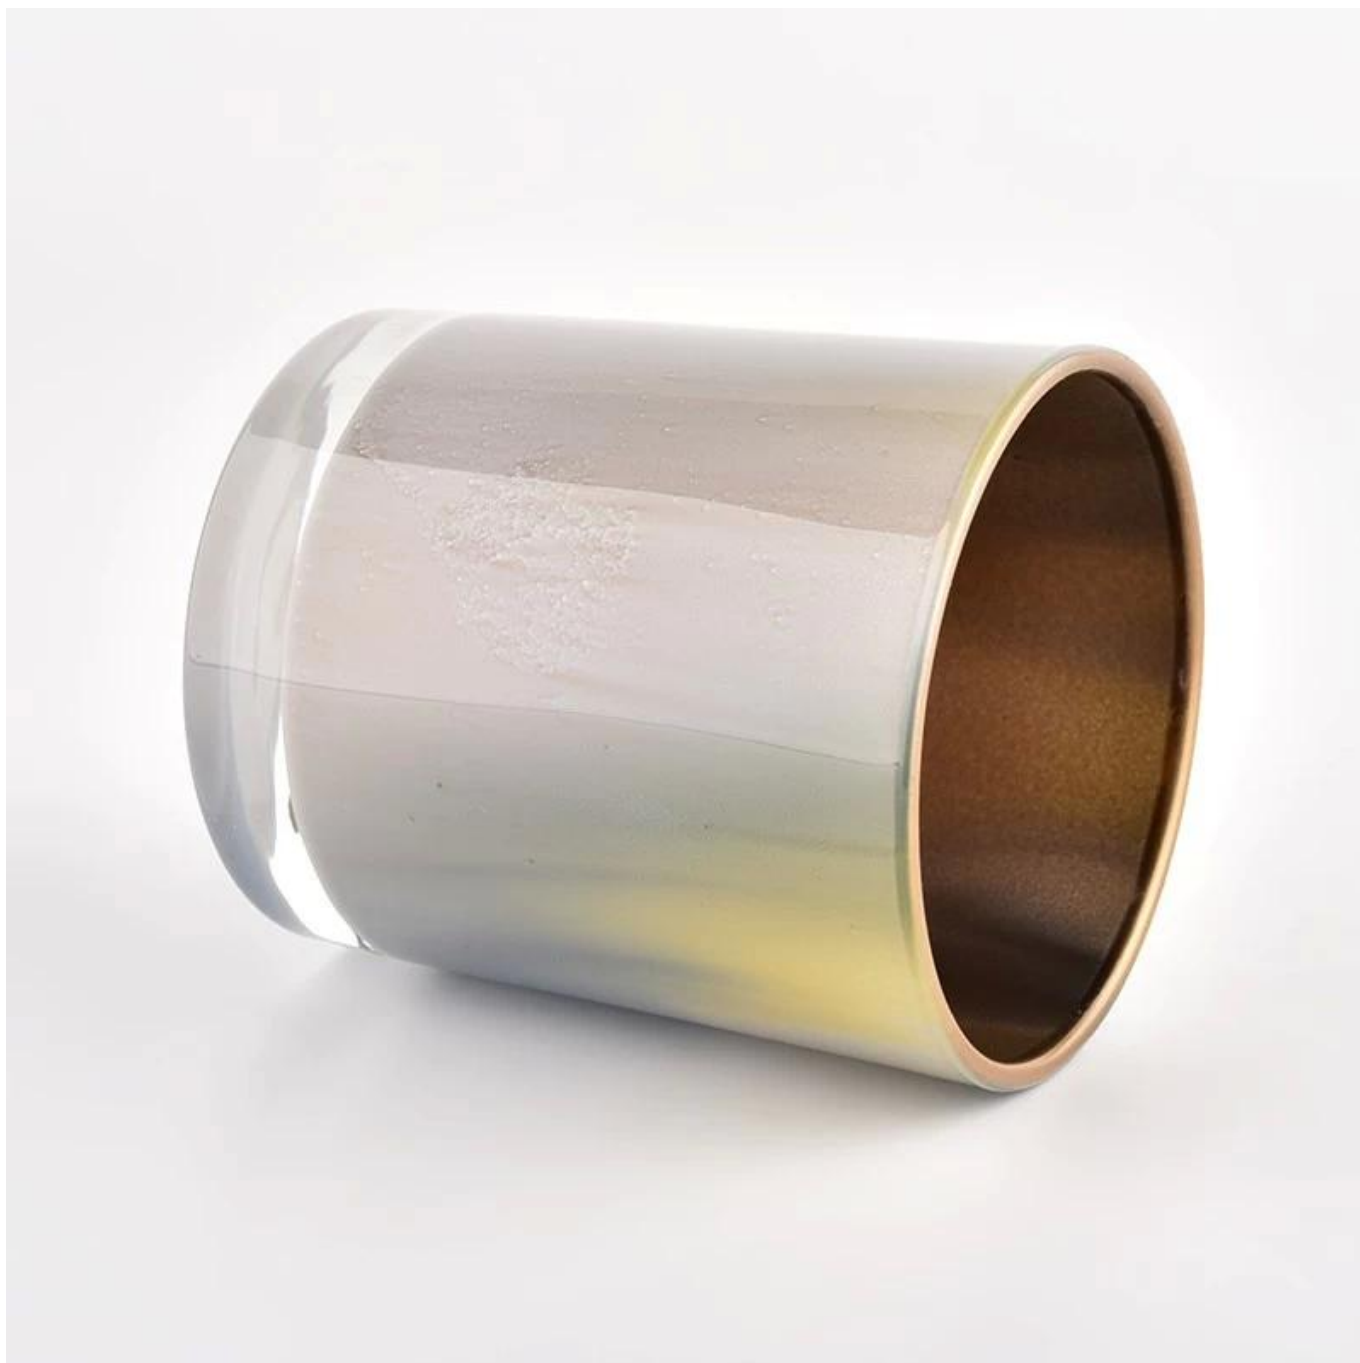

Pulverização interior de luxo ouro [pote de vela de vidro](#) presente personalizado

Por que escolher [copos ensolarados](#)

- Máxima dedicação ao design, nunca compressão na qualidade
- [copos ensolarados](#) proteja estritamente os designs dos clientes, todos os itens recém-projetados de nós não foram copiados em três anos.

- A qualidade do produto é o foco principal em [copos ensolarados](#). [copos ensolarados](#) uma vez demoliu 80.000 unidades de recipiente de vidro com defeito quase invisível.

Descrição do produto

Nome do Produto	Pulverização interior de luxo ouro pote de vela de vidro presente personalizado
tempo de amostra	1. 5 dias se houver forma e tamanho de vidro 2. 15 dias, se você precisar de novas formas e tamanhos de vidro
Medir	Nº do item: SGHL21121510 Diâmetro superior: 80mm Diâmetro inferior: 74mm Altura: 90mm Peso: 290g Capacidade: 300ml
Embalagem	Embalagem normal, caixa de presente individual, caixa de pvc, caixa de janela, caixa colorida, caixa branca, etc
Prazo de entrega	Dentro de 35 dias após a confirmação da amostra e do pedido
Termo de pagamento	Depósito de 30% por T/T adiantado e o saldo contra a cópia do B/L
envio	Por mar, por ar, por expresso e seu agente de transporte é aceitável
Ocasião de uso	Decoração de casa, decoração de casamento, lembrancinhas de casamento, aprimoramento de decoração,

Formas incomuns e estilo simples perfeito para apresentar seu estilo em qualquer ambiente. Qualidade, estilo impressionante e estes [pote de vela de vidro](#) muito digno de presente.

Este copo de vidro clássico de 10 onças é uma escolha fantástica para velas perfumadas de alta qualidade. É altamente versátil para uso em casa, restaurante ou ambiente de varejo como copo, copo de água ou como vaso para centros de mesa de casamento.

O [potes de vidro para velas](#) acenda a vela, quando a chama ilumina, os belos tons piscam. Frasco de vidro exclusivo para fabricação de velas, para uso próprio ou para negócios, é uma escolha maravilhosa.