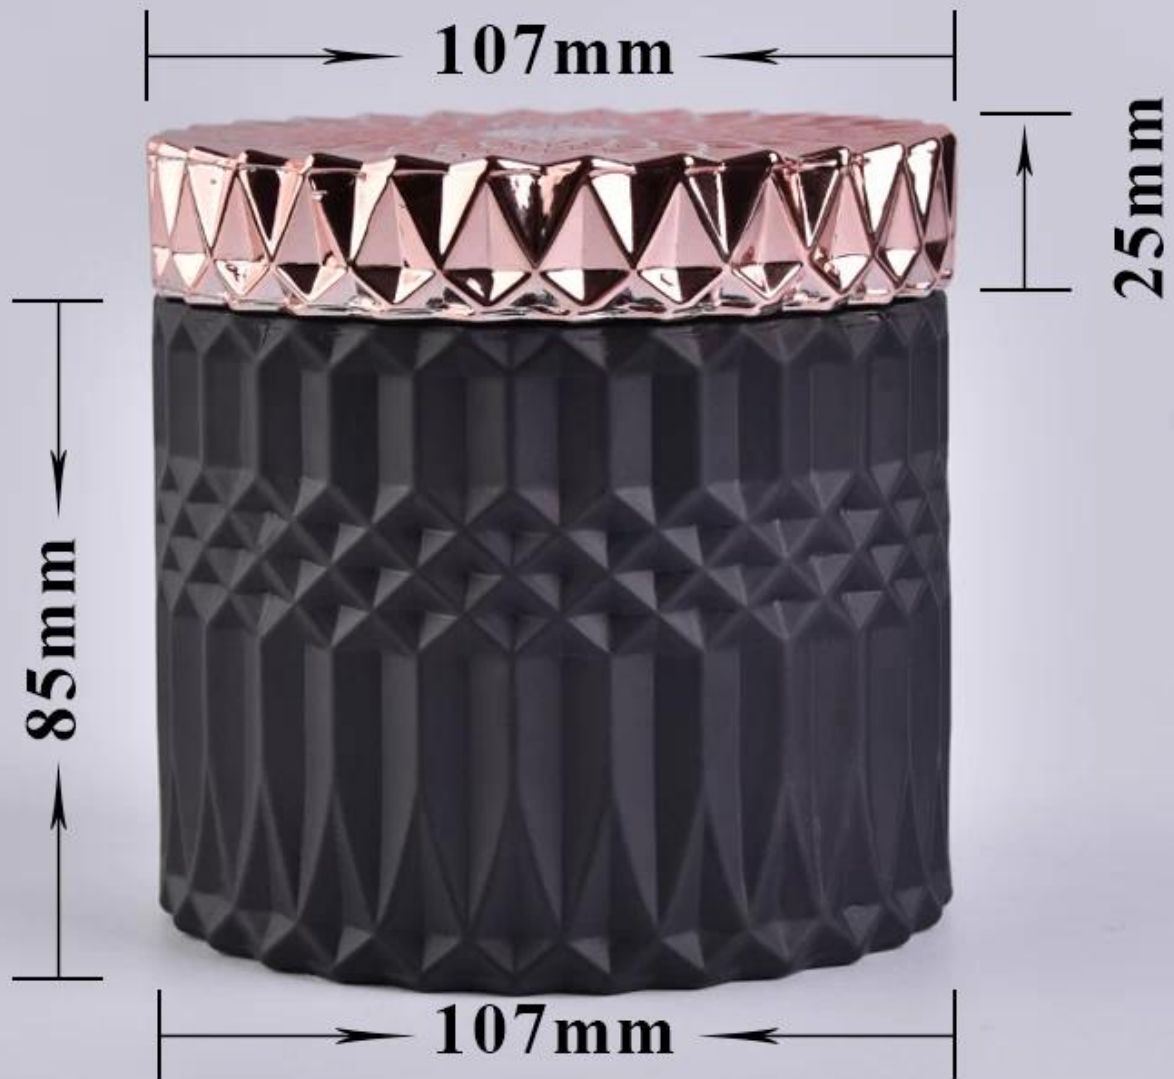

O design de tamanho flexível permite que seu mercado cresça rapidamente

Nº do item: SGKS18032710
Diâmetro superior: 107mm
Diâmetro inferior: 107mm
Altura: 85mm
Peso: 450g
Capacidade: 495ml
(pode conter 8 onças de cera)
MOQ: 3000pcs

Projetos personalizados e tamanhos diferentes disponíveis

Com nosso forte suporte, nossos clientes estão crescendo rapidamente, de pequenos laboratórios a líderes do setor.

Weigh: 698g

Capacity: 495ml

Número de item.	SGKS18032710
Material	glass
arte	velas de vidro prensado frascos
Tempo de amostra	1. 5 dias se houver forma e tamanho de vidro 2. 15 dias, se você precisar de novas formas e tamanhos de vidro
Embalagem	A embalagem usual, 4 peças na caixa interna, caixa de 48 peças
Capacidade do produto	500.000 ~ 1.000.000 peças por mês
Tempo de entrega	Dentro de 35 dias após a amostragem e o pedido confirmado
Termos de pagamento	Depósito de 30% por T/T adiantado e contrapeso contra cópia de B/L
Entrega	Por mar, por via aérea, por meio de expresso e agente de transporte aceitável