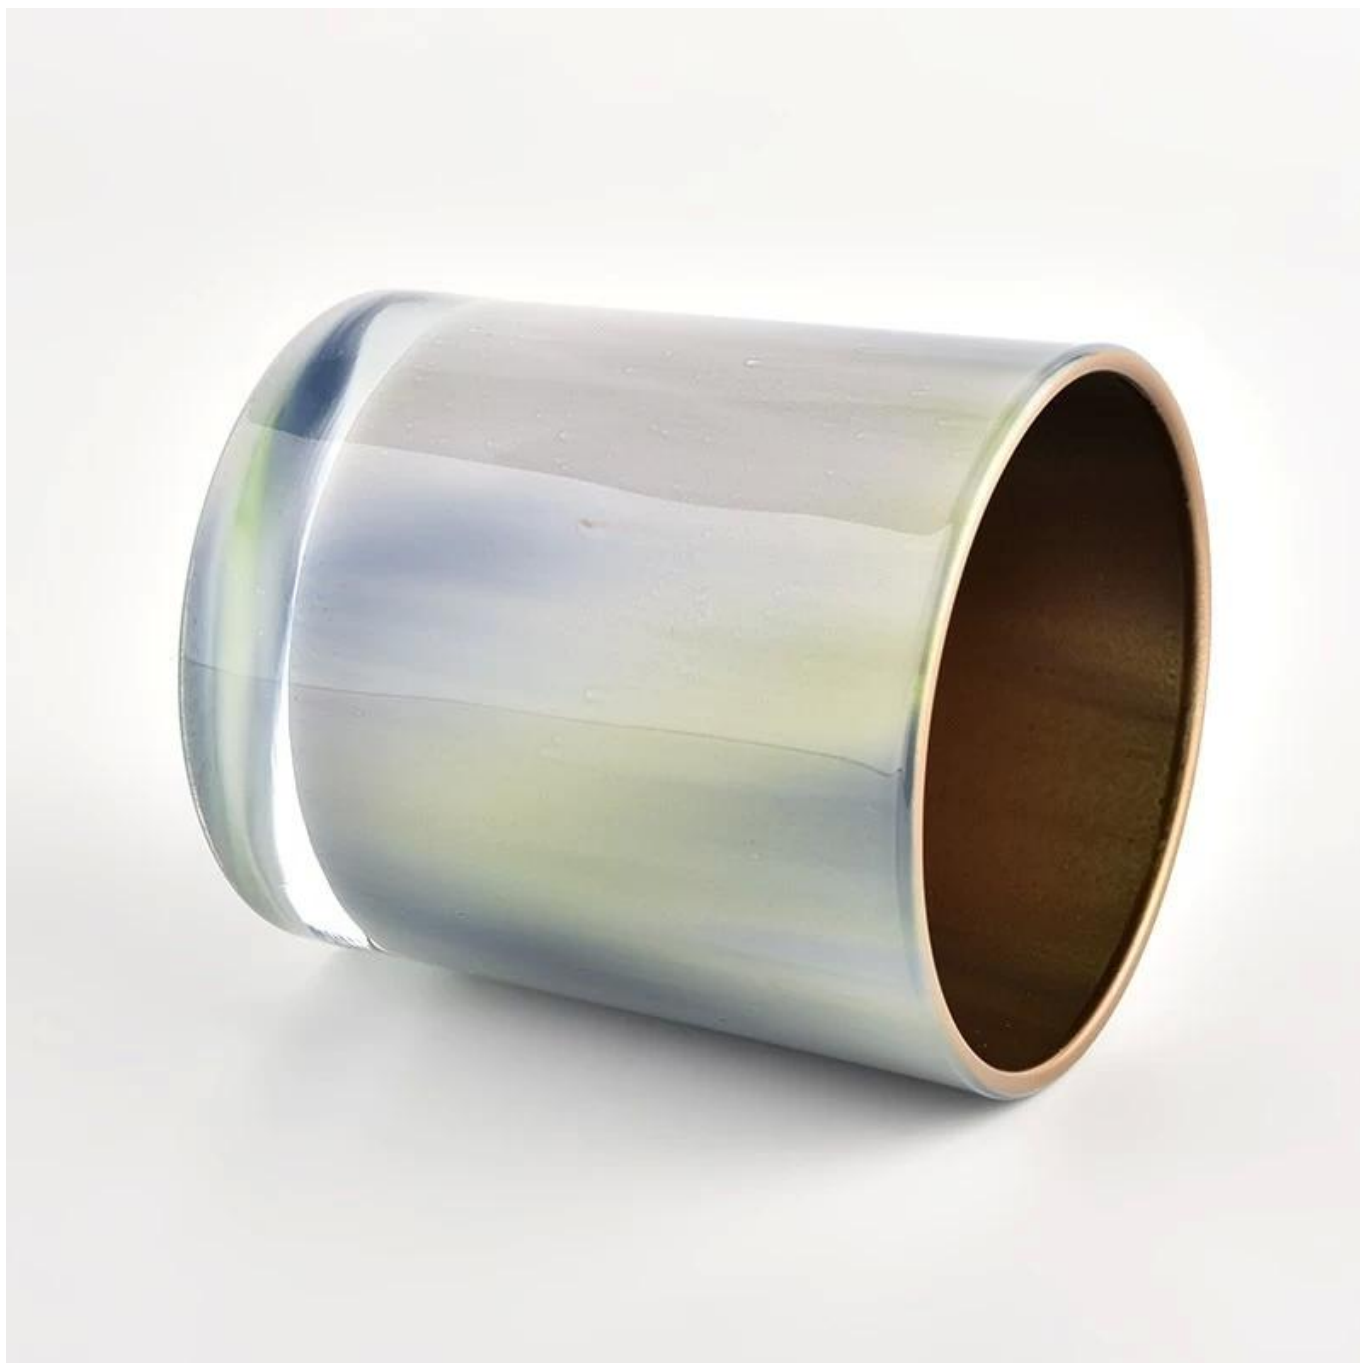

Spray interior recém-projetado ouro [pote de vela de vidro](#) para decoração de casa

Por que escolher [copos ensolarados](#)

- Máxima dedicação ao design, nunca compressão na qualidade
- [copos ensolarados](#) proteja estritamente os designs dos clientes, todos os Eu tens recém-projetados de nós não foram copiados em três anos.

- A qualidade do produto é o foco principal em [copos ensolarados](#). [copos ensolarados](#) uma vez demoliu 80.000 unidades de recipiente de vidro com defeito quase invisível.

Descrição do produto

Nome do Produto	Spray interior recém-projetado ouro pote de vela de vidro para decoração de casa
tempo de amostra	1. 5 dias se houver forma e tamanho de vidro 2. 15 dias, se você precisar de novas formas e tamanhos de vidro
Medir	Item Não.:SGHL21121513 Diâmetro superior: 80mm Diâmetro inferior: 74mm Altura: 90mm Peso: 290g Capacidade: 300ml
Embalagem	Embalagem normal, caixa de presente individual, caixa de pvc, caixa de janela, caixa colorida, caixa branca, etc
Prazo de entrega	Dentro de 35 dias após a confirmação da amostra e do pedido
Termo de pagamento	Depósito de 30% por T/T adiantado e o saldo contra a cópia do B/L
envio	Por mar, por ar, por expresso e seu agente de transporte é aceitável
Ocasião de uso	Decoração de casa, decoração de casamento, lembrancinhas de casamento, aprimoramento de decoração,

Formas incomuns e estilo simples perfeito para apresentar seu estilo em qualquer ambiente. Qualidade, estilo impressionante e estes [pote de vela de vidro](#) muito digno de presente.

Este copo de vidro clássico de 10 onças é uma escolha fantástica para velas perfumadas de alta qualidade. É altamente versátil para uso em casa, restaurante ou ambiente de varejo como copo, copo de água ou como vaso para centros de mesa de casamento.

O [potes de vidro para velas](#) acenda a vela, quando a chama ilumina, os belos tons piscam. Frasco de vidro exclusivo para fabricação de velas, para uso próprio ou para negócios, é uma escolha maravilhosa.