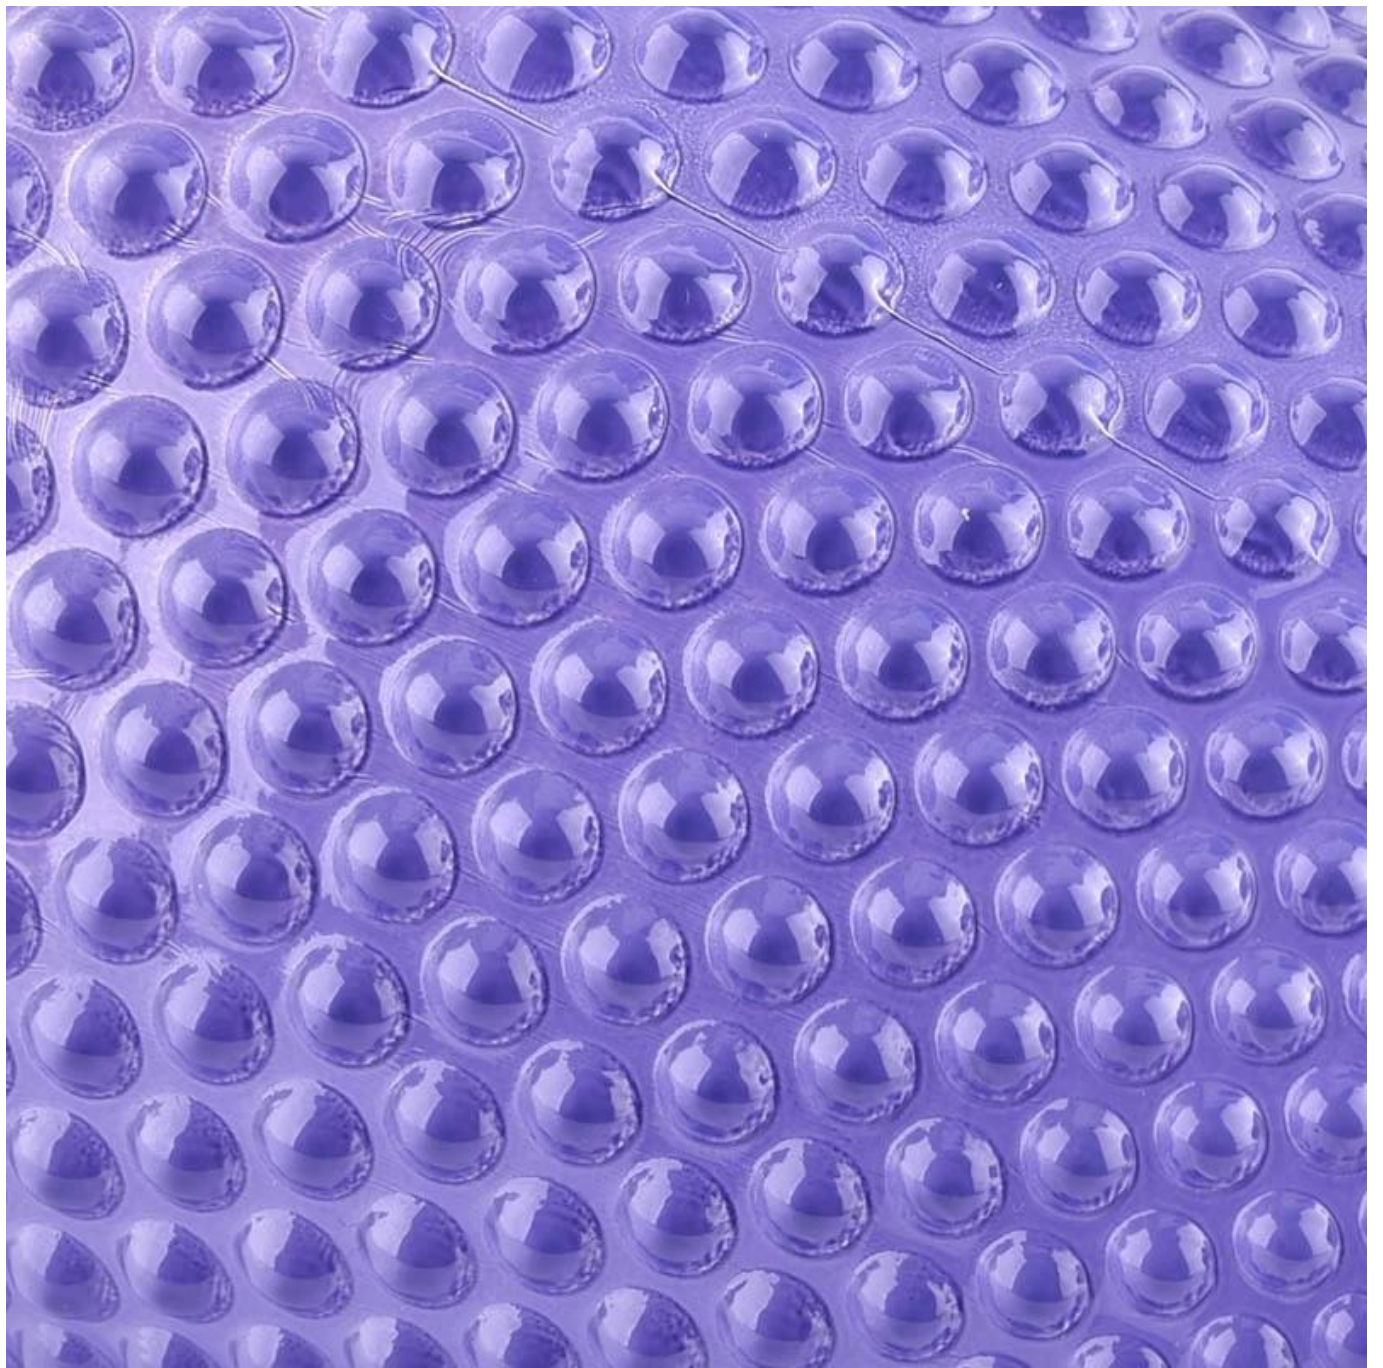

## Descrição do produto

**Nome do Produto**

Atacado Vazios Clássicos Frascos de Velas de Vidro com Pontos Padrão de Pontos Suporte de Velas de Vidro

<b>Tempo de amostra</b>	1. 5 dias se houver forma e tamanho de vidro 2. 15 dias, se você precisar de novas formas e tamanhos de vidro
<b>Medir</b>	Nº do item: SGXF22012024 Diâmetro superior: 90mm Diâmetro inferior: 63mm Altura: 88mm Peso: 271g Capacidade: 342ml MOQ: 3000 peças
<b>Embalagem</b>	Embalagem normal, caixa de presente individual, caixa de pvc, caixa de janela, caixa de cor, caixa branca, etc
<b>Tempo de entrega</b>	Dentro de 35 dias após a confirmação da amostra e do pedido
<b>Termo de pagamento</b>	Depósito de 30% por T/T adiantado e o saldo contra a cópia de B/L
<b>envio</b>	Por mar, por via aérea, por expresso e seu agente de transporte é aceitável
<b>Ocasião de uso</b>	Decoração de casa, decoração de casamento, favores de casamento, aprimoramento de decoração,