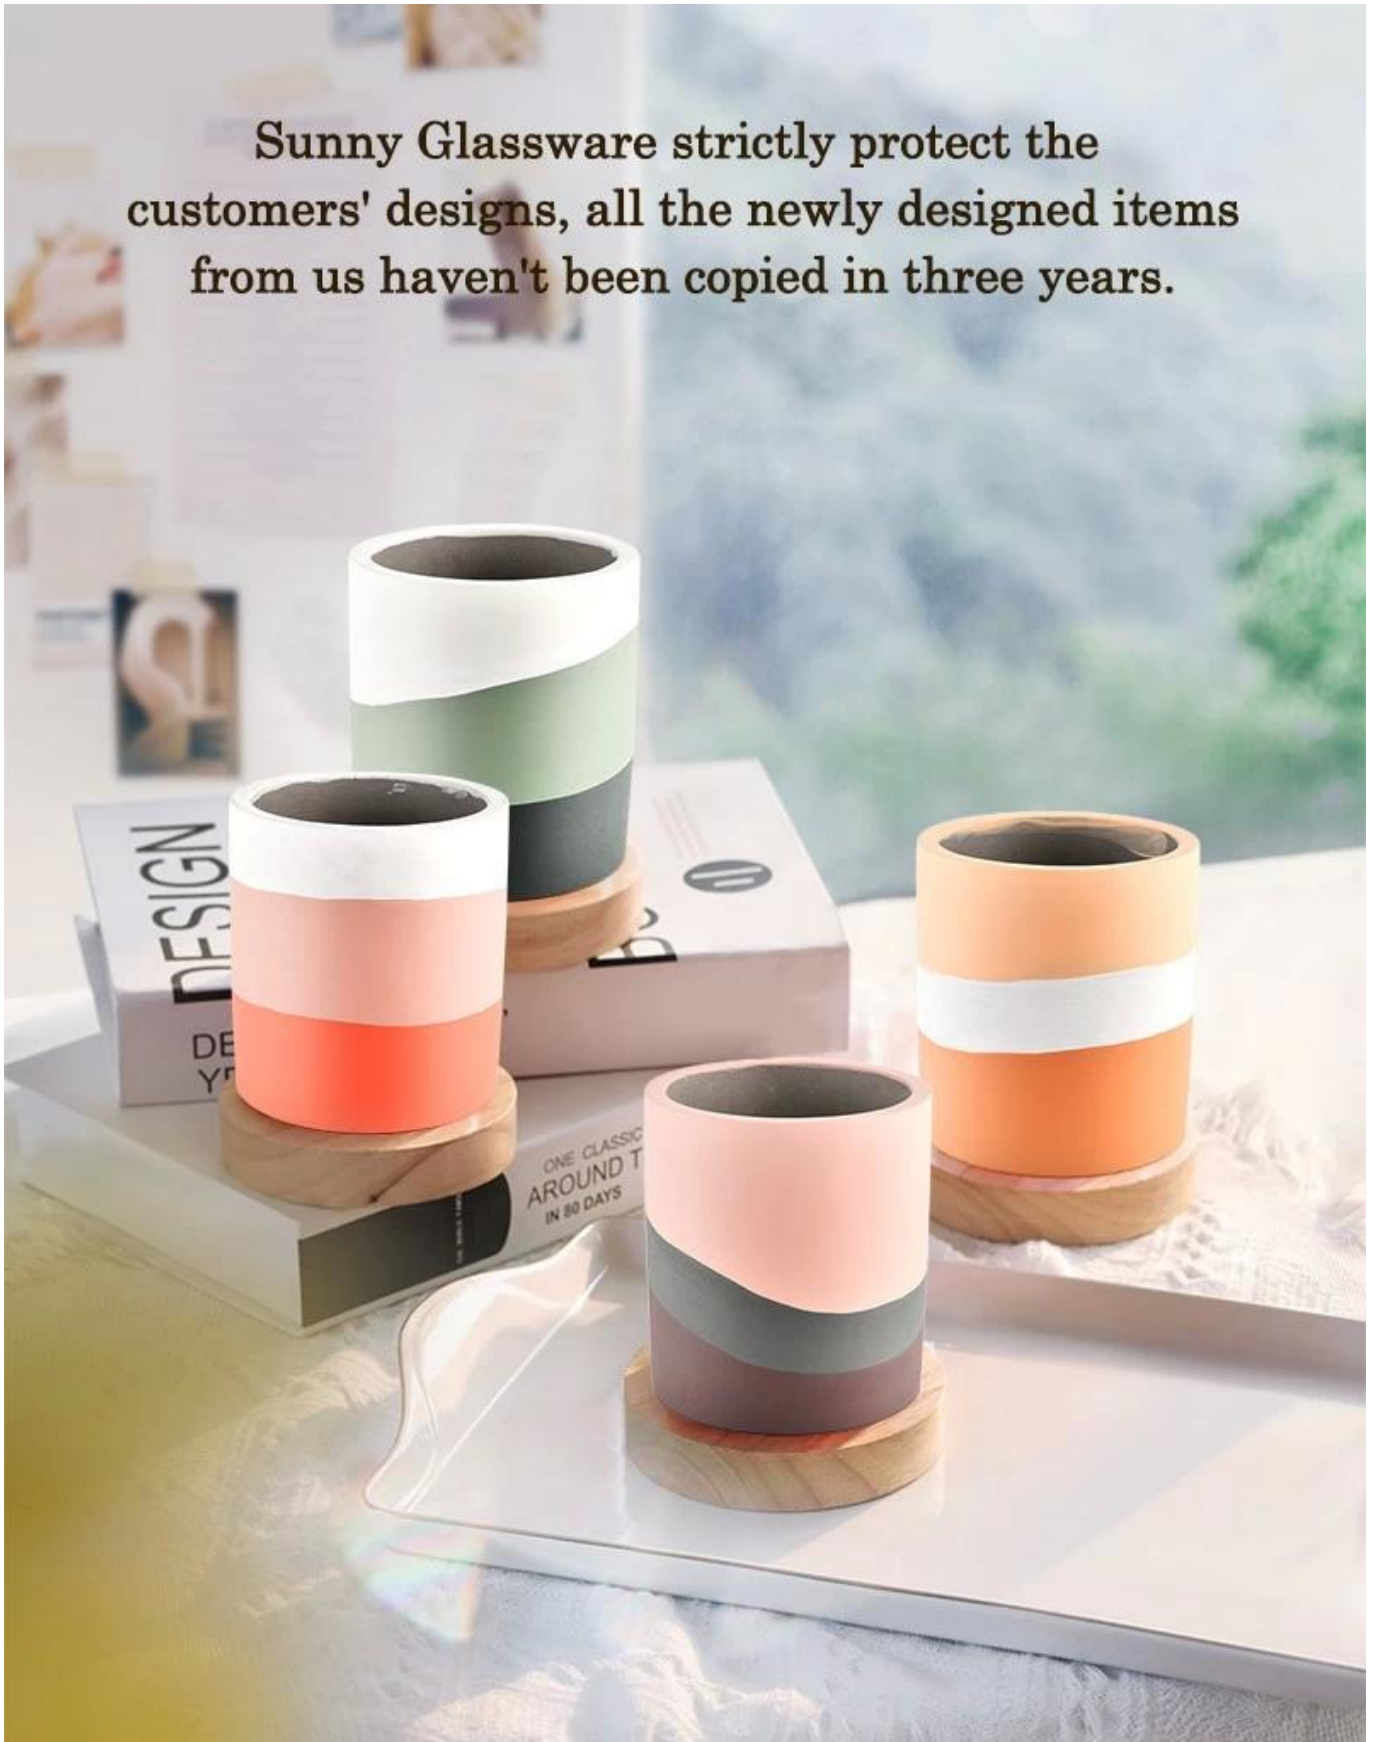

Atacado Decoração para Casa [potes de vela de concreto](#) Candelabro

Sunny Glassware strictly protect the customers' designs, all the newly designed items from us haven't been copied in three years.

Por que escolher [copos ensolarados](#)

Descrição do produto

Capacity	460ml
weight	430g

Nome do Produto	Atacado Decoração para Casa potes de vela de concreto Candelabro
tempo de amostra	1. 5 dias se houver forma e tamanho de vidro 2. 15 dias, se você precisar de novas formas e tamanhos de vidro
A medida	Nº do item: SGSJ21120601 Diâmetro superior: 96mm Diâmetro inferior: 96mm Altura: 105mm Peso: 430g Capacidade: 460ml

Elas [potes de vela de concreto cerâmico](#) faça lindas lembranças para dar aos convidados em casamentos, chás de bebê e outros eventos. Eles também são ótimos presentes de aniversário, feriados e boas-vindas!