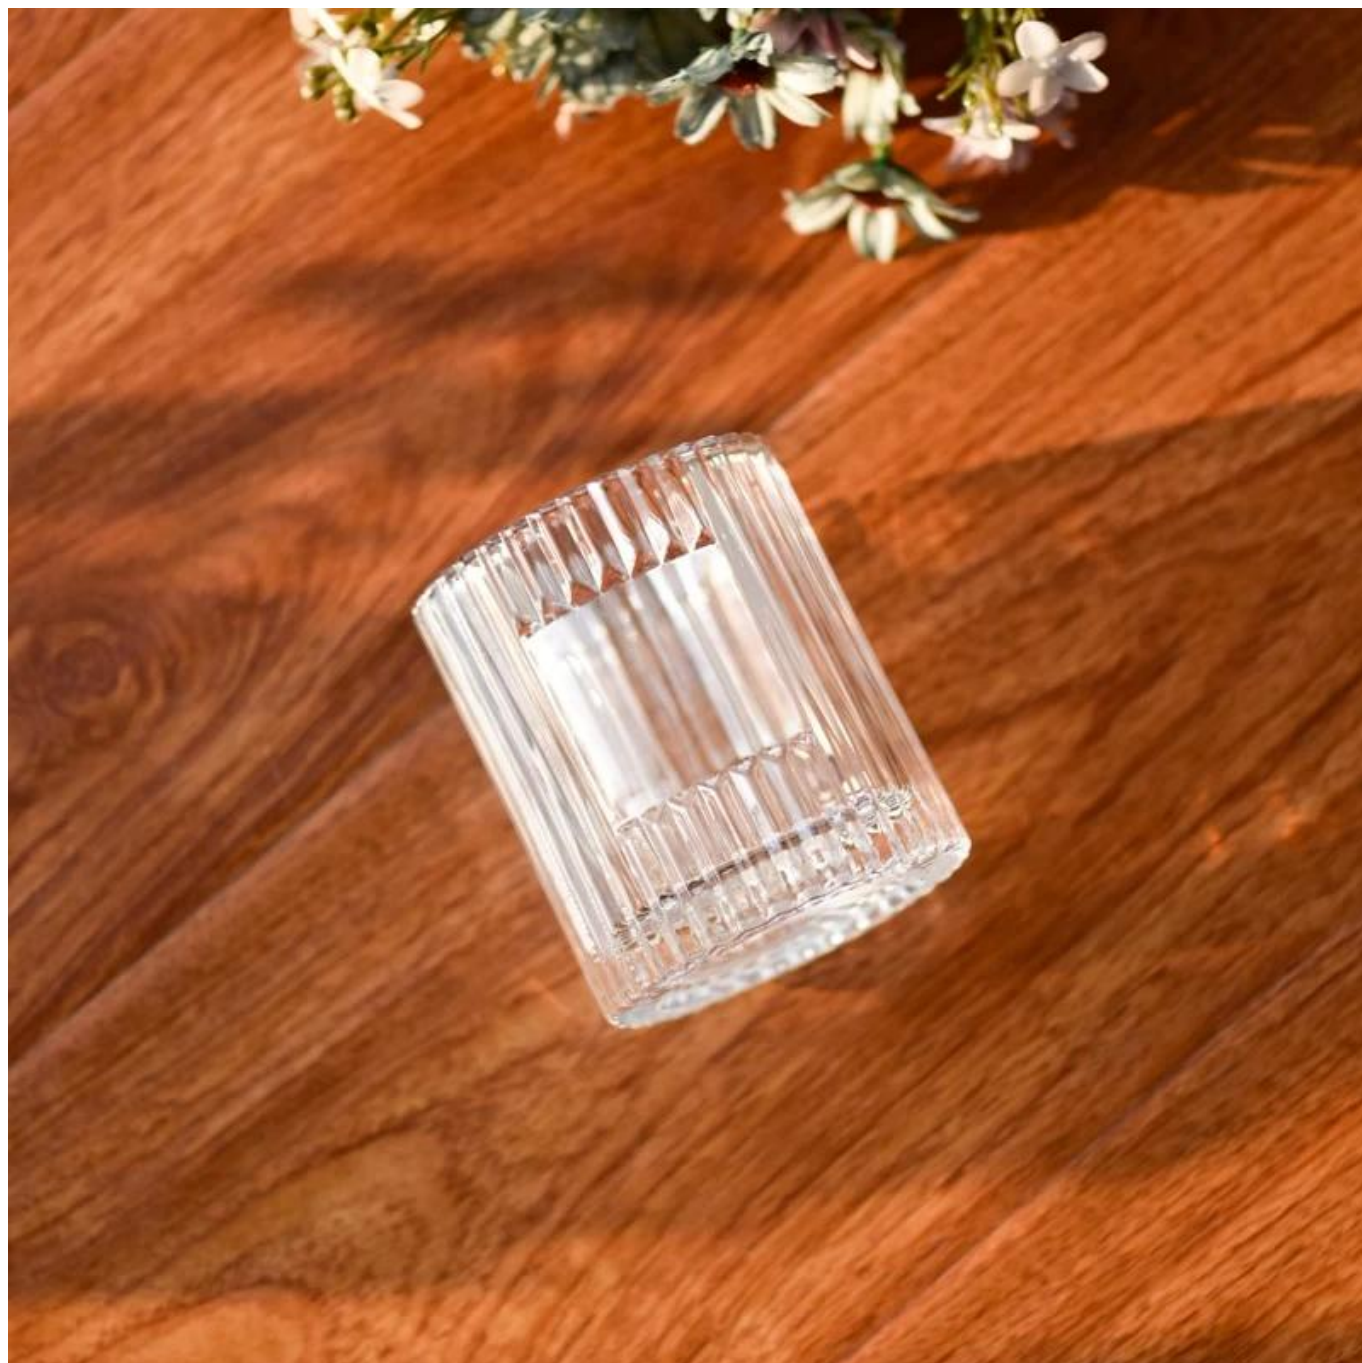

Ampla gama de aplicações