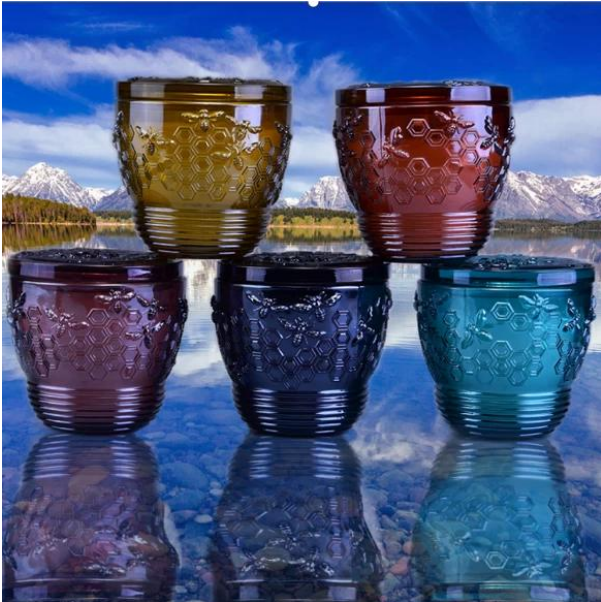

Vantagem diferenciada de mercado

. Foco em design de luxo

. Fornecedor de marcas de fragrâncias aproximadamente 80% dos EUA

. AQL mais 6 Sunny estrito padrão de inspeção QC

. Mantenha a qualidade consistente com amostras e produtos a granel

Sense of Ceremony Design

. Recebeu prêmios de Beleza do Made-in-China

. Tenho uma grande admiração por fragrâncias NEST

. Amigos ou presentes de relacionamento comercial

. Relaxamento e relaxamento